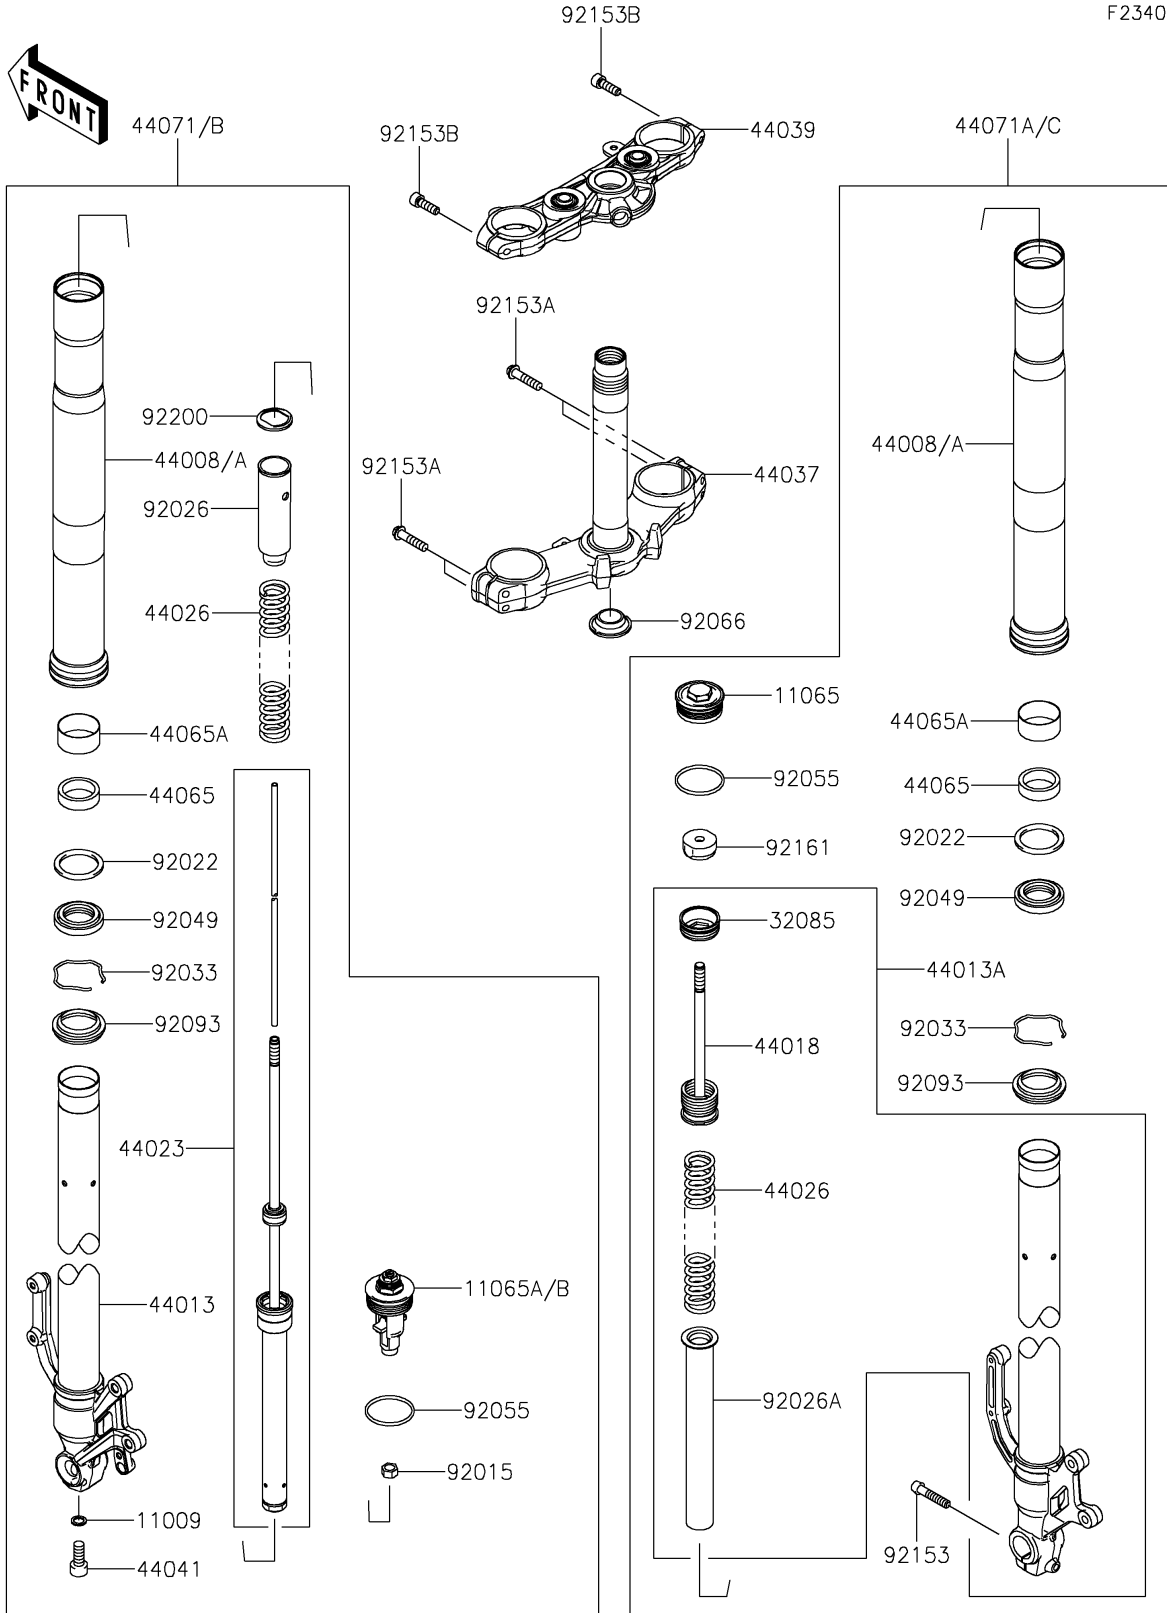

# 2022 Z900 ABS PARTS DIAGRAM

Front Fork

F2340

## 2022 Z900 ABS PARTS LIST

### Front Fork

ITEM NAME	PART NUMBER	QUANTITY
GASKET,10.5X15X1.5 (Ref # 11009)	11009-1325	1
CAP,COMP.,RH,GRAY (Ref # 11065)	11065-0973-11G	1
CAP,COMP.,LH,BLACK (Ref # 11065B)	11065-1366-58Z	1
STOPPER (Ref # 32085)	32085-0742	1
PIPE-FORK OUTER,BLACK (Ref # 44008)	44008-0100-499	2
PIPE-FORK INNER,LH (Ref # 44013)	44013-0292	1
PIPE-FORK INNER,RH (Ref # 44013A)	44013-0371	1
PISTON-FORK (Ref # 44018)	44018-0003	1
CYLINDER-SET-FORK,LH (Ref # 44023)	44023-0171	1
SPRING-FRONT FORK (Ref # 44026)	44026-0261	2
HOLDER-FORK UNDER,F.S.BLACK (Ref # 44037)	44037-0167-18R	1
HOLDER-FORK UPPER,F.S.BLACK (Ref # 44039)	44039-0167-18R	1
BOLT,SOCKET,FORK CYLINDER (Ref # 44041)	44041-040	1
BUSHING-FRONT FORK (Ref # 44065)	44065-0042	2
BUSHING-FRONT FORK,INNER PIPE (Ref # 44065A)	44065-1114	2
DAMPER-ASSY,LH,BLACK (Ref # 44071)	44071-1433-58Z	1
DAMPER-ASSY,RH,BLACK (Ref # 44071A)	44071-1434-58Z	1
NUT (Ref # 92015)	92015-1795	1
WASHER,FORK OUTER TUBE (Ref # 92022)	92022-1298	2
SPACER,FORK (Ref # 92026)	92026-0045	1
SPACER (Ref # 92026A)	92026-0896	1
RING-SNAP (Ref # 92033)	92033-1036	2
SEAL-OIL (Ref # 92049)	92049-0073	2
RING-O (Ref # 92055)	92055-0145	2
PLUG (Ref # 92066)	92066-0032	1
SEAL,FORK OUTER TUBE (Ref # 92093)	92093-1472	2
BOLT,SOCKET,8X40 (Ref # 92153)	92153-0506	1
BOLT,FLANGED,8X35 (Ref # 92153A)	92153-0649	4
BOLT,SOCKET,8X25 (Ref # 92153B)	92153-1625	2

### Front Fork

ITEM NAME	PART NUMBER	QUANTITY
DAMPER,RUBBER CUSHION (Ref # 92161)	92161-1490	1
WASHER (Ref # 92200)	92200-0085	1