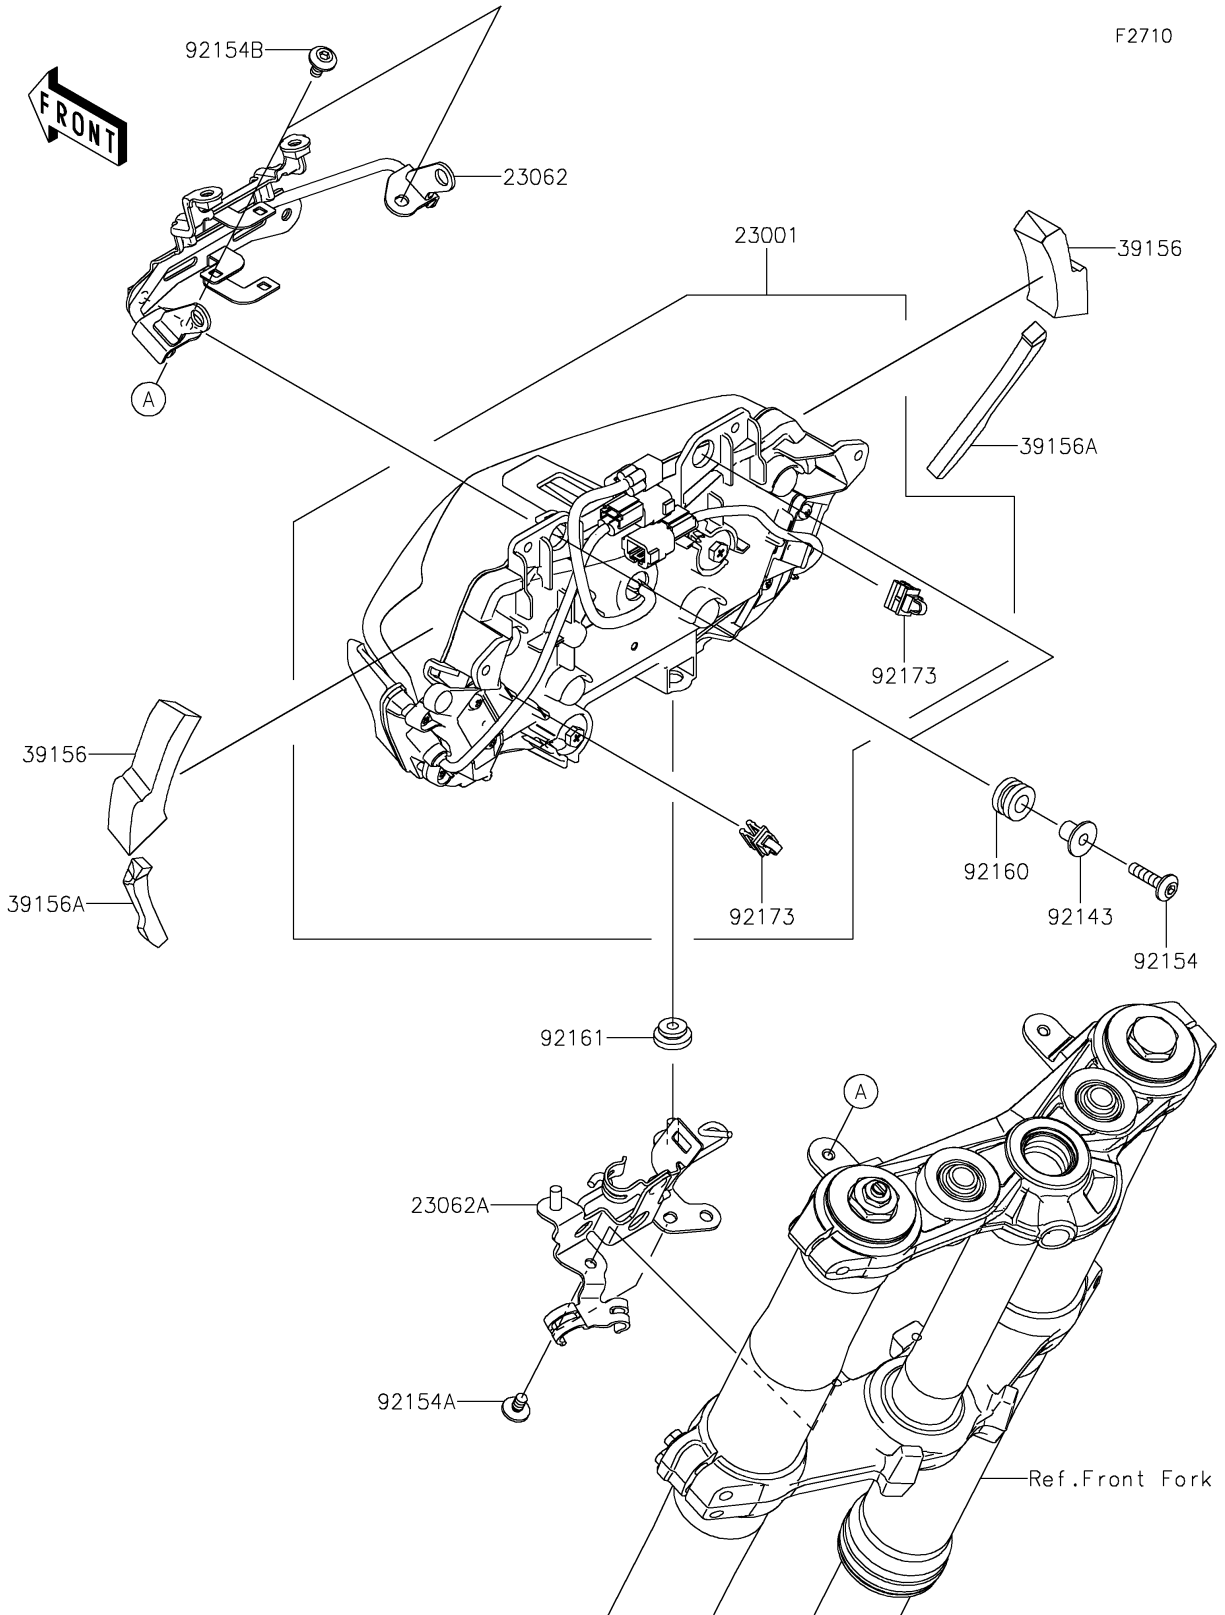

2022 Z900 ABS PARTS DIAGRAM

Headlight(s)

2022 Z900 ABS PARTS LIST

Headlight(s)

ITEM NAME	PART NUMBER	QUANTITY
LAMP-ASSY-HEAD,LED (Ref # 23001)	23001-0048	1
BRACKET-COMP,HEAD LAMP,UPP (Ref # 23062)	23062-1237	1
BRACKET-COMP,HEAD LAMP,LWR (Ref # 23062A)	23062-1412	1
PAD,80X20X30 (Ref # 39156)	39156-2536	2
PAD,110X8X10 (Ref # 39156A)	39156-2579	2
COLLAR (Ref # 92143)	92143-1353	2
BOLT,SOCKET,6X25 (Ref # 92154)	92154-1532	2
BOLT,SOCKET,6X10 (Ref # 92154A)	92154-4006	2
BOLT,SOCKET,6X12 (Ref # 92154B)	92154-4100	2
DAMPER,10X20X12 (Ref # 92160)	92160-1167	2
DAMPER (Ref # 92161)	92161-2252	2
CLAMP (Ref # 92173)	92173-2077	2