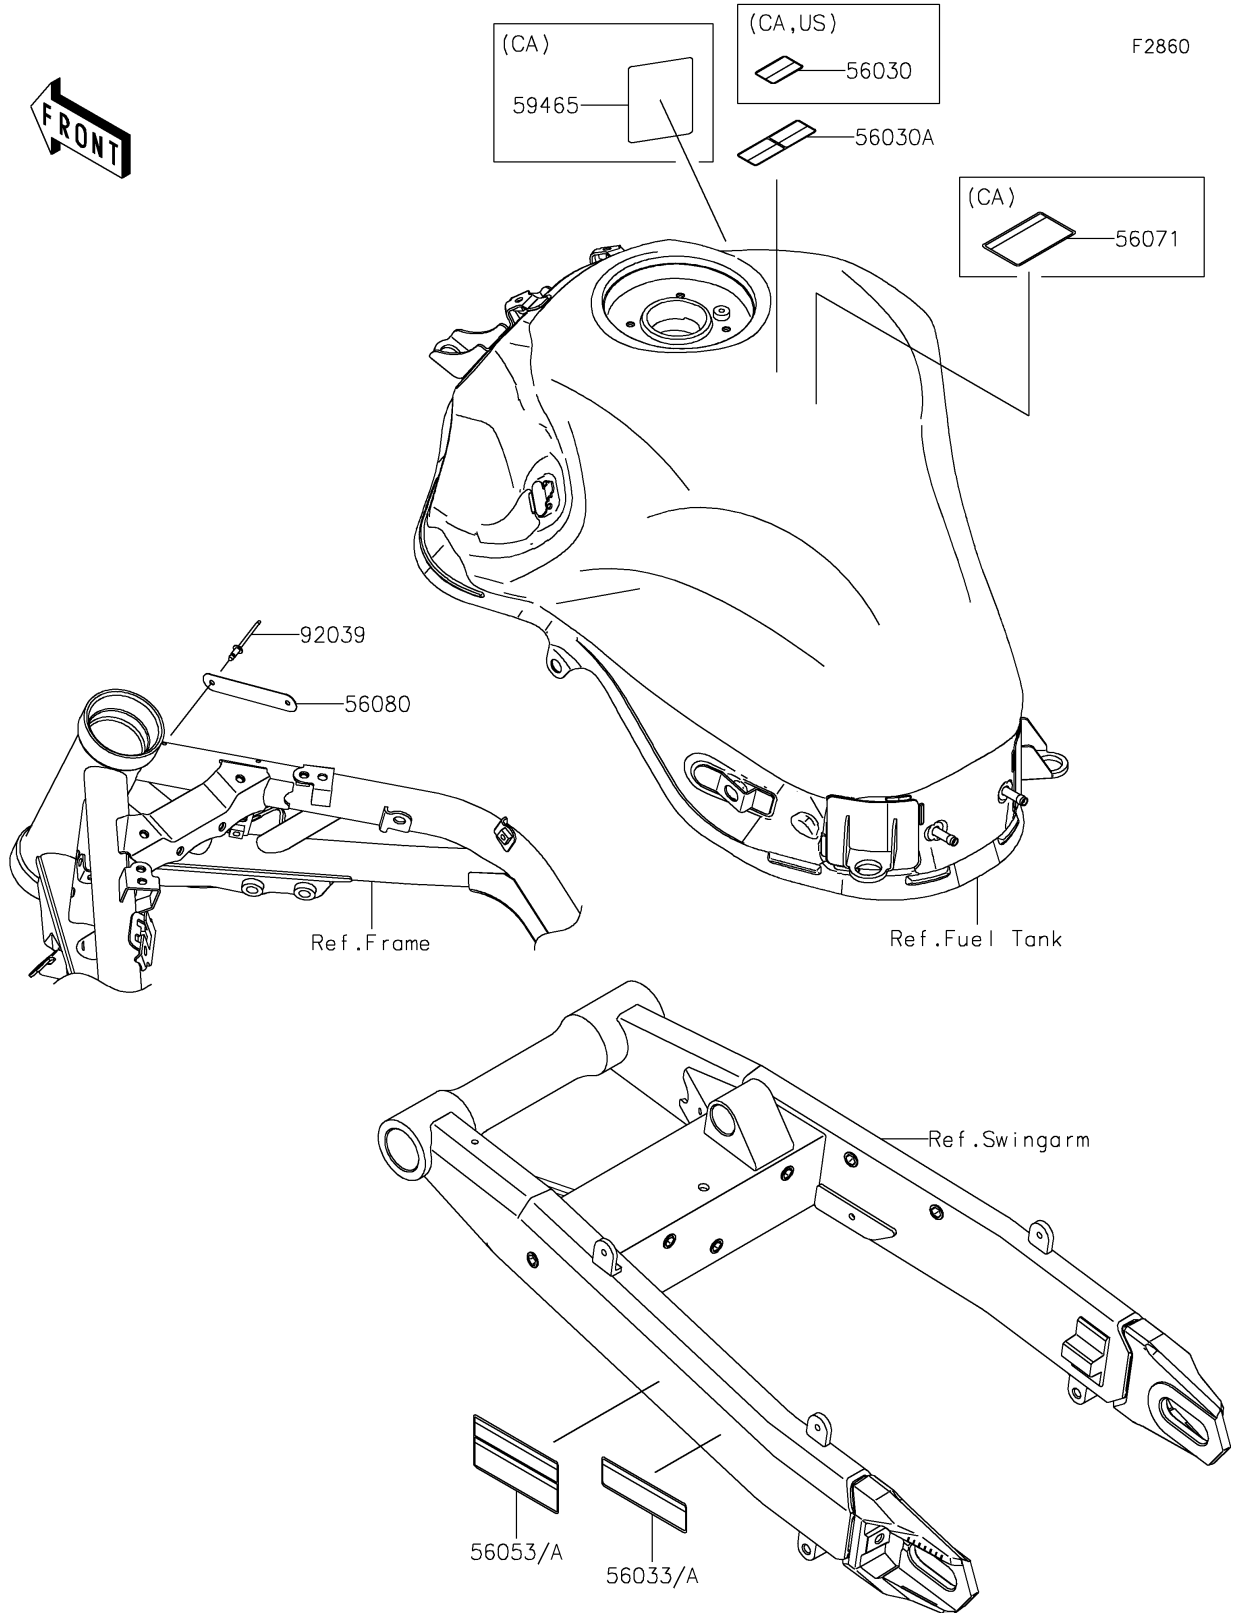

# 2022 Z900 ABS PARTS DIAGRAM

Labels

## 2022 Z900 ABS PARTS LIST

### Labels

ITEM NAME	PART NUMBER	QUANTITY
LABEL-MANUAL,CHAIN (Ref # 56033)	56033-0884	1
LABEL-SPECIFICATION,TIRE&LOAD (Ref # 56053)	56053-1695	1
LABEL-BRAND,KAWASAKI (Ref # 56080)	56080-1077	1
RIVET (Ref # 92039)	92039-1105	2