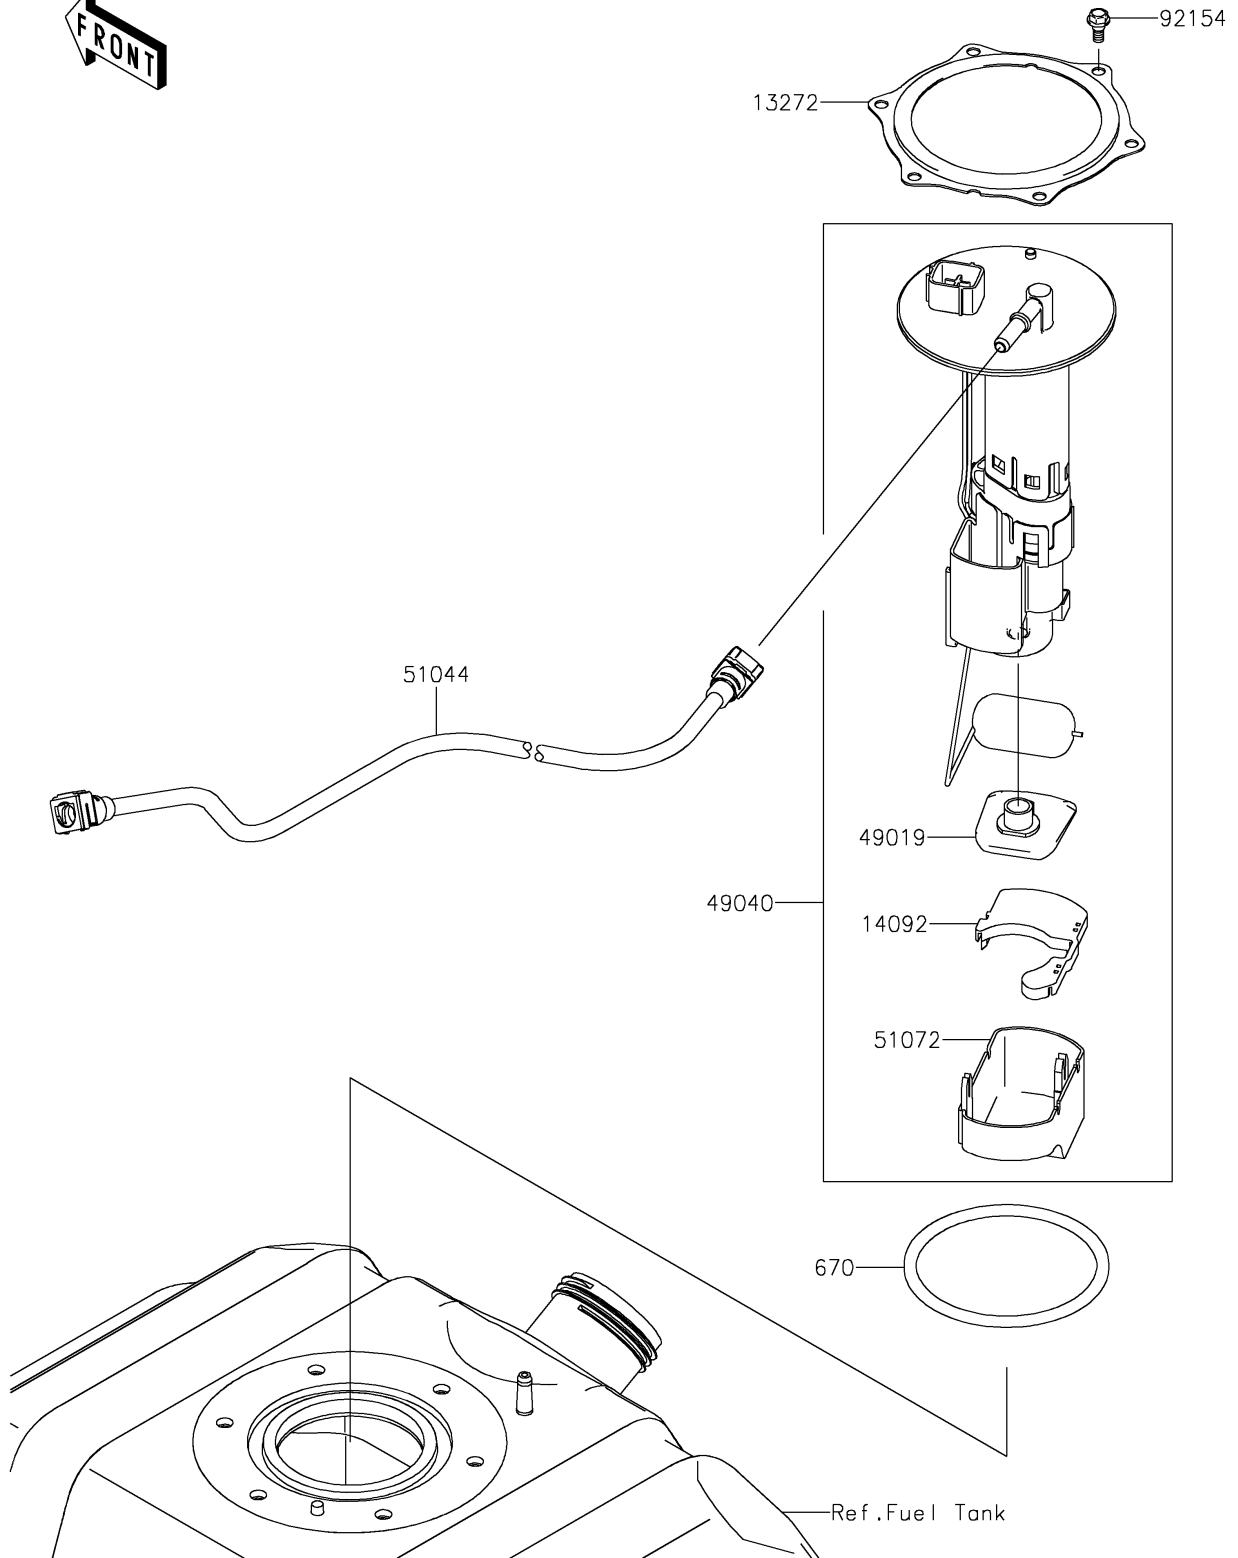

2022 TERYX® S LE PARTS DIAGRAM

Fuel Pump

E1520

2022 TERYX® S LE PARTS LIST

Fuel Pump

ITEM NAME	PART NUMBER	QUANTITY
-----------	-------------	----------