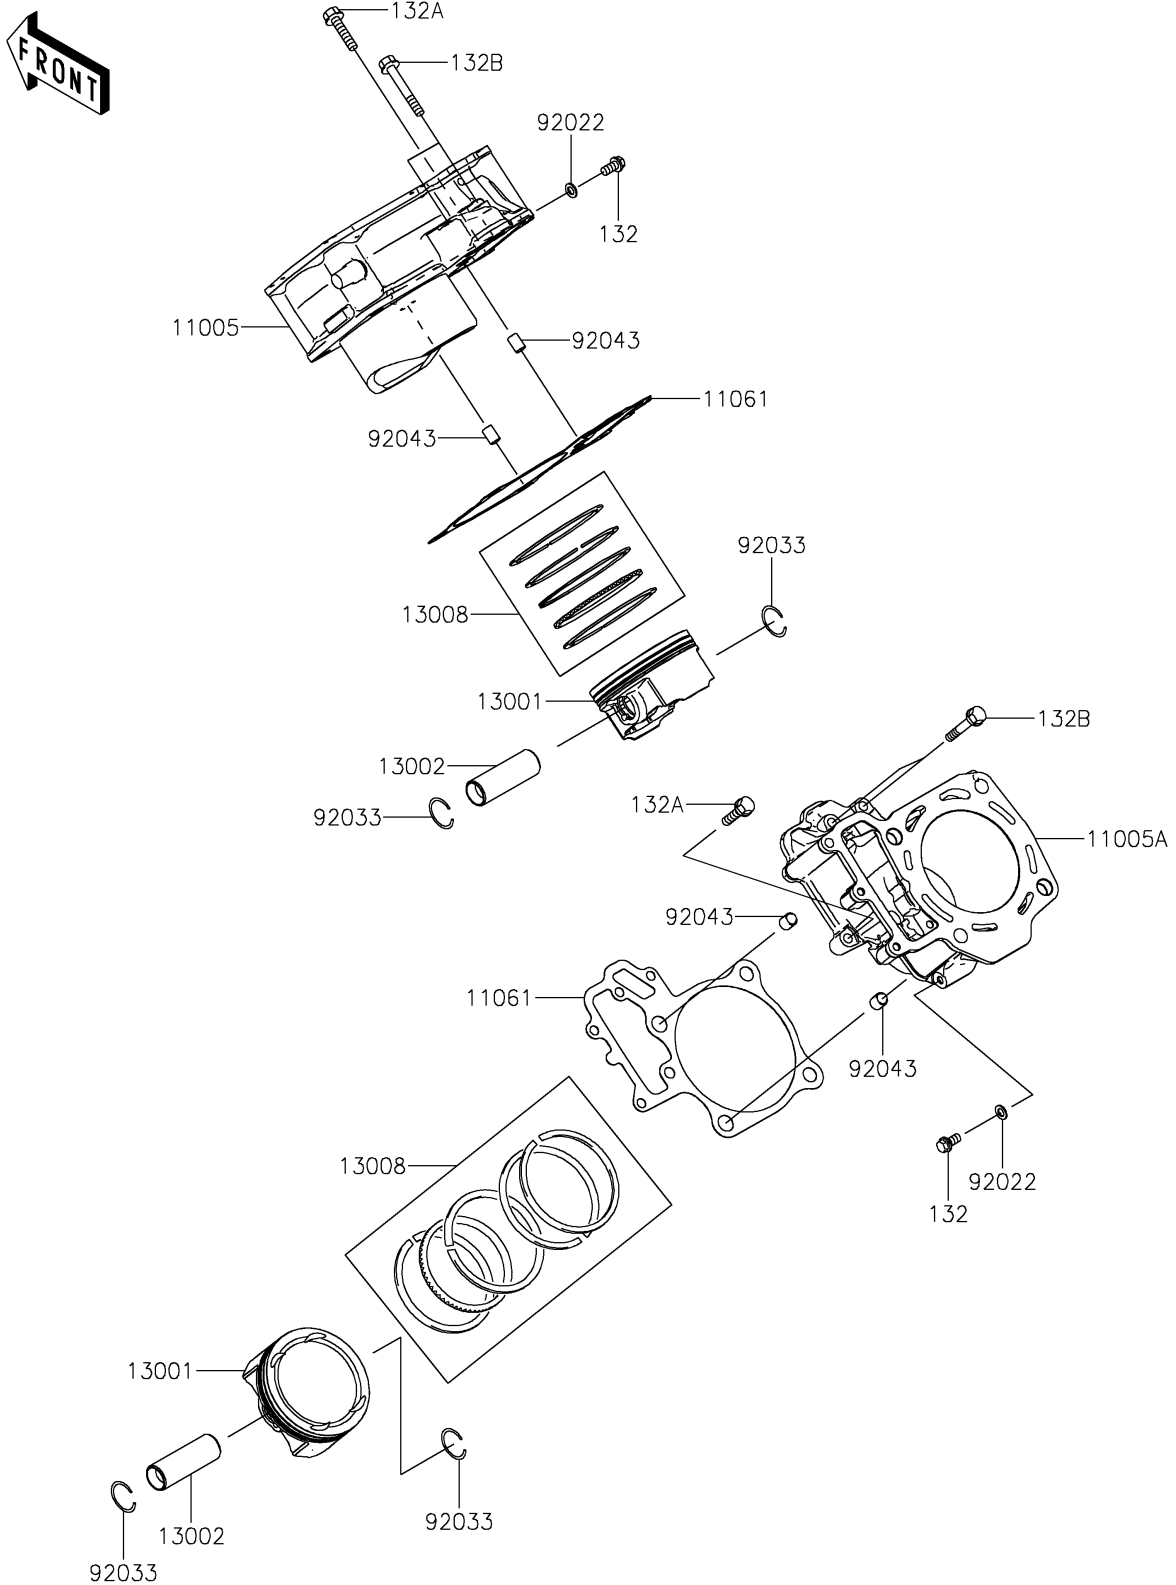

2024 Teryx4™ S LE PARTS DIAGRAM

Cylinder/Piston(s)

E1120

2024 Teryx4™ S LE PARTS LIST

Cylinder/Piston(s)

ITEM NAME	PART NUMBER	QUANTITY
CYLINDER-ENGINE,FR (Ref # 11005)	11005-0628	1
CYLINDER-ENGINE,RR (Ref # 11005A)	11005-0629	1
GASKET,CYLINDER BASE (Ref # 11061)	11061-0730	2
PISTON-ENGINE (Ref # 13001)	13001-0740	2
PIN-PISTON (Ref # 13002)	13002-0711	2
RING-SET-PISTON (Ref # 13008)	13008-0042	2
WASHER,6.2X11X1 (Ref # 92022)	92022-304	2
RING-SNAP (Ref # 92033)	92033-1207	4
PIN,10.1X12X14 (Ref # 92043)	92043-4009	4
BOLT-FLANGED-SMALL,6X12 (Ref # 132)	132BA0612	2
BOLT-FLANGED-SMALL,6X30 (Ref # 132A)	132BA0630	2
BOLT-FLANGED-SMALL,6X40 (Ref # 132B)	132BA0640	4