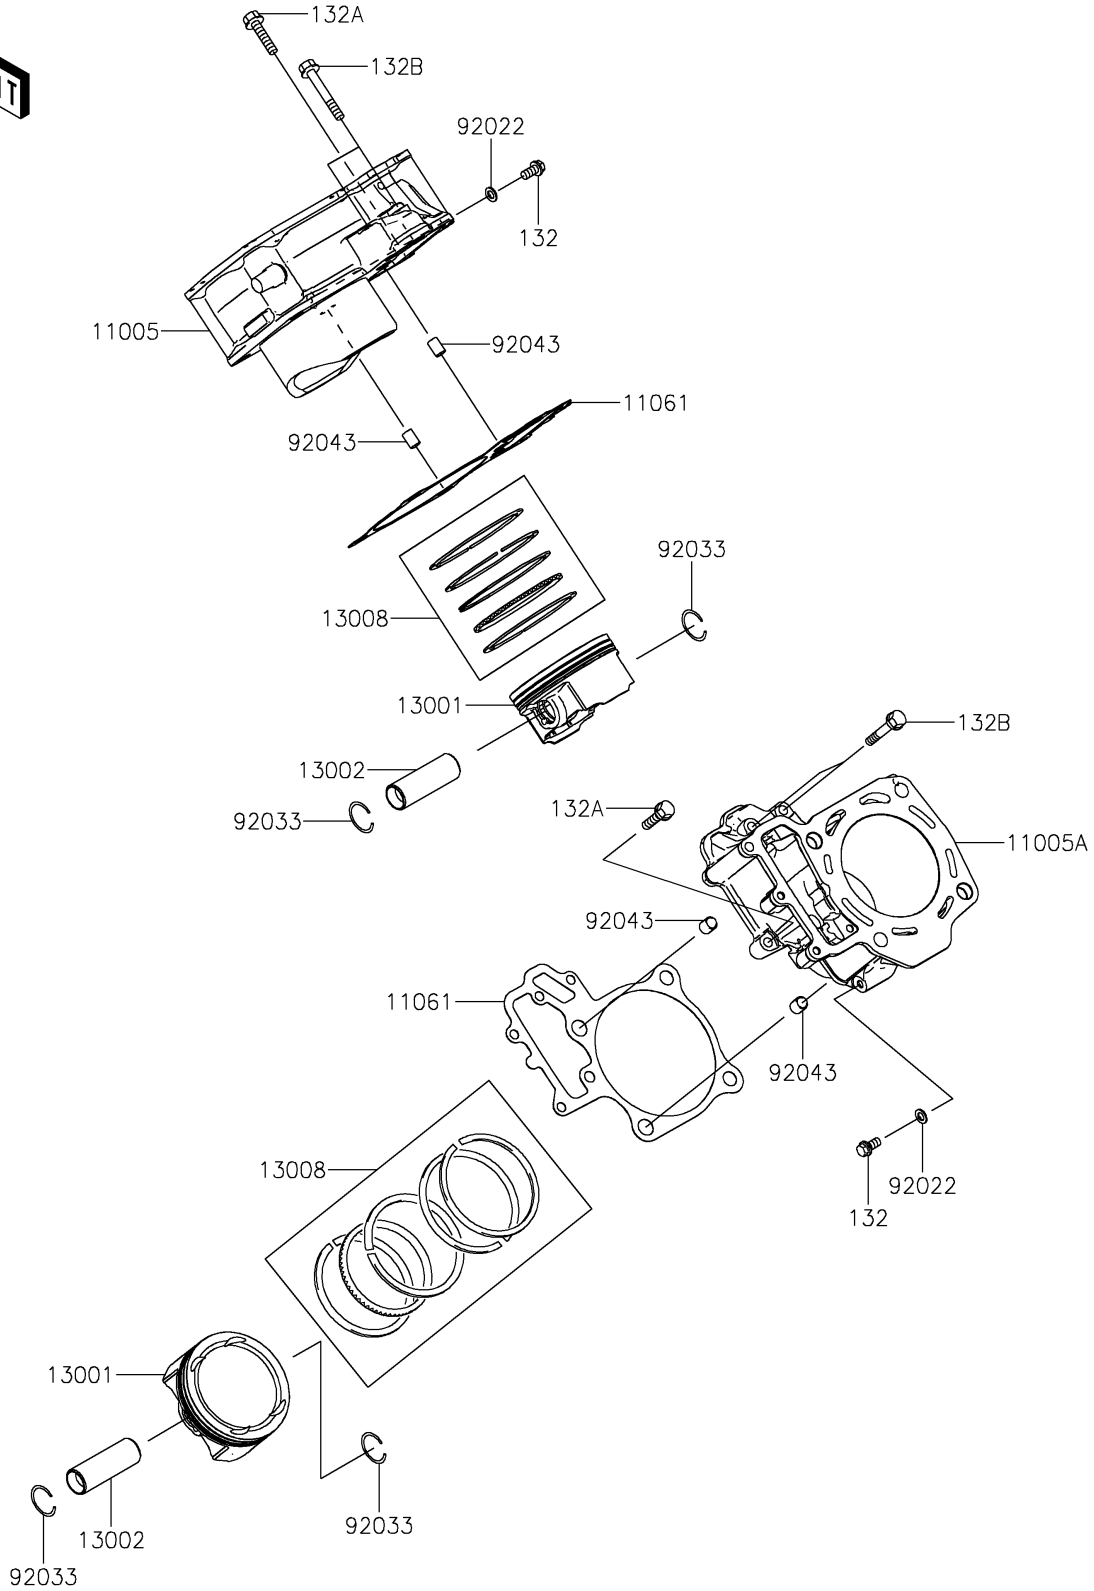

2024 TERYX4™ S LE PARTS DIAGRAM

Cylinder/Piston(s)

E1120

2024 TERYX4™ S LE PARTS LIST

Cylinder/Piston(s)

ITEM NAME	PART NUMBER	QUANTITY
CYLINDER-ENGINE,FR (Ref # 11005)	11005-0628	1
CYLINDER-ENGINE,RR (Ref # 11005A)	11005-0629	1
GASKET,CYLINDER BASE (Ref # 11061)	11061-0730	2
PISTON-ENGINE (Ref # 13001)	13001-0740	2
PIN-PISTON (Ref # 13002)	13002-0711	2
RING-SET-PISTON (Ref # 13008)	13008-0042	2
WASHER,6.2X11X1 (Ref # 92022)	92022-304	2
RING-SNAP (Ref # 92033)	92033-1207	4
PIN,10.1X12X14 (Ref # 92043)	92043-4009	4
BOLT-FLANGED-SMALL,6X12 (Ref # 132)	132BA0612	2
BOLT-FLANGED-SMALL,6X30 (Ref # 132A)	132BA0630	2
BOLT-FLANGED-SMALL,6X40 (Ref # 132B)	132BA0640	4