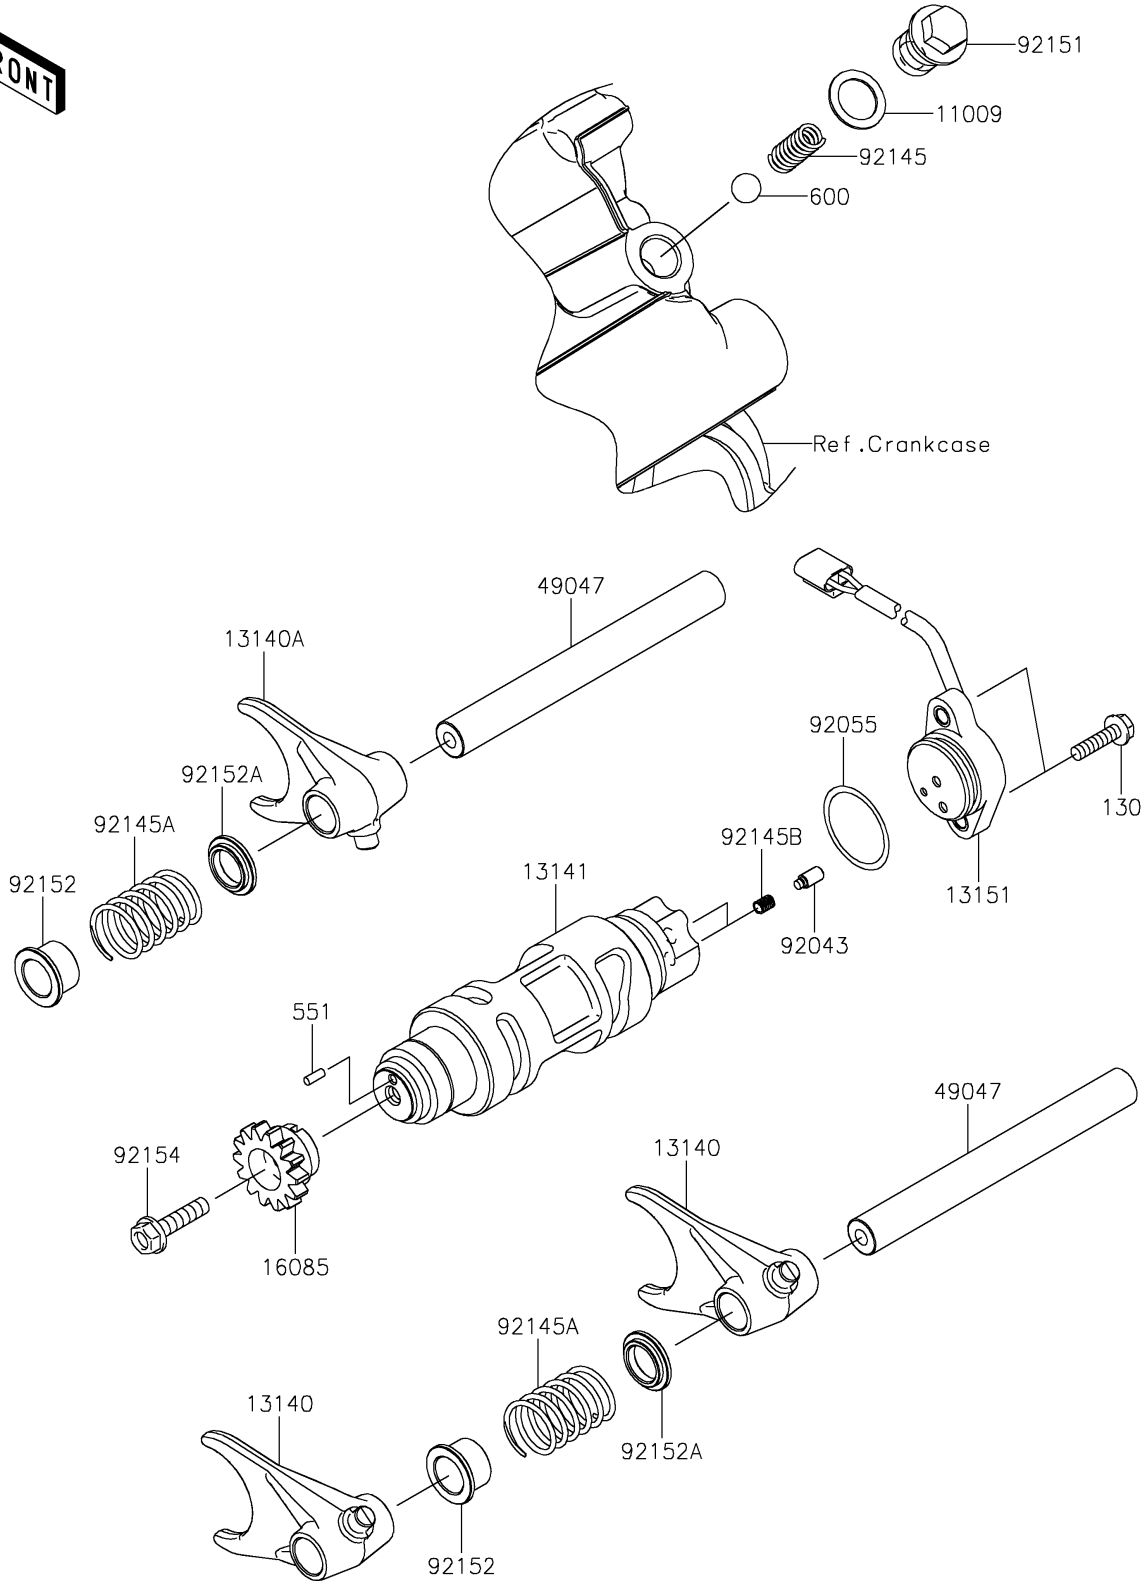

# 2024 Teryx4™ S LE PARTS DIAGRAM

Gear Change Drum/Shift Fork(s)

E1362

## 2024 Teryx4™ S LE PARTS LIST

### Gear Change Drum/Shift Fork(s)

ITEM NAME	PART NUMBER	QUANTITY
GASKET,15.5X22X1 (Ref # 11009)	11009-1008	1
FORK-SHIFT,COUNTER (Ref # 13140)	13140-0622	2
FORK-SHIFT,INPUT (Ref # 13140A)	13140-0623	1
DRUM-CHANGE (Ref # 13141)	13141-0576	1
SWITCH-COMP,GEAR POSITION (Ref # 13151)	13151-0561	1
GEAR,14T (Ref # 16085)	16085-0589	1
ROD-SHIFT (Ref # 49047)	49047-0619	2
PIN (Ref # 92043)	92043-1654	2
RING-O,27.7X2.4 (Ref # 92055)	92055-091	1
SPRING (Ref # 92145)	92145-0828	1
SPRING (Ref # 92145A)	92145-0898	2
SPRING (Ref # 92145B)	92145-1414	2
BOLT (Ref # 92151)	92151-1451	1
COLLAR,14X18X12.5 (Ref # 92152)	92152-2156	2
COLLAR,14X18X4 (Ref # 92152A)	92152-2157	2
BOLT,FLANGED,6X25 (Ref # 92154)	92154-0707	1
BOLT-FLANGED,5X20 (Ref # 130)	130BA0520	2
PIN-DOWEL,3X8 (Ref # 551)	551A0308	1
BALL-STEEL,13/32 (Ref # 600)	600A1300	1