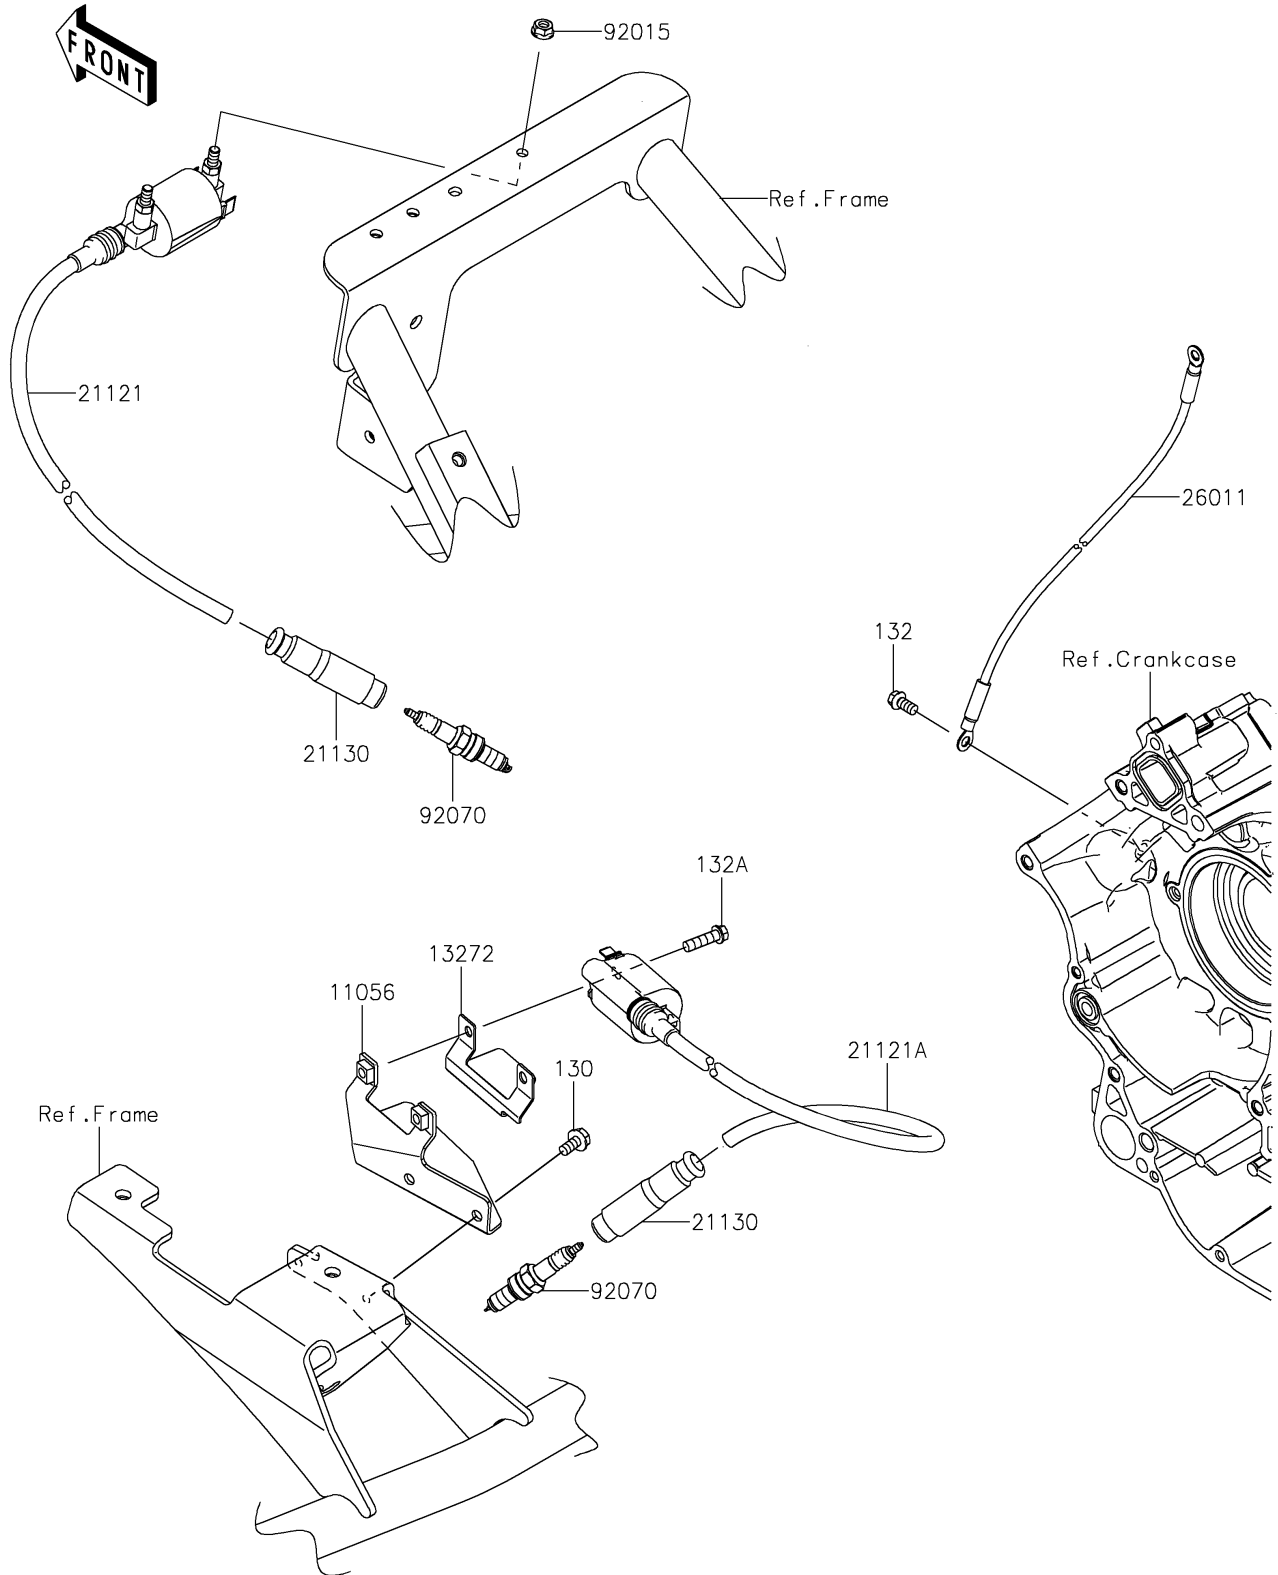

2024 Teryx4™ S LE PARTS DIAGRAM

Ignition System

E1830

2024 Teryx4™ S LE PARTS LIST

Ignition System

ITEM NAME	PART NUMBER	QUANTITY
BRACKET (Ref # 11056)	11056-2673	1
PLATE (Ref # 13272)	13272-1541	1
COIL-IGNITION (Ref # 21121)	21121-0716	1
COIL-IGNITION (Ref # 21121A)	21121-0717	1
CAP-SPARK PLUG (Ref # 21130)	21130-1071	2
WIRE-LEAD (Ref # 26011)	26011-0712	1
NUT,FLANGED,6MM (Ref # 92015)	92015-1367	2
PLUG-SPARK,CPR7EA-9(NGK) (Ref # 92070)	92070-0022	2
BOLT-FLANGED,6X12 (Ref # 130)	130BA0612	2
BOLT-FLANGED-SMALL,6X12 (Ref # 132)	132BA0612	1
BOLT-FLANGED-SMALL,6X22 (Ref # 132A)	132BA0622	2