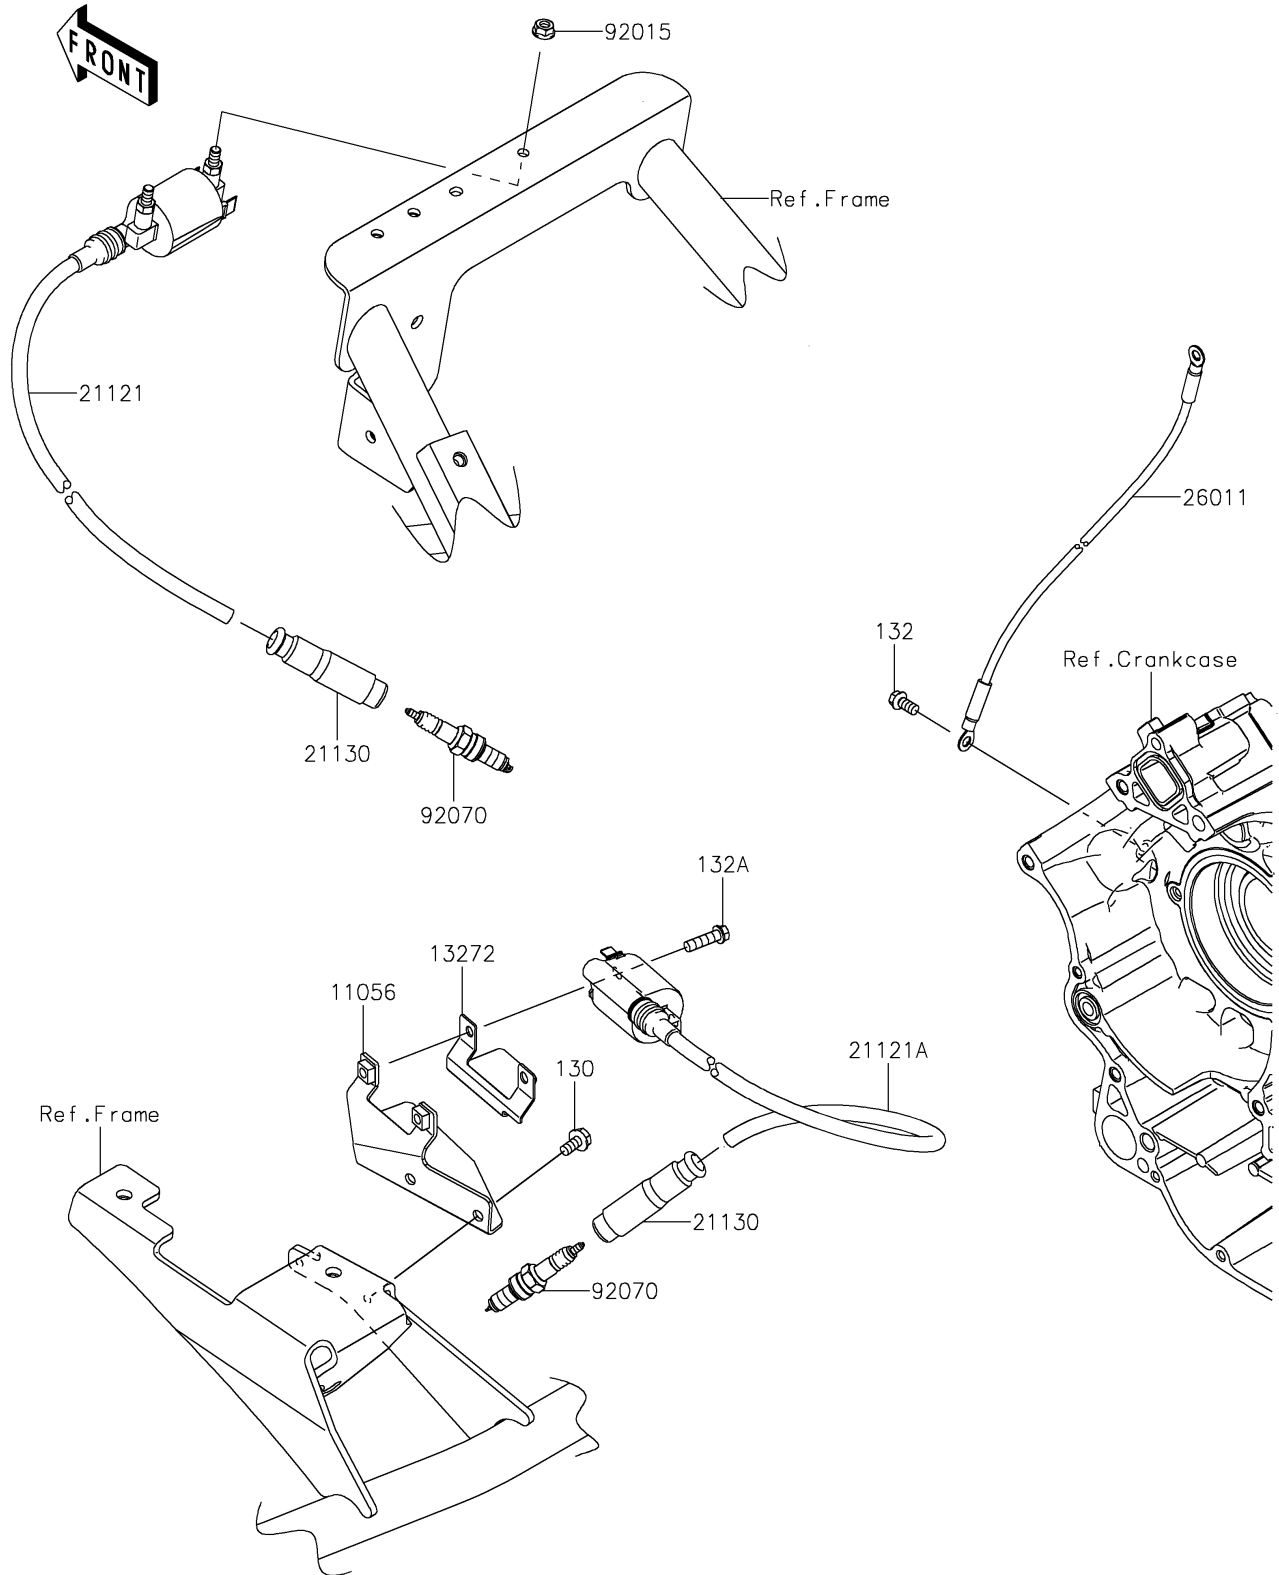

# 2024 TERYX4™ S LE PARTS DIAGRAM

## Ignition System

E1830

## 2024 TERYX4™ S LE PARTS LIST

### Ignition System

ITEM NAME	PART NUMBER	QUANTITY
BRACKET (Ref # 11056)	11056-2673	1
PLATE (Ref # 13272)	13272-1541	1
COIL-IGNITION (Ref # 21121)	21121-0716	1
COIL-IGNITION (Ref # 21121A)	21121-0717	1
CAP-SPARK PLUG (Ref # 21130)	21130-1071	2
WIRE-LEAD (Ref # 26011)	26011-0712	1
NUT,FLANGED,6MM (Ref # 92015)	92015-1367	2
PLUG-SPARK,CPR7EA-9(NGK) (Ref # 92070)	92070-0022	2
BOLT-FLANGED,6X12 (Ref # 130)	130BA0612	2
BOLT-FLANGED-SMALL,6X12 (Ref # 132)	132BA0612	1
BOLT-FLANGED-SMALL,6X22 (Ref # 132A)	132BA0622	2