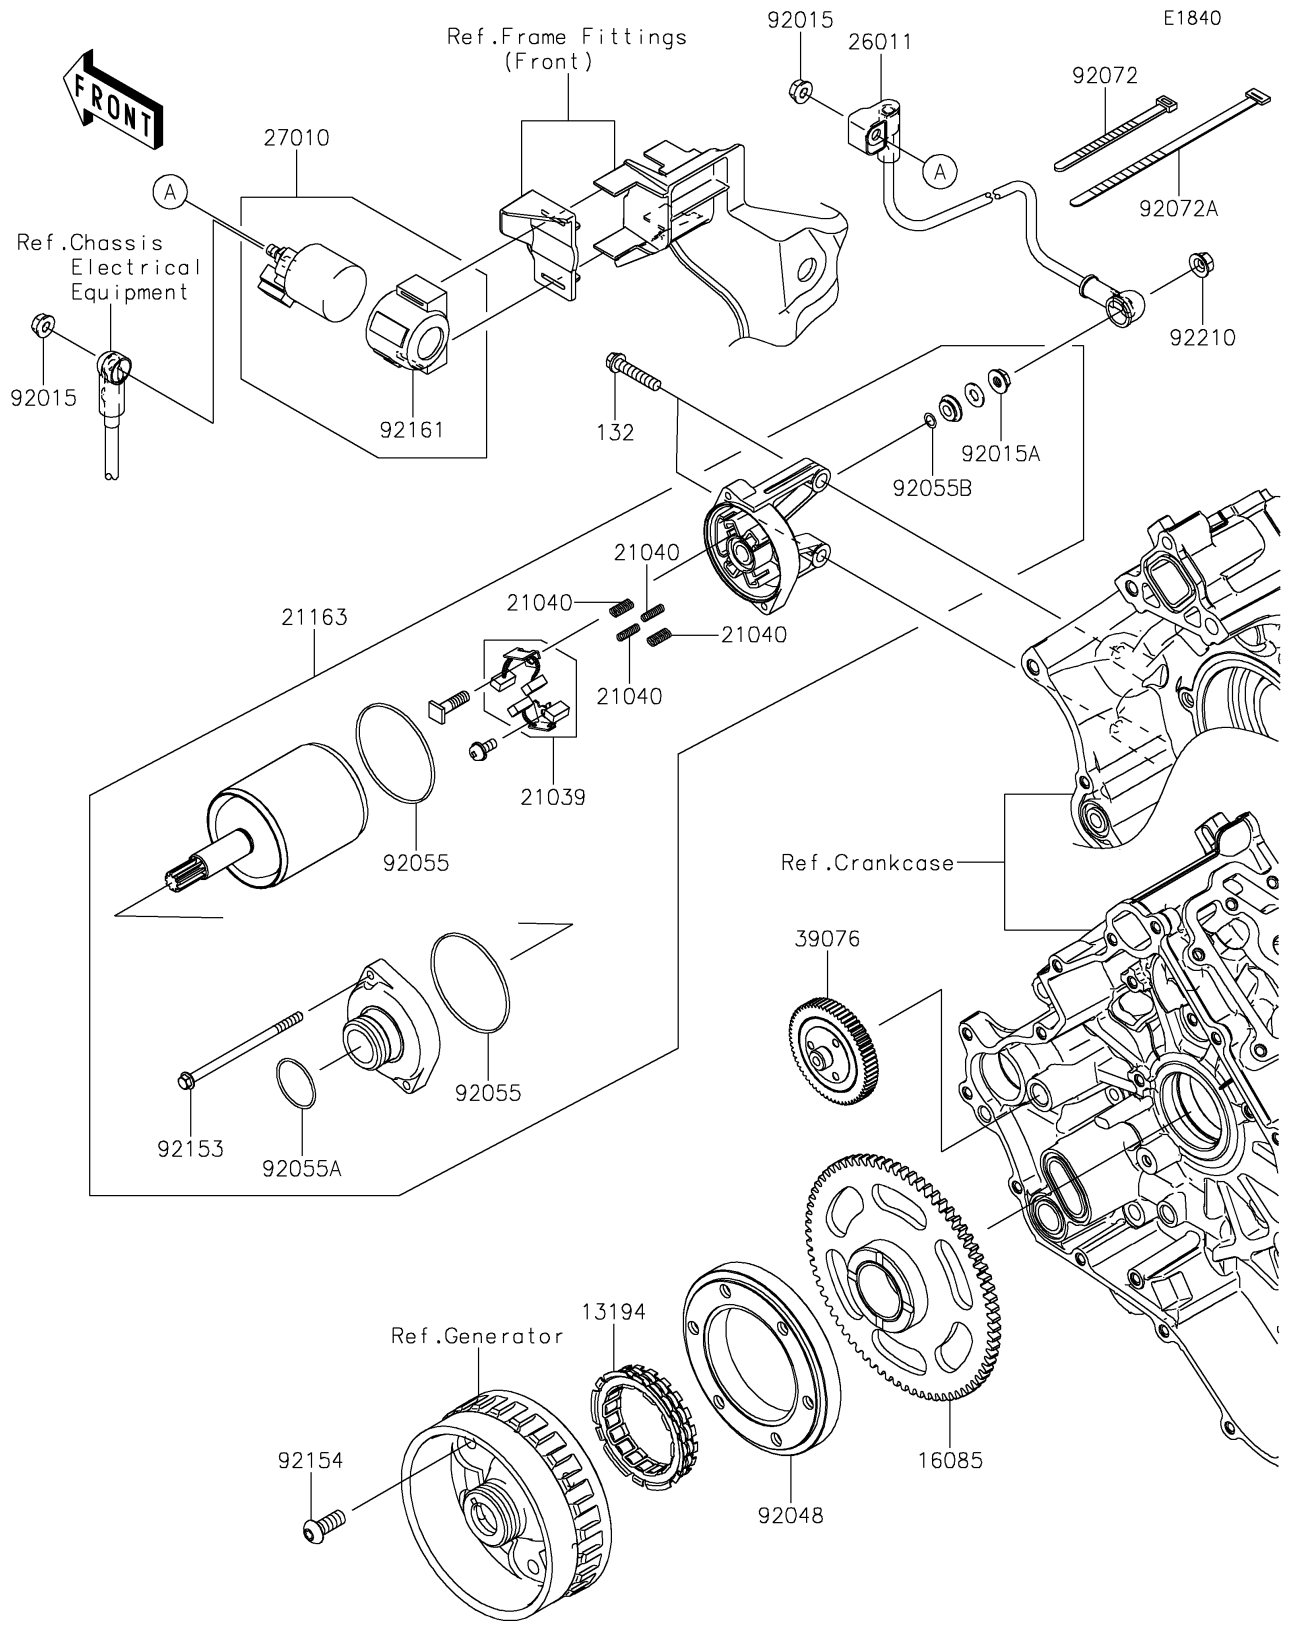

2024 Teryx4™ S LE PARTS DIAGRAM

Starter Motor

2024 Teryx4™ S LE PARTS LIST

Starter Motor

ITEM NAME	PART NUMBER	QUANTITY
CLUTCH-ONEWAY (Ref # 13194)	13194-1094	1
GEAR,STARTER (Ref # 16085)	16085-0591	1
BRUSH,CARBON (Ref # 21039)	21039-0004	1
SPRING-BRUSH (Ref # 21040)	21040-0003	4
STARTER-ELECTRIC (Ref # 21163)	21163-0037	1
WIRE-LEAD (Ref # 26011)	26011-0901	1
SWITCH,MAGNETIC (Ref # 27010)	27010-0766	1
LIMITER,STARTER (Ref # 39076)	39076-0555	1
NUT,FLANGED,6MM (Ref # 92015)	92015-1367	2
NUT,STARTER MOTOR (Ref # 92015A)	92015-1476	1
RACE,ONEWAY CLUTCH (Ref # 92048)	92048-0553	1
RING-O (Ref # 92055)	92055-0136	2
RING-O (Ref # 92055A)	92055-1276	1
RING-O,4.5X2.0 (Ref # 92055B)	92055-1370	1
BAND,L=123 (Ref # 92072)	92072-030	1
BAND,L=186 (Ref # 92072A)	92072-056	1
BOLT (Ref # 92153)	92153-1850	2
BOLT,TORX,8X20 (Ref # 92154)	92154-0421	6
DAMPER,MAGNETIC SWITCH (Ref # 92161)	92161-1722	1
NUT,6MM (Ref # 92210)	92210-0188	1
BOLT-FLANGED-SMALL,6X30 (Ref # 132)	132BA0630	2