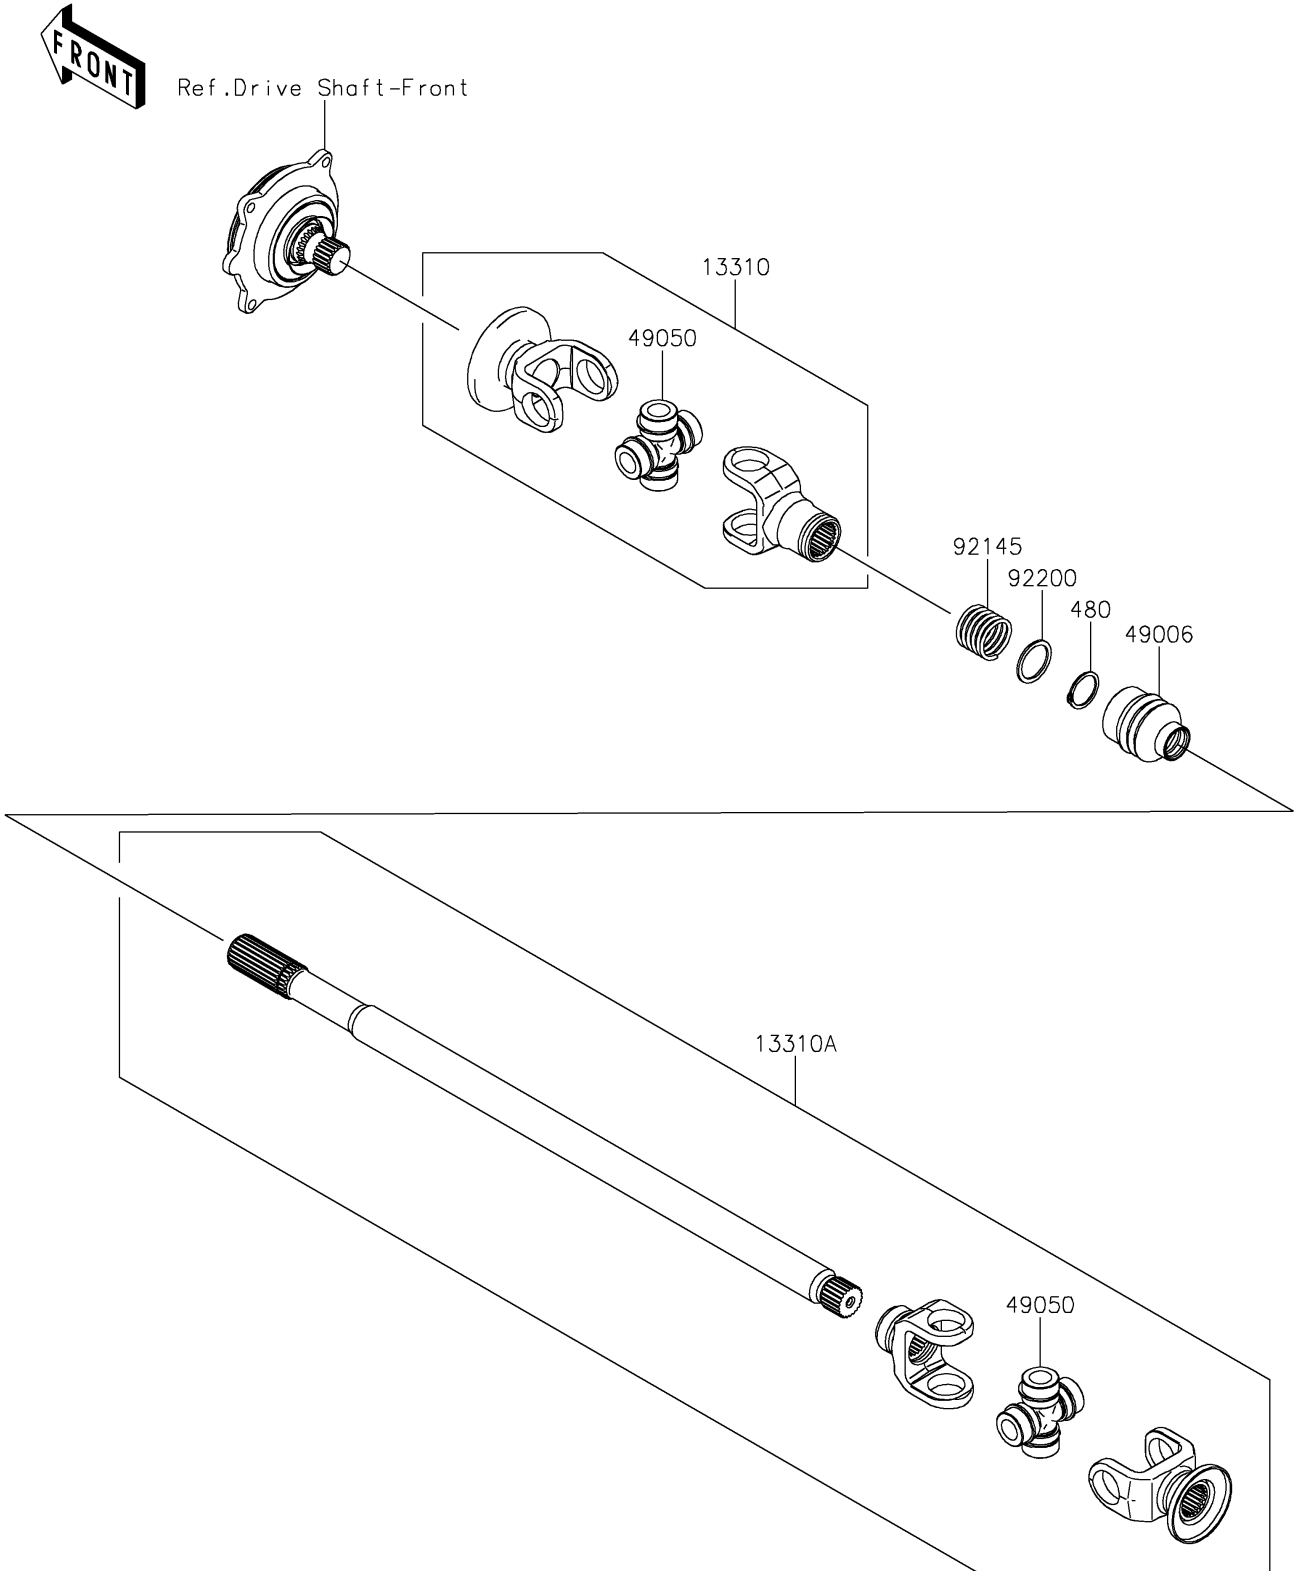

# 2024 TERYX4™ S LE PARTS DIAGRAM

Drive Shaft-Propeller

E3135

## 2024 TERYX4™ S LE PARTS LIST

### Drive Shaft-Propeller

ITEM NAME	PART NUMBER	QUANTITY
SHAFT-ASSY,FRONT GEAR SIDE (Ref # 13310)	13310-0031	1
SHAFT-ASSY,FRONT ENG SIDE (Ref # 13310A)	13310-0032	1
BOOT,GEAR ASSY SIDE (Ref # 49006)	49006-0108	1
SPIDER (Ref # 49050)	49050-0034	2
SPRING (Ref # 92145)	92145-0823	1
WASHER,25X31X1.5 (Ref # 92200)	92200-0600	1
CIRCLIP-TYPE-C,24MM (Ref # 480)	480J2400	1