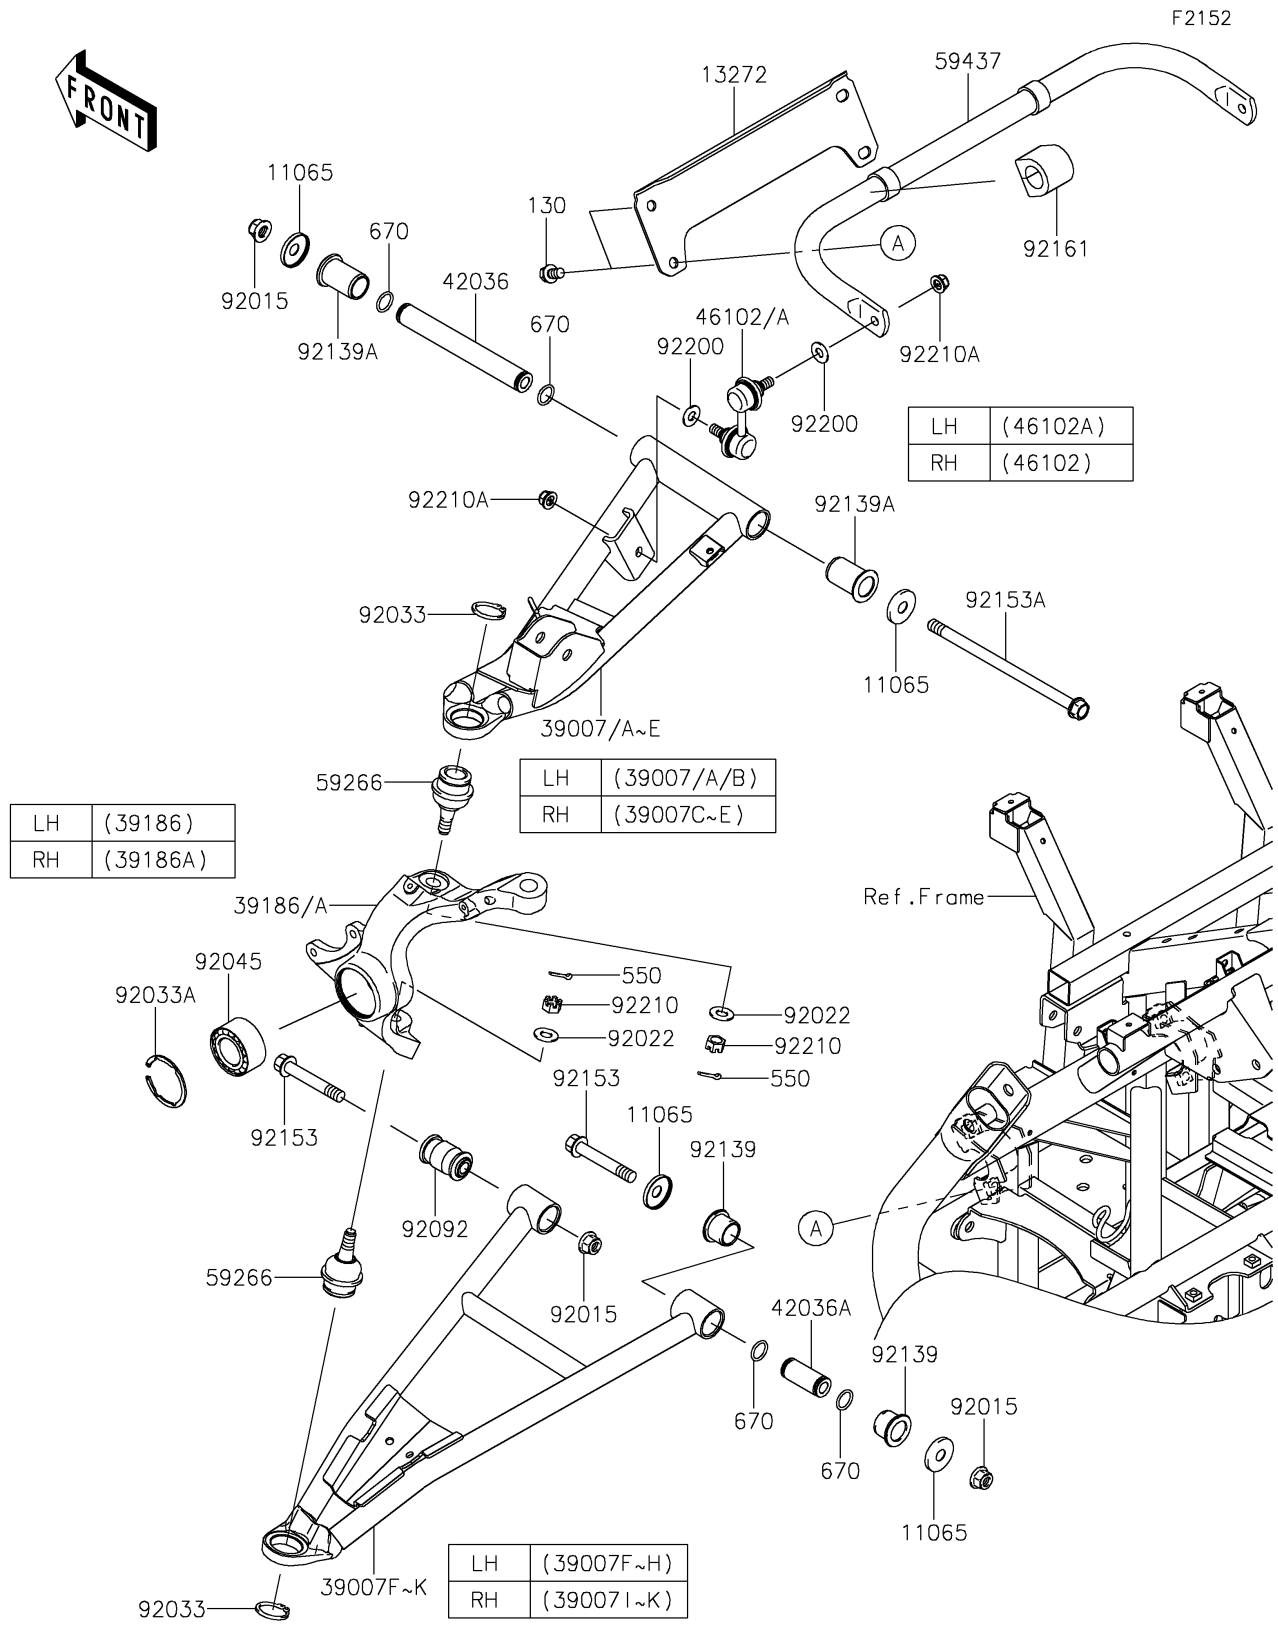

# 2024 Teryx4™ S LE PARTS DIAGRAM

## 2024 Teryx4™ S LE PARTS LIST

### Front Suspension

ITEM NAME	PART NUMBER	QUANTITY
CAP (Ref # 11065)	11065-0253	8
PLATE (Ref # 13272)	13272-1650	1
ARM-SUSP,FR,UPP,LH,P.C.L.GREEN (Ref # 39007)	39007-0445-42Q	1
ARM-SUSP,FR,UPP,LH,P.P.N.YEL (Ref # 39007B)	39007-0445-66P	1
ARM-SUSP,FR,UPP,RH,P.C.L.GREEN (Ref # 39007C)	39007-0446-42Q	1
ARM-SUSP,FR,UPP,RH,P.P.N.YEL (Ref # 39007E)	39007-0446-66P	1
ARM-SUSP,FR,LWR,LH,P.C.L.GREEN (Ref # 39007F)	39007-0447-42Q	1
ARM-SUSP,FR,LWR,LH,P.P.N.YEL (Ref # 39007H)	39007-0447-66P	1
ARM-SUSP,FR,LWR,RH,P.C.L.GREEN (Ref # 39007I)	39007-0448-42Q	1
ARM-SUSP,FR,LWR,RH,P.P.N.YEL (Ref # 39007K)	39007-0448-66P	1
KNUCKLE,FR,LH (Ref # 39186)	39186-0311	1
KNUCKLE,FR,RH (Ref # 39186A)	39186-0312	1
SLEEVE (Ref # 42036)	42036-0061	2
SLEEVE (Ref # 42036A)	42036-0062	2
ROD,STABILIZER,RH (Ref # 46102)	46102-0100	1
ROD,STABILIZER,LH (Ref # 46102A)	46102-0101	1
JOINT-BALL (Ref # 59266)	59266-0711	4
STABILIZER,FR (Ref # 59437)	59437-0010	1
NUT,LOCK,FLANGED,12MM (Ref # 92015)	92015-1433	6
WASHER (Ref # 92022)	92022-1831	4
RING-SNAP,C-TYPE,32MM (Ref # 92033)	92033-1262	4
RING-SNAP,55MM (Ref # 92033A)	92033-1274	2
BEARING-BALL,30X55X32 (Ref # 92045)	92045-0800	2
BUSHING-RUBBER (Ref # 92092)	92092-0555	2
BUSHING (Ref # 92139)	92139-0231	4
BUSHING,22.4X28.2X46 (Ref # 92139A)	92139-0806	4
BOLT,FLANGED,12X76.5 (Ref # 92153)	92153-1733	4
BOLT,FLANGED,12X213 (Ref # 92153A)	92153-1958	2
DAMPER (Ref # 92161)	92161-1508	2

### Front Suspension

ITEM NAME	PART NUMBER	QUANTITY
WASHER,10.3X23X1.6 (Ref # 92200)	92200-2009	4
NUT,CASTLE,12MM (Ref # 92210)	92210-0395	4
NUT,LOCK,FLANGED,10MM (Ref # 92210A)	92210-1080	4
BOLT-FLANGED,10X16 (Ref # 130)	130CA1016	4
PIN-COTTER,3.0X25 (Ref # 550)	550AA3025	4
O RING,18MM (Ref # 670)	670B2018	8