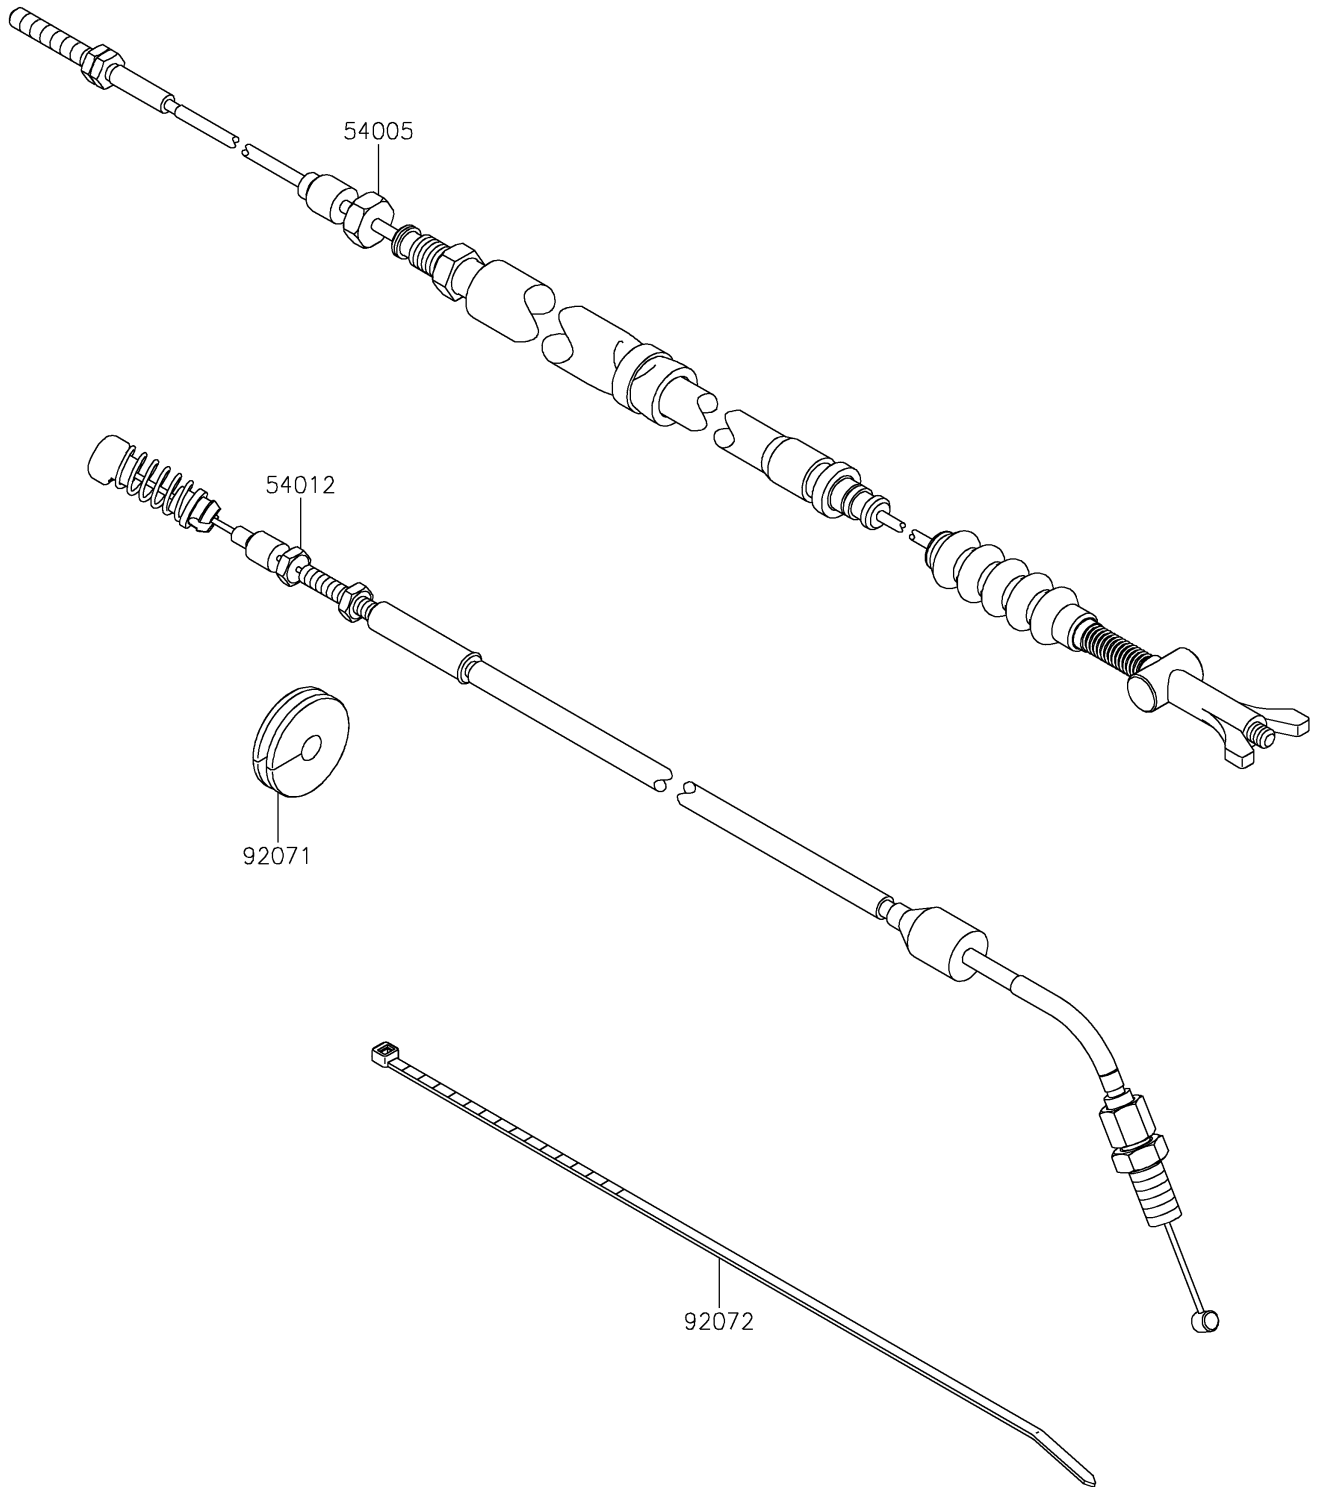

2024 Teryx4™ S LE PARTS DIAGRAM

Cables

F2540

2024 Teryx4™ S LE PARTS LIST

Cables

ITEM NAME	PART NUMBER	QUANTITY
CABLE-BRAKE (Ref # 54005)	54005-0042	1
CABLE-THROTTLE (Ref # 54012)	54012-0700	1
GROMMET (Ref # 92071)	92071-1136	1
BAND,L=292.1 (Ref # 92072)	92072-3509	1