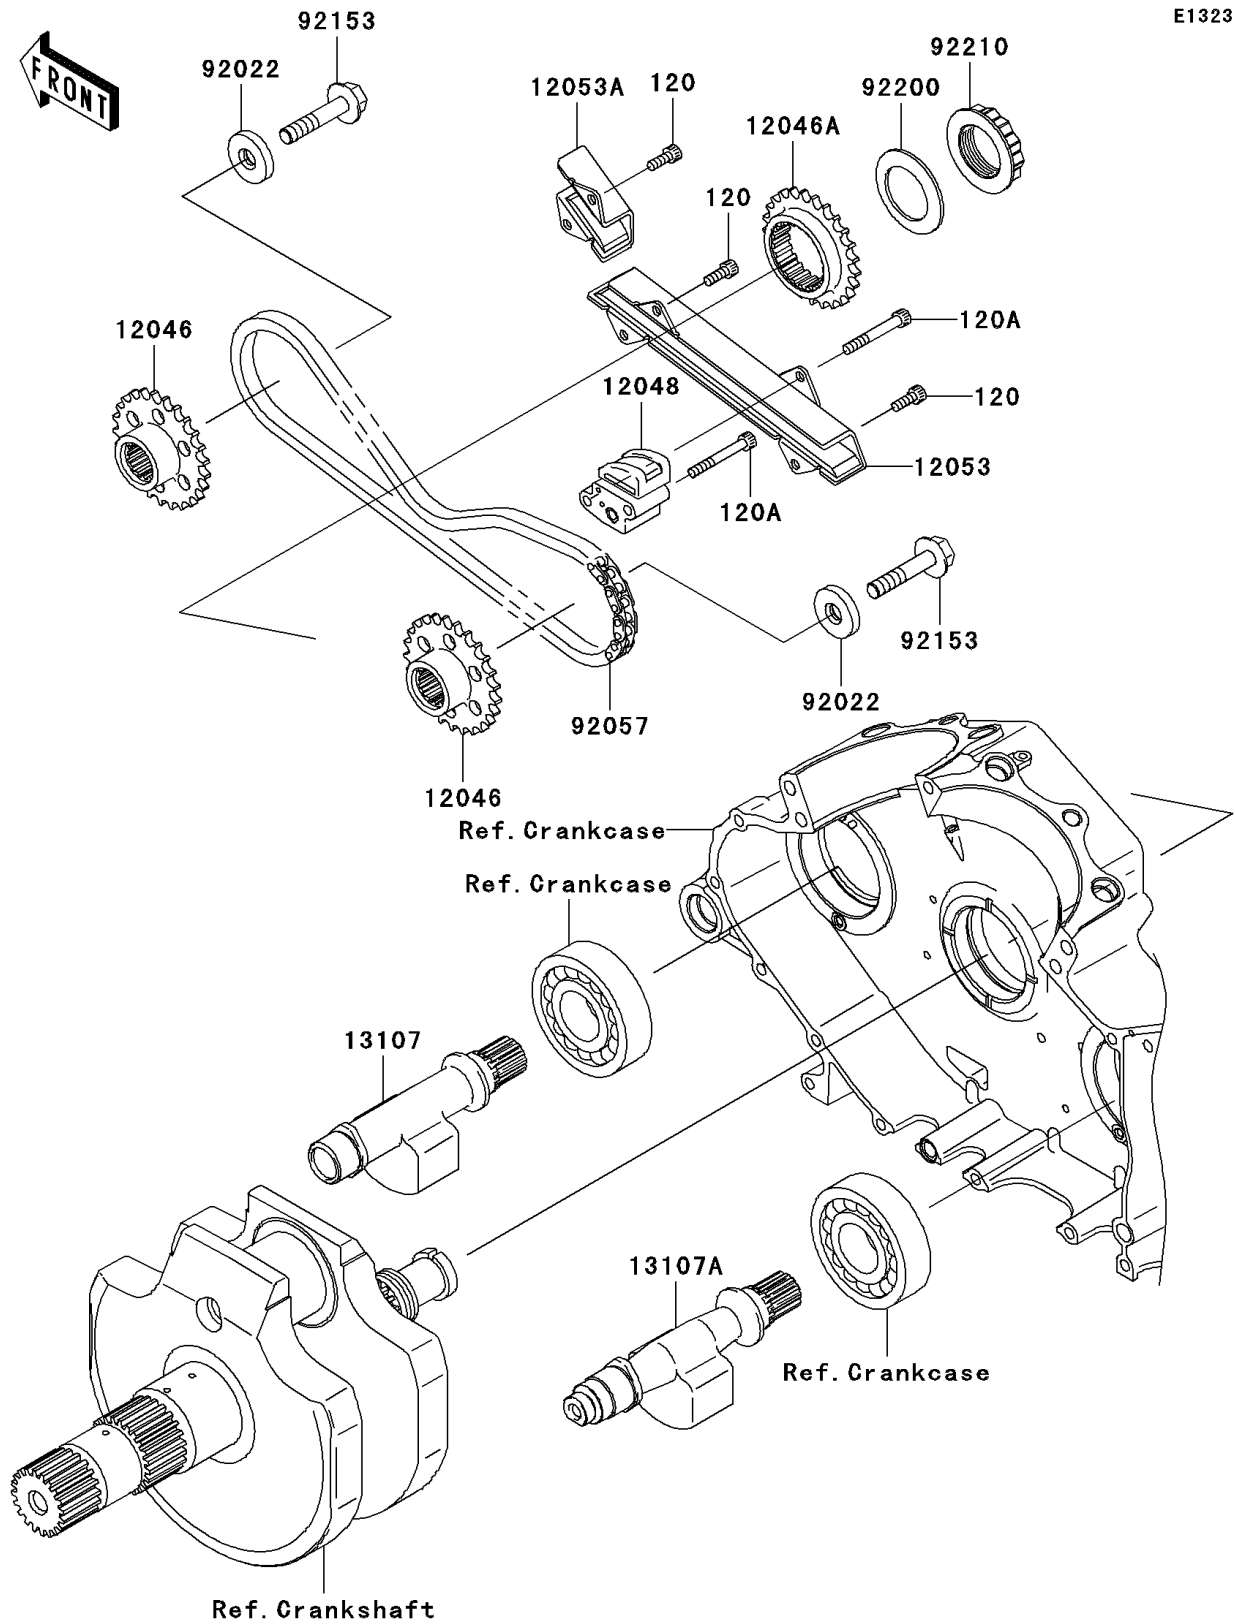

# 2007 Vulcan 2000 Classic PARTS DIAGRAM

Balancer

E1323

## 2007 Vulcan 2000 Classic PARTS LIST

### Balancer

ITEM NAME	PART NUMBER	QUANTITY
BOLT-SOCKET,6X16 (Ref # 120)	120P0616	5
BOLT-SOCKET,6X45 (Ref # 120A)	120P0645	2
SPROCKET,FR&RR (Ref # 12046)	12046-0007	2
SPROCKET (Ref # 12046A)	12046-0008	1
TENSIONER-ASSY (Ref # 12048)	12048-0005	1
GUIDE-CHAIN,LONG (Ref # 12053)	12053-0003	1
GUIDE-CHAIN,SHORT (Ref # 12053A)	12053-0004	1
SHAFT,FR (Ref # 13107)	13107-0004	1
SHAFT,RR (Ref # 13107A)	13107-0005	1
WASHER,10X33X6 (Ref # 92022)	92022-1906	2
CHAIN,DID 06HD(F) SDH (Ref # 92057)	92057-0028	1
BOLT,10X50 (Ref # 92153)	92153-0317	2
WASHER,36.5X56X3.2 (Ref # 92200)	92200-0014	1
NUT,36MM (Ref # 92210)	92210-0059	1