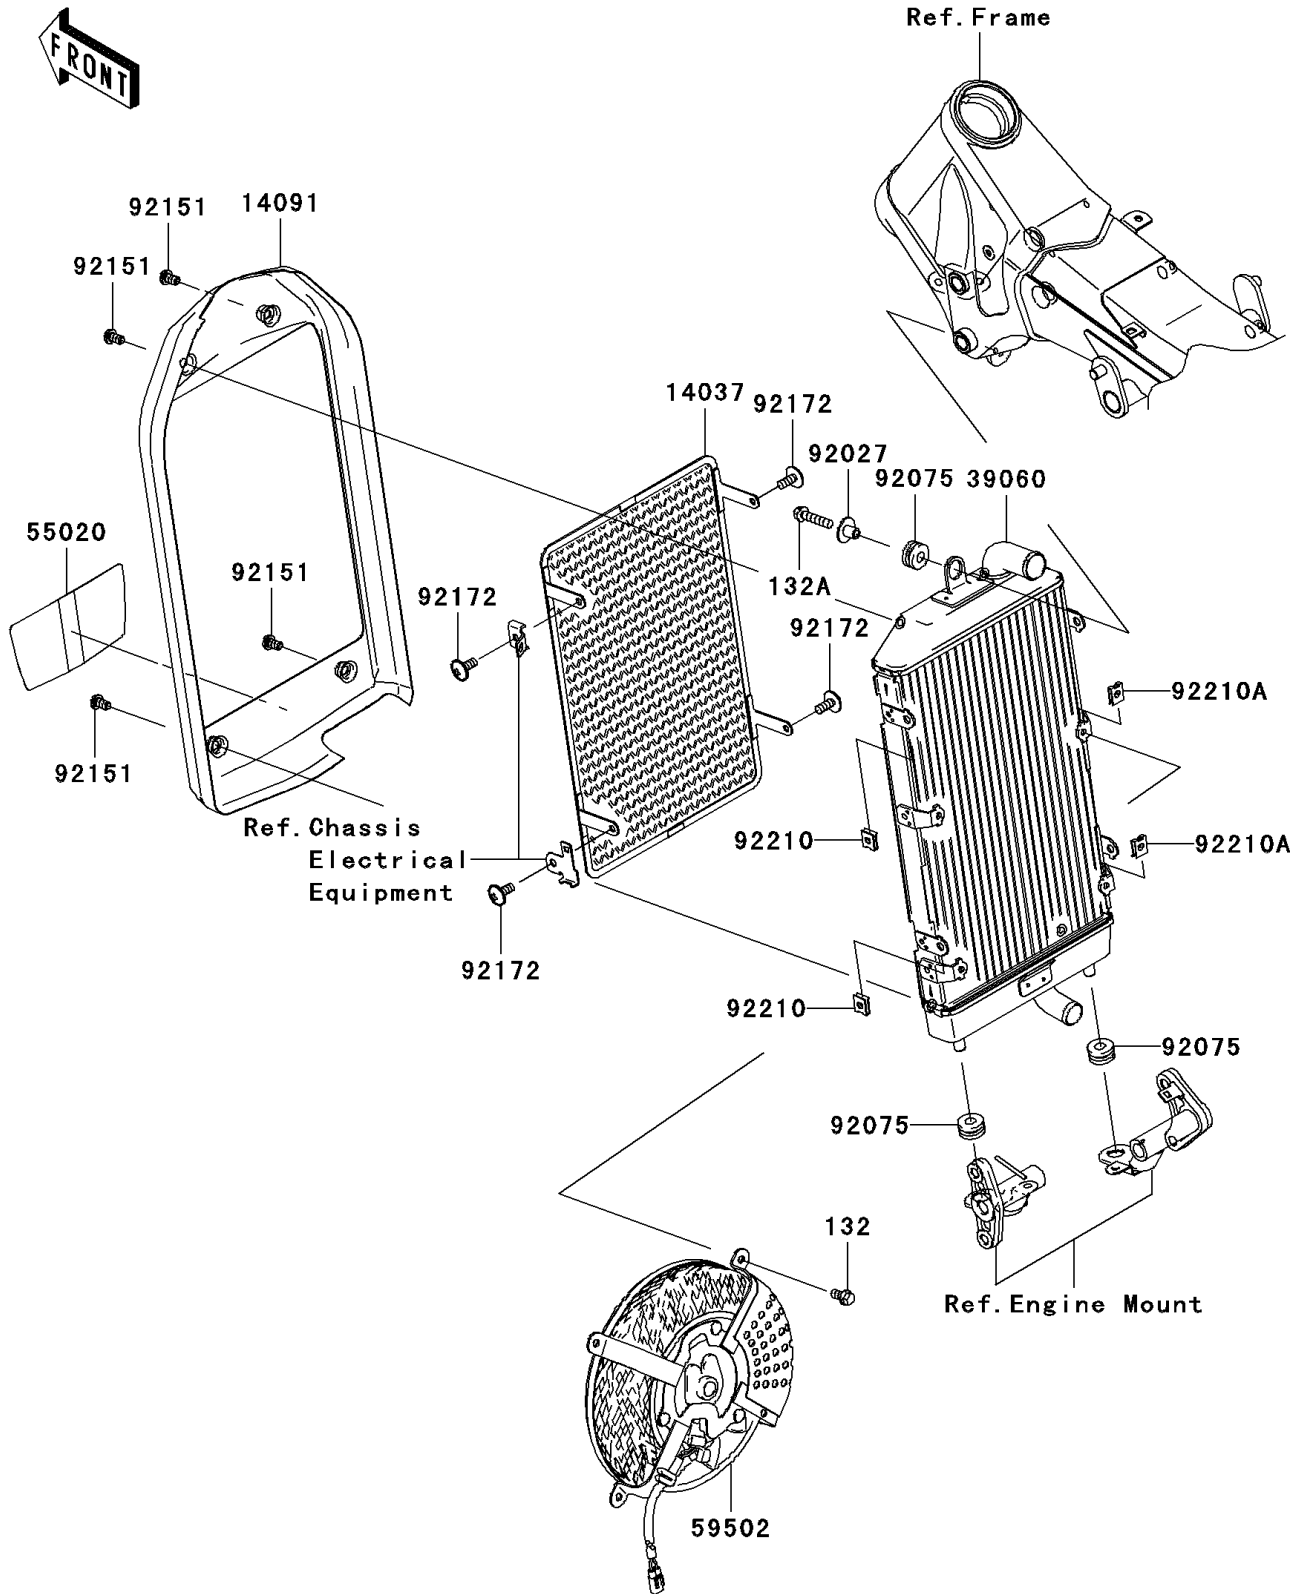

# 2006 Vulcan 2000 Classic PARTS DIAGRAM

Radiator

E3032

## 2006 Vulcan 2000 Classic PARTS LIST

### Radiator

ITEM NAME	PART NUMBER	QUANTITY
BOLT-FLANGED-SMALL,6X10 (Ref # 132)	132J0610	4
BOLT-FLANGED-SMALL,6X20 (Ref # 132A)	132L0620	1
SCREEN (Ref # 14037)	14037-0005	1
COVER (Ref # 14091)	14091-0356	1
RADIATOR (Ref # 39060)	39060-0018	1
GUARD (Ref # 55020)	55020-0100	1
FAN-ASSY (Ref # 59502)	59502-0005	1
COLLAR,L=13.1,BLACK (Ref # 92027)	92027-1450	1
DAMPER (Ref # 92075)	92075-1690	3
BOLT,6X10 (Ref # 92151)	92151-1809	4
SCREW,6X14 (Ref # 92172)	92172-0004	4
NUT (Ref # 92210)	92210-1125	4
NUT (Ref # 92210A)	92210-1323	4