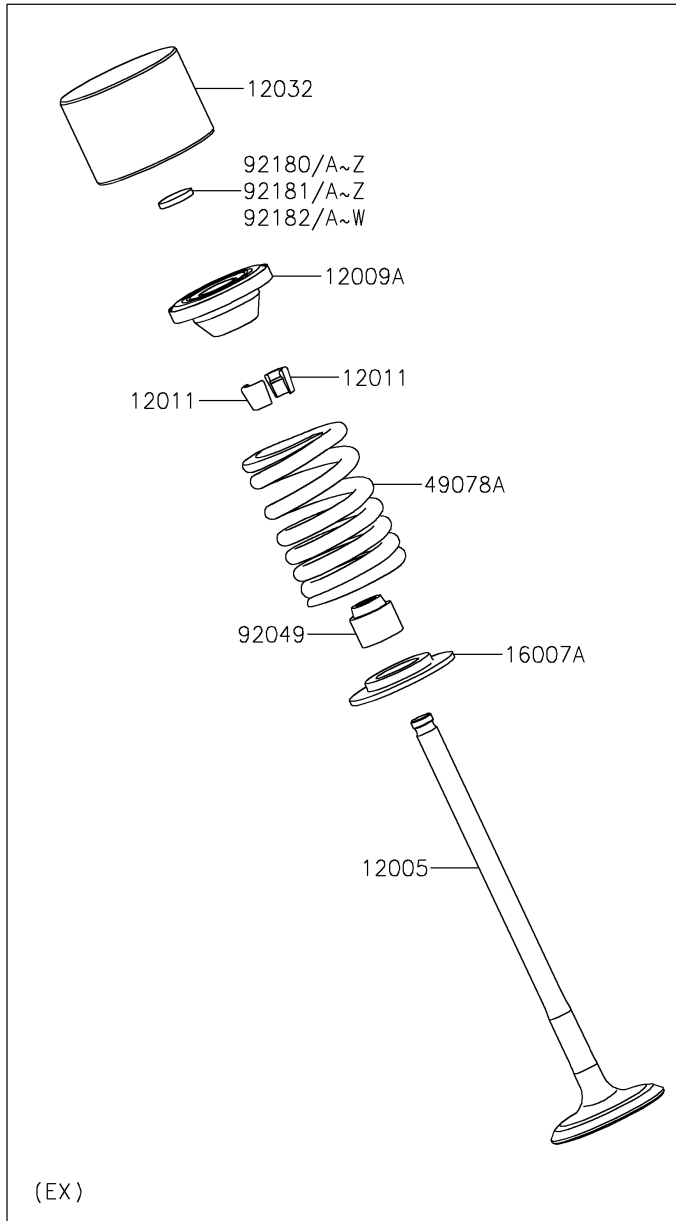

2022 NINJA H2® PARTS DIAGRAM

Valve(s)

E1210

2022 NINJA H2® PARTS LIST

Valve(s)

ITEM NAME	PART NUMBER	QUANTITY
-----------	-------------	----------