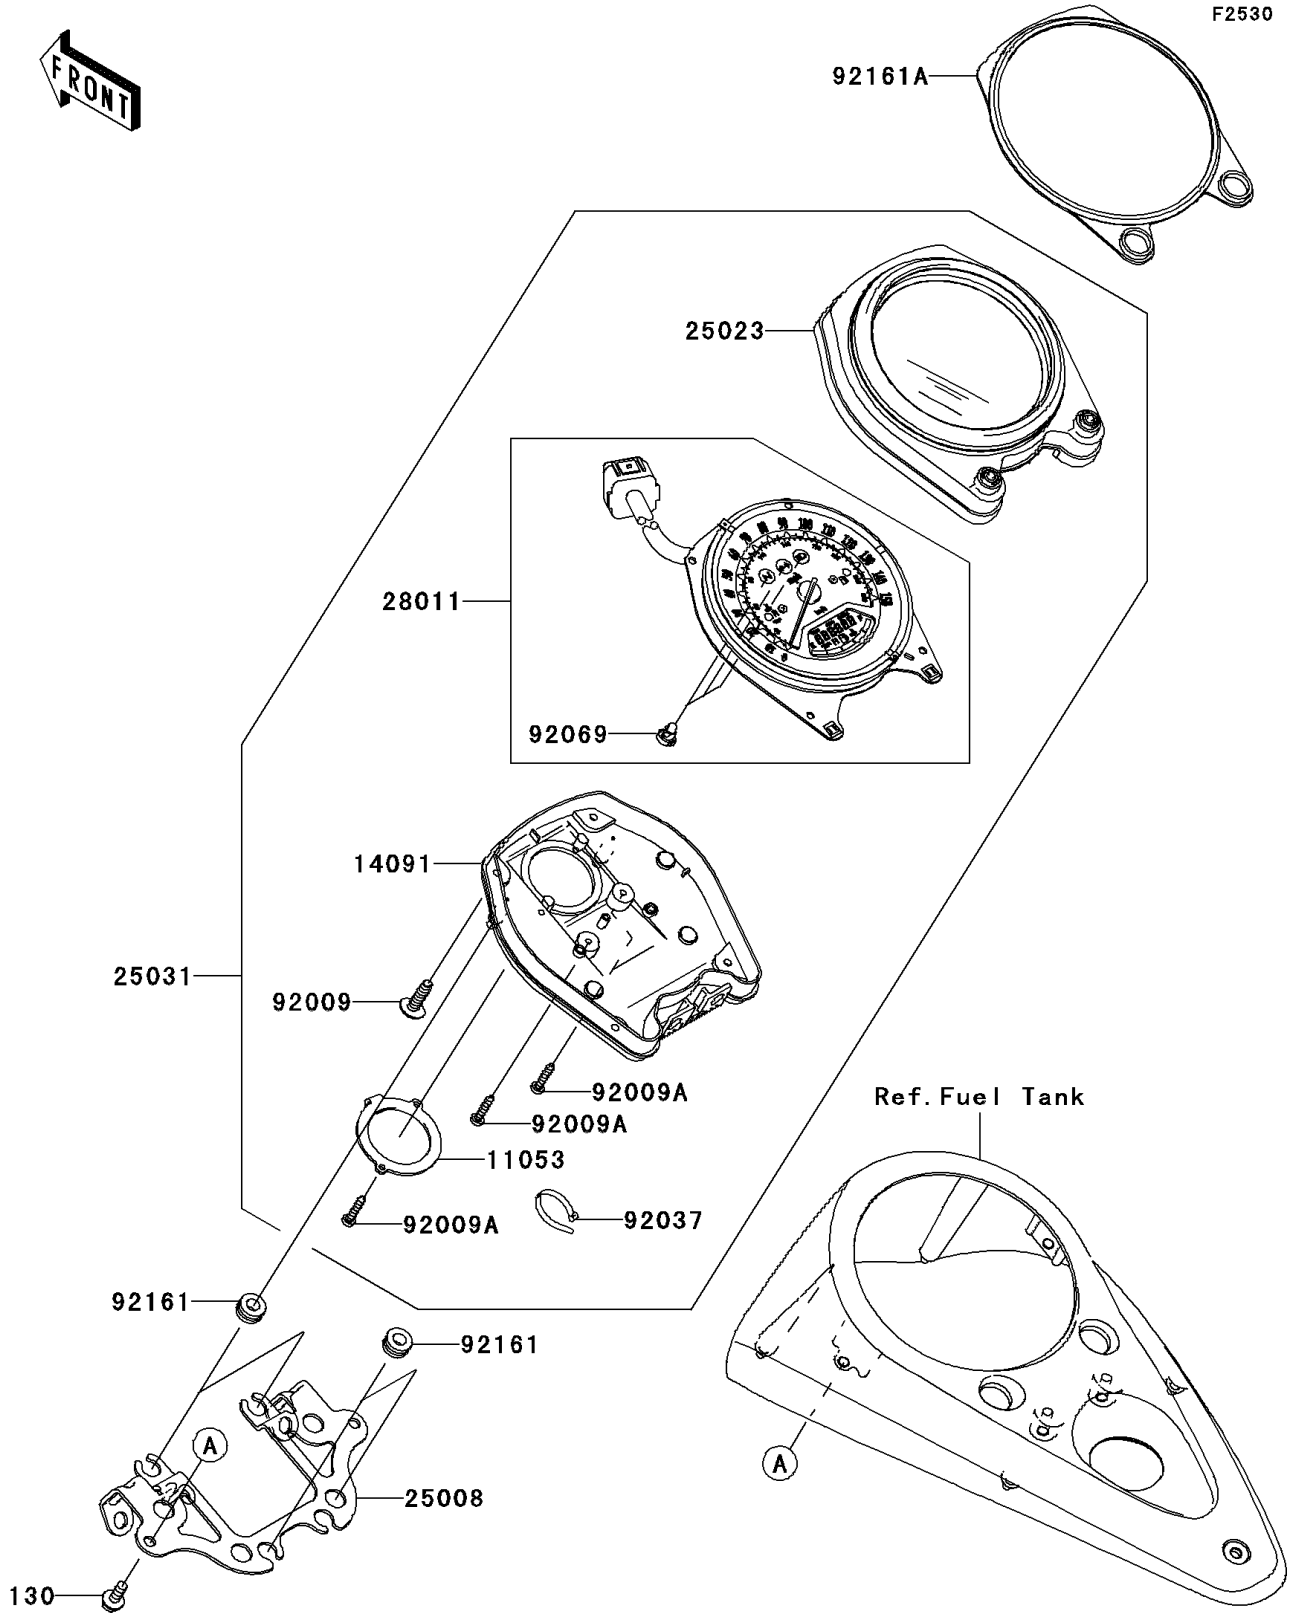

2007 Vulcan 2000 Classic PARTS DIAGRAM

Meter(s)

2007 Vulcan 2000 Classic PARTS LIST

Meter(s)

ITEM NAME	PART NUMBER	QUANTITY
BOLT-FLANGED,6X14 (Ref # 130)	130L0614	2
BRACKET,METER (Ref # 11053)	11053-0022	1
COVER,METER,LWR (Ref # 14091)	14091-0009	1
BRACKET-METER (Ref # 25008)	25008-0011	1
COVER-METER CASE,UPP (Ref # 25023)	25023-0002	1
METER-ASSY,MPH (Ref # 25031)	25031-0100	1
METER,SPEED,MPH (Ref # 28011)	28011-0045	1
SCREW,TAPPING,4X16 (Ref # 92009)	92009-1163	4
SCREW,TAPPING,3X12 (Ref # 92009A)	92009-1255	4
CLAMP (Ref # 92037)	92037-1173	1
BULB,T3.4,12V1.1W (Ref # 92069)	92069-1110	3
DAMPER (Ref # 92161)	92161-0056	4
DAMPER,METER (Ref # 92161A)	92161-0320	1