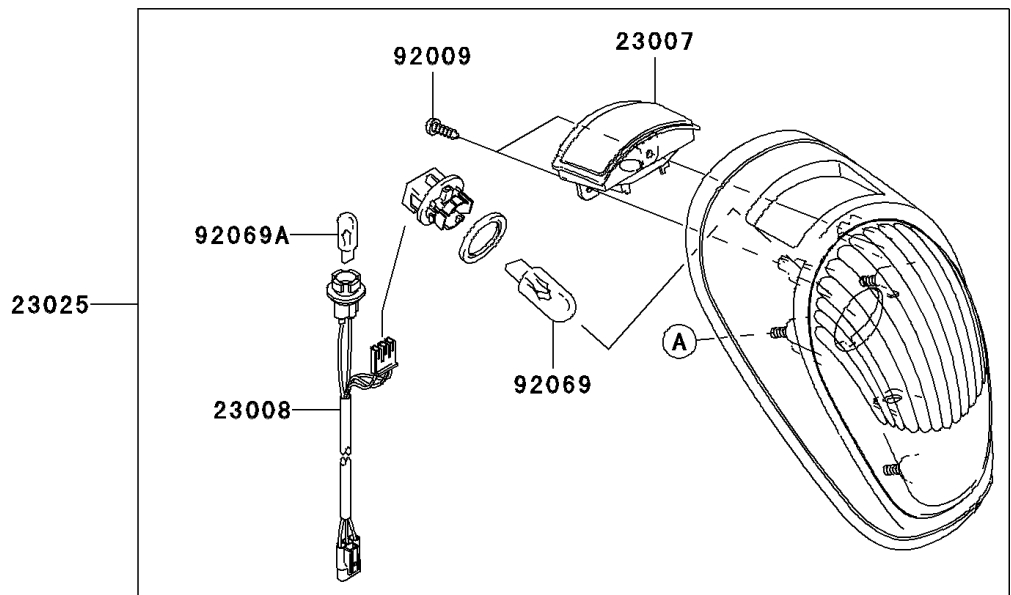

2006 Vulcan 2000 Classic PARTS DIAGRAM

Taillight(s)

F2720

2006 Vulcan 2000 Classic PARTS LIST

Taillight(s)

ITEM NAME	PART NUMBER	QUANTITY
BOLT-SOCKET,6X12 (Ref # 120)	120W0612	2
BRACKET,LICENSE (Ref # 11054)	11054-0032	1
HOLDER,LICENSE PLATE (Ref # 13091)	13091-1500	1
LENS-COMP,LICENSE (Ref # 23007)	23007-0020	1
SOCKET-ASSY,TAIL LAMP (Ref # 23008)	23008-0017	1
LAMP-TAIL (Ref # 23025)	23025-0001	1
SCREW,TAPPING,4X12 (Ref # 92009)	92009-1381	2
NUT,FLANGED,6MM (Ref # 92015)	92015-1367	3
NUT,CAP,6MM (Ref # 92015A)	92015-1385	2
WASHER,6.5X20X1.6,BLACK (Ref # 92022)	92022-1346	4
COLLAR,L=13.1,BLACK (Ref # 92027)	92027-1450	3
BULB,12V 21/5W (Ref # 92069)	92069-0004	1
BULB,12V 5W (Ref # 92069A)	92069-1016	1
BOLT,6X14 (Ref # 92150)	92150-1133	4
BOLT,6X16 (Ref # 92153)	92153-0684	2
DAMPER (Ref # 92160)	92160-1162	3
WASHER,6.5X14.5X1.5 (Ref # 92200)	92200-3775	2
NUT,CAP,6MM (Ref # 92210)	92210-0003	4