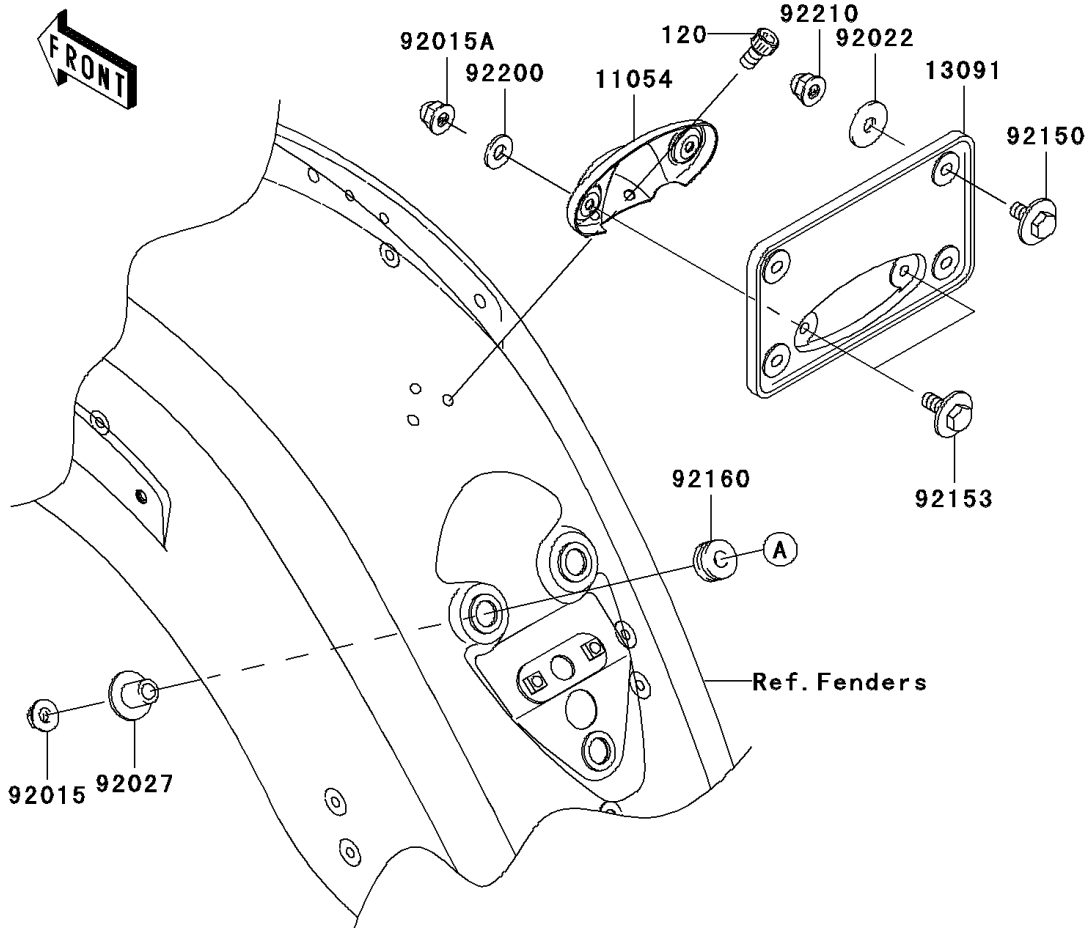

2006 Vulcan 2000 Classic PARTS DIAGRAM

Taillight(s)

F2720

2006 Vulcan 2000 Classic PARTS LIST

Taillight(s)

ITEM NAME	PART NUMBER	QUANTITY
BOLT-SOCKET,6X12 (Ref # 120)	120W0612	2
BRACKET,LICENSE (Ref # 11054)	11054-0032	1
HOLDER,LICENSE PLATE (Ref # 13091)	13091-1500	1
LENS-COMP,LICENSE (Ref # 23007)	23007-0020	1
SOCKET-ASSY,TAIL LAMP (Ref # 23008)	23008-0017	1
LAMP-TAIL (Ref # 23025)	23025-0001	1
SCREW,TAPPING,4X12 (Ref # 92009)	92009-1381	2
NUT,FLANGED,6MM (Ref # 92015)	92015-1367	3
NUT,CAP,6MM (Ref # 92015A)	92015-1385	2
WASHER,6.5X20X1.6,BLACK (Ref # 92022)	92022-1346	4
COLLAR,L=13.1,BLACK (Ref # 92027)	92027-1450	3
BULB,12V 21/5W (Ref # 92069)	92069-0004	1
BULB,12V 5W (Ref # 92069A)	92069-1016	1
BOLT,6X14 (Ref # 92150)	92150-1133	4
BOLT,6X16 (Ref # 92153)	92153-0684	2
DAMPER (Ref # 92160)	92160-1162	3
WASHER,6.5X14.5X1.5 (Ref # 92200)	92200-3775	2
NUT,CAP,6MM (Ref # 92210)	92210-0003	4