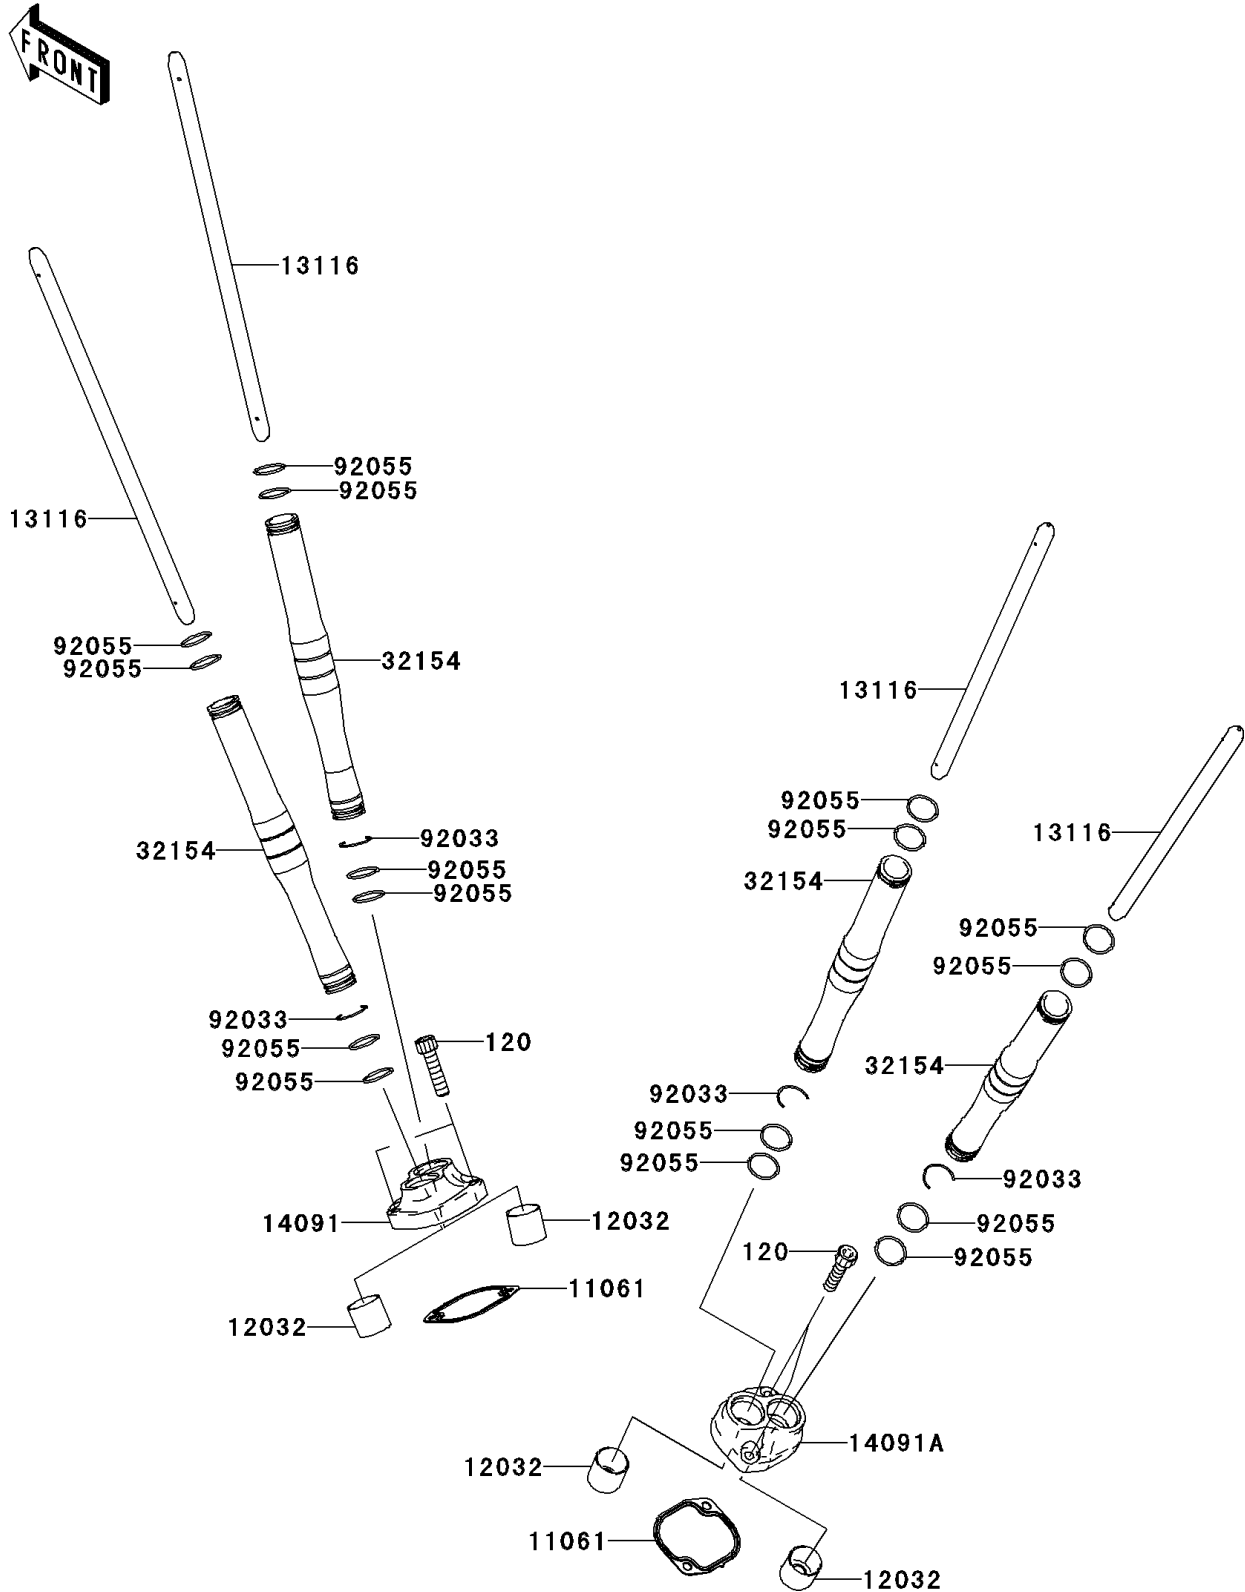

2007 Vulcan 2000 Classic LT PARTS DIAGRAM

Push Rod

E1213

2007 Vulcan 2000 Classic LT PARTS LIST

Push Rod

ITEM NAME	PART NUMBER	QUANTITY
BOLT-SOCKET,6X25 (Ref # 120)	120R0625	4
GASKET (Ref # 11061)	11061-0014	2
TAPPET (Ref # 12032)	12032-0001	4
ROD-PUSH (Ref # 13116)	13116-0001	4
COVER,PUSH ROD,FR (Ref # 14091)	14091-0031	1
COVER,PUSH ROD,RR (Ref # 14091A)	14091-0032	1
PIPE,PUSH ROD (Ref # 32154)	32154-0022	4
RING-SNAP (Ref # 92033)	92033-0024	4
RING-O,19.8X1.9 (Ref # 92055)	92055-1332	16