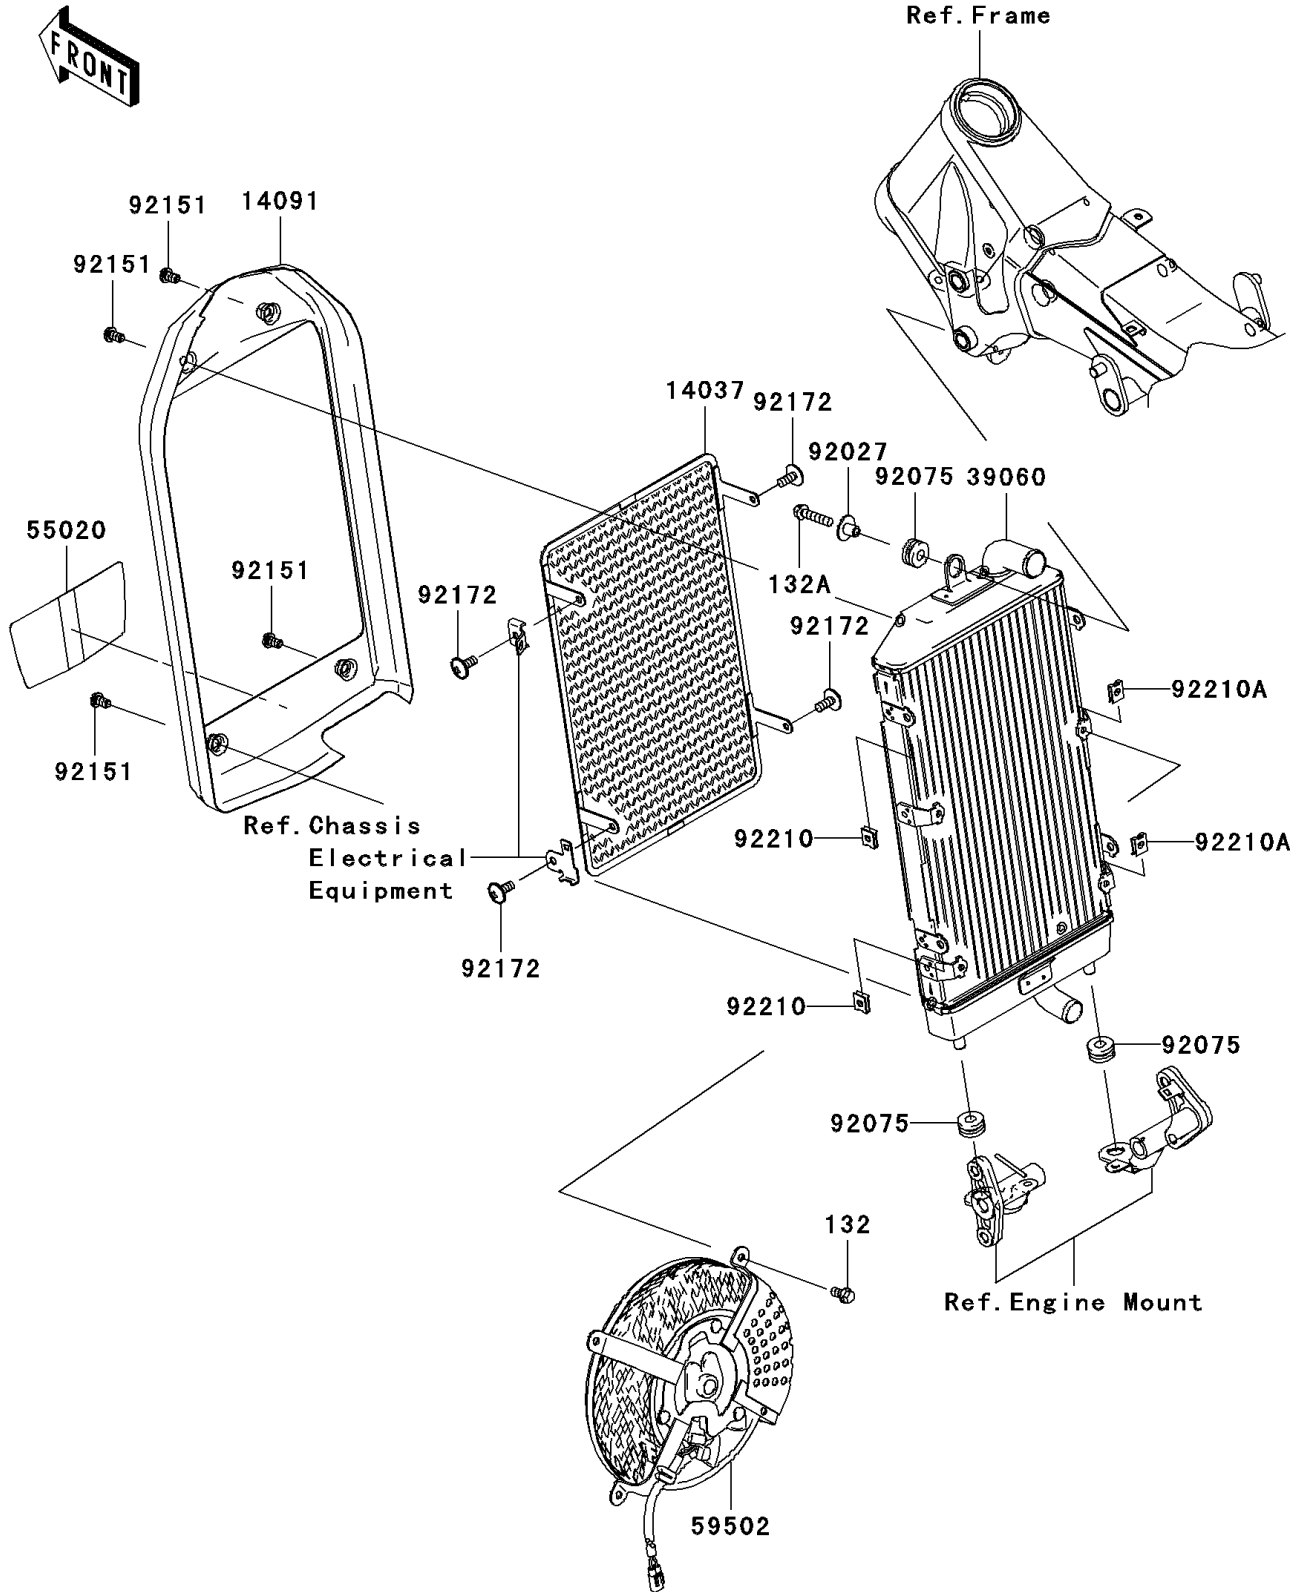

2007 Vulcan 2000 Classic LT PARTS DIAGRAM

Radiator

E3032

2007 Vulcan 2000 Classic LT PARTS LIST

Radiator

ITEM NAME	PART NUMBER	QUANTITY
BOLT-FLANGED-SMALL,6X10 (Ref # 132)	132J0610	4
BOLT-FLANGED-SMALL,6X20 (Ref # 132A)	132L0620	1
SCREEN (Ref # 14037)	14037-0005	1
COVER (Ref # 14091)	14091-0356	1
RADIATOR (Ref # 39060)	39060-0018	1
GUARD (Ref # 55020)	55020-0100	1
FAN-ASSY (Ref # 59502)	59502-0005	1
COLLAR,L=13.1,BLACK (Ref # 92027)	92027-1450	1
DAMPER (Ref # 92075)	92075-1690	3
BOLT,6X10 (Ref # 92151)	92151-1809	4
SCREW,6X14 (Ref # 92172)	92172-0004	4
NUT (Ref # 92210)	92210-1125	4
NUT (Ref # 92210A)	92210-1323	4