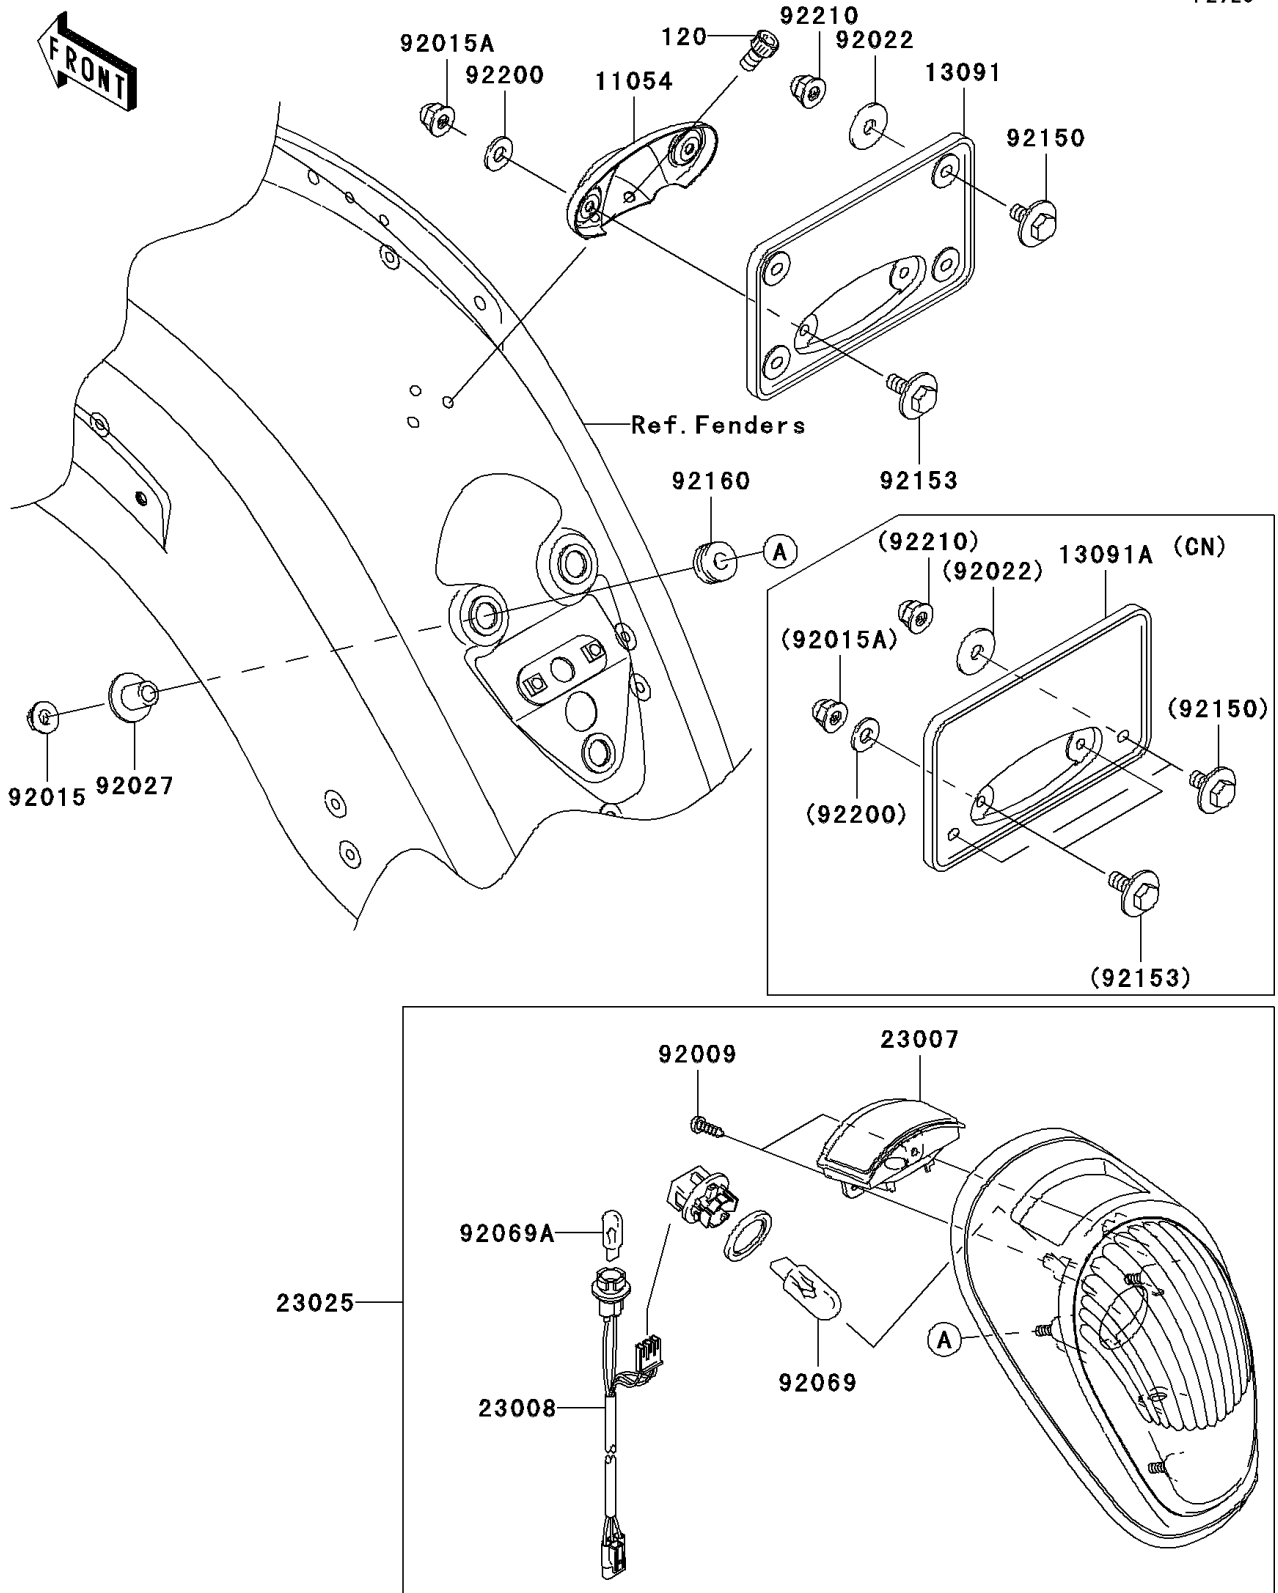

2007 Vulcan 2000 Classic LT PARTS DIAGRAM

Taillight(s)

F2720

2007 Vulcan 2000 Classic LT PARTS LIST

Taillight(s)

ITEM NAME	PART NUMBER	QUANTITY
BOLT-SOCKET,6X12 (Ref # 120)	120W0612	2
BRACKET,LICENSE (Ref # 11054)	11054-0032	1
LENS-COMP,LICENSE (Ref # 23007)	23007-0020	1
SOCKET-ASSY,TAIL LAMP (Ref # 23008)	23008-0017	1
LAMP-TAIL (Ref # 23025)	23025-0001	1
SCREW,TAPPING,4X12 (Ref # 92009)	92009-1381	2
NUT,FLANGED,6MM (Ref # 92015)	92015-1367	3
NUT,CAP,6MM (Ref # 92015A)	92015-1385	2
COLLAR,L=13.1,BLACK (Ref # 92027)	92027-1450	3
BULB,12V 21/5W (Ref # 92069)	92069-0004	1
BULB,12V 5W (Ref # 92069A)	92069-1016	1
BOLT,6X16 (Ref # 92153)	92153-0684	2
DAMPER (Ref # 92160)	92160-1162	3
WASHER,6.5X14.5X1.5 (Ref # 92200)	92200-3775	2
HOLDER,LICENSE PLATE (Ref # 13091)	13091-1500	1
HOLDER,LICENSE PLATE (Ref # 13091A)	13091-1952	1
WASHER,6.5X20X1.6,BLACK (Ref # 92022)	92022-1346	2
WASHER,6.5X20X1.6,BLACK (Ref # 92022)	92022-1346	4
BOLT,6X14 (Ref # 92150)	92150-1133	2
BOLT,6X14 (Ref # 92150)	92150-1133	4
NUT,CAP,6MM (Ref # 92210)	92210-0003	2
NUT,CAP,6MM (Ref # 92210)	92210-0003	4