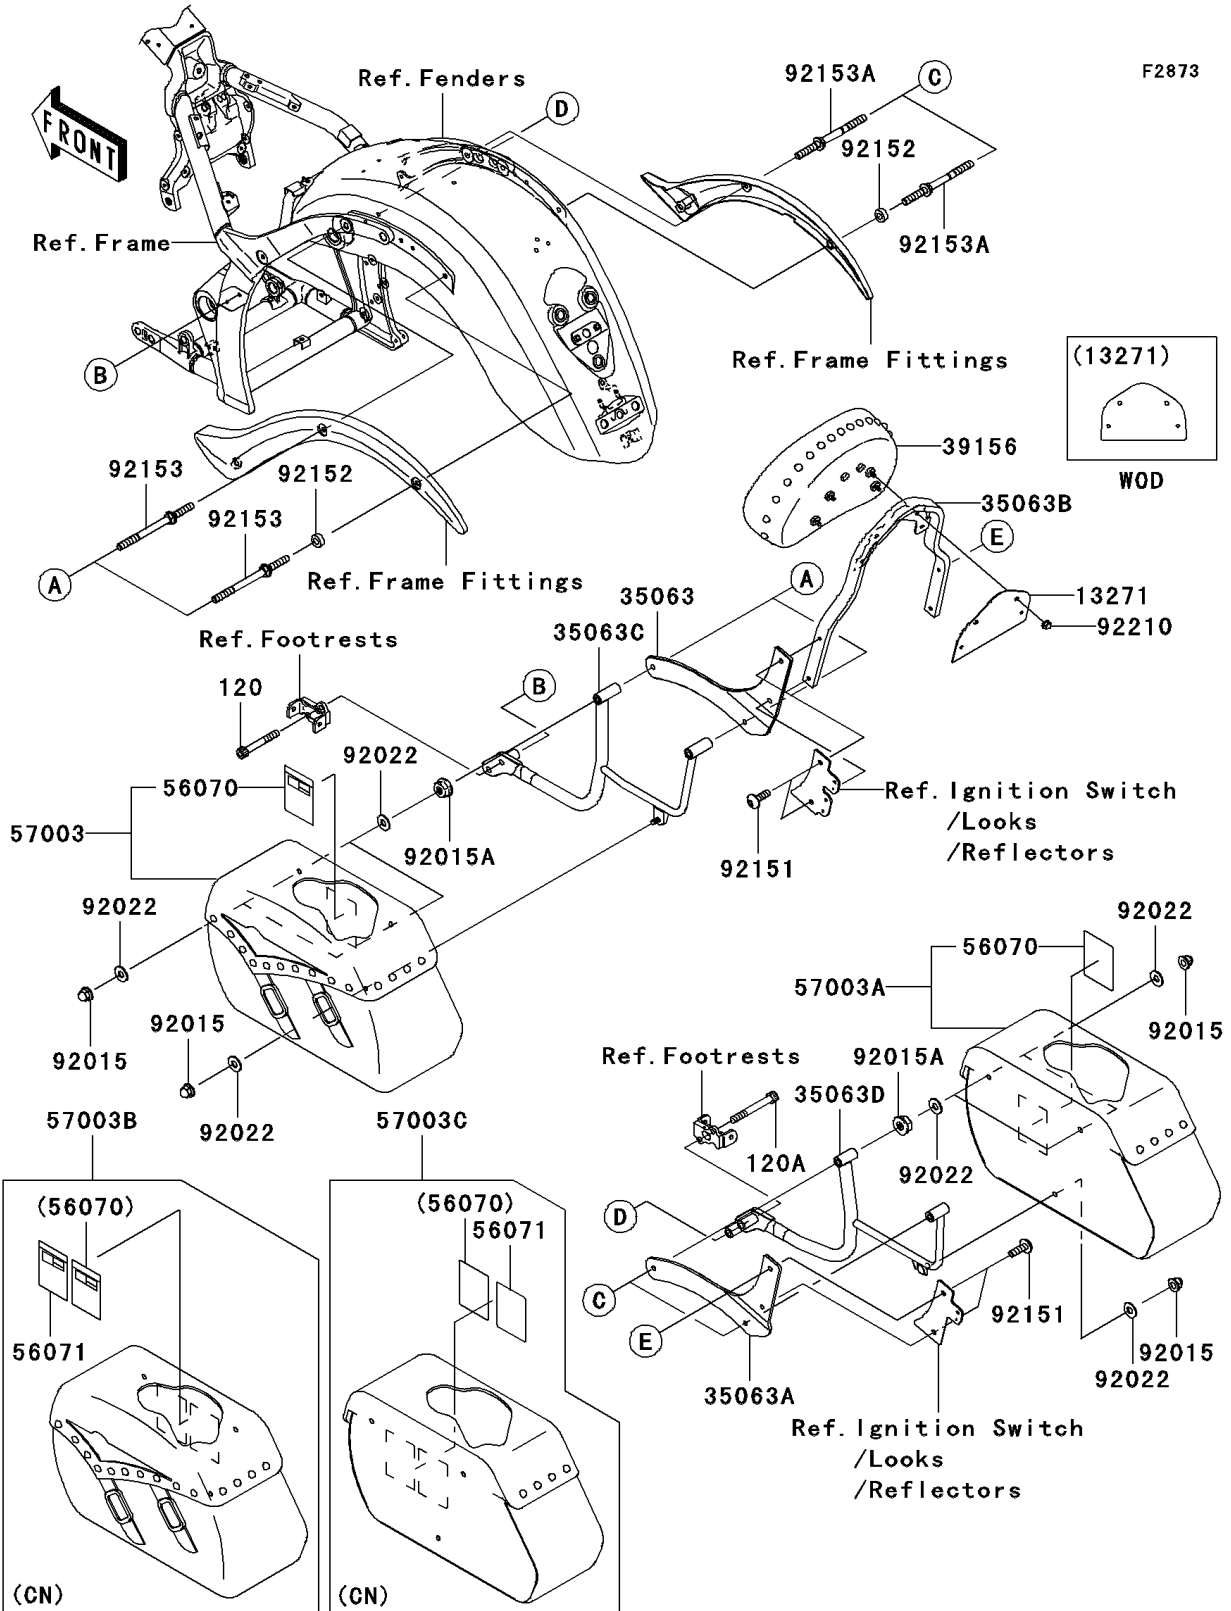

# 2007 Vulcan 2000 Classic LT PARTS DIAGRAM

## 2007 Vulcan 2000 Classic LT PARTS LIST

### Saddlebags

ITEM NAME	PART NUMBER	QUANTITY
BOLT-SOCKET,8X55 (Ref # 120)	120W0855	2
BOLT-SOCKET,8X65 (Ref # 120A)	120W0865	2
PLATE,BACKREST (Ref # 13271)	13271-0719	1
STAY,BACKREST,LH (Ref # 35063)	35063-0271	1
STAY,BACKREST,RH (Ref # 35063A)	35063-0272	1
STAY,BACKREST,CNT (Ref # 35063B)	35063-0273	1
STAY,SIDE BAG,LH (Ref # 35063C)	35063-0308	1
STAY,SIDE BAG,RH (Ref # 35063D)	35063-0309	1
PAD,BACKREST,BLACK (Ref # 39156)	39156-0119-MA	1
LABEL-WARNING,SADDLEBAG (Ref # 56070)	56070-0076	2
NUT,CAP,LOCK,8MM,BLACK (Ref # 92015)	92015-1209	6
NUT,FLANGED,8MM (Ref # 92015A)	92015-1409	4
WASHER,8.5X20X1.6,BLACK (Ref # 92022)	92022-1317	10
BOLT,SOCKET,8X25 (Ref # 92151)	92151-1753	4
COLLAR,8.5X16X5.8 (Ref # 92152)	92152-0417	2
BOLT,8MM (Ref # 92153)	92153-1510	2
BOLT,8MM (Ref # 92153A)	92153-1511	2
NUT,CAP,6MM (Ref # 92210)	92210-1252	4
LABEL-WARNING,SADDLEBAG (Ref # 56071)	56071-0001	2
BAG-ASSY,LH (Ref # 57003)	57003-0009	1
BAG-ASSY,RH (Ref # 57003A)	57003-0010	1
BAG-ASSY,LH (Ref # 57003B)	57003-0015	1
BAG-ASSY,RH (Ref # 57003C)	57003-0016	1