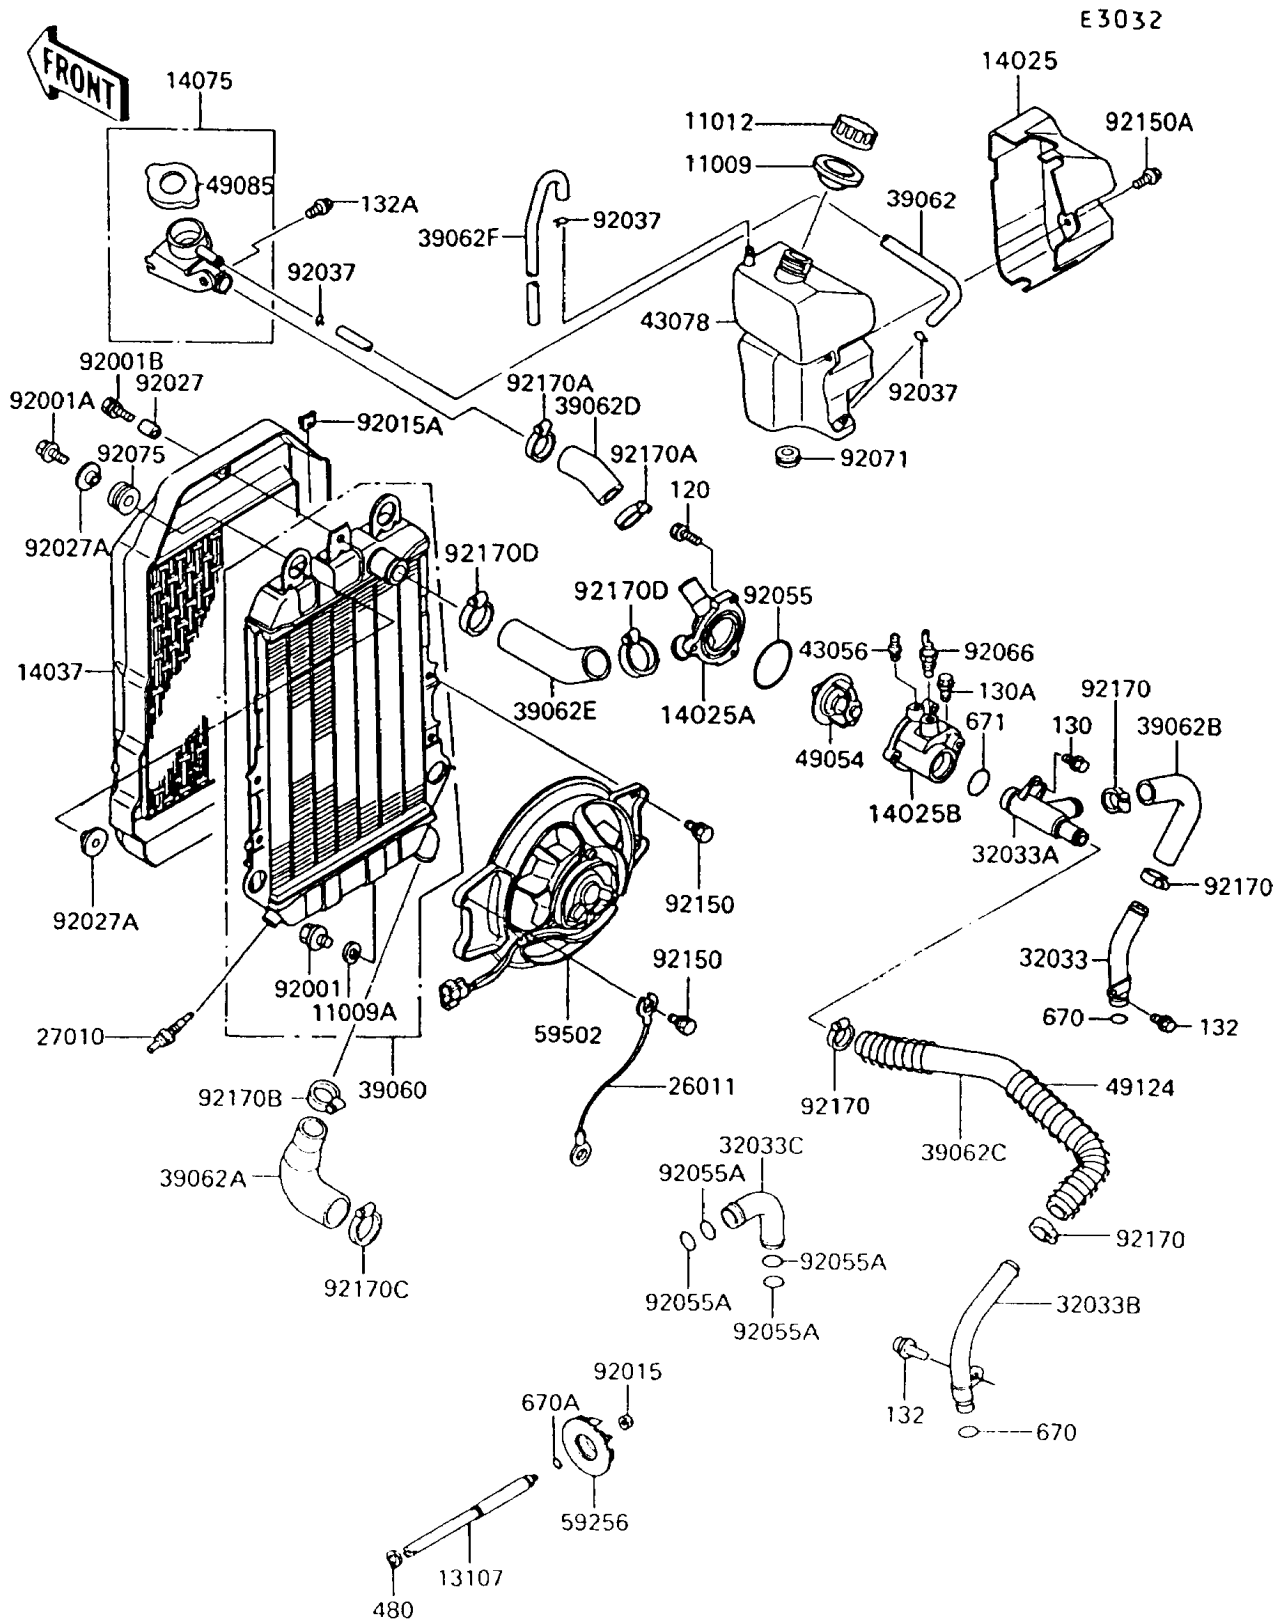

1995 Vulcan 750 PARTS DIAGRAM

Radiator

1995 Vulcan 750 PARTS LIST

Radiator

ITEM NAME	PART NUMBER	QUANTITY
GASKET,RESERVOIR TANK CAP (Ref # 11009)	11009-1145	1
GASKET,DRAIN BOLT (Ref # 11009A)	11009-1152	1
CAP (Ref # 11012)	11012-1084	1
SHAFT,IMPELLER (Ref # 13107)	13107-1155	1
COVER,RESORVOIR (Ref # 14025)	14025-1962	1
COVER,THERMOSTAT,UPP (Ref # 14025A)	14025-1972	1
COVER,THERMOSTAT,LWR (Ref # 14025B)	14025-1973	1
SCREEN,RADIATOR (Ref # 14037)	14037-1066	1
CAP-ASSY,RADIATOR (Ref # 14075)	14075-1057	1
WIRE-LEAD (Ref # 26011)	26011-1326	1
SWITCH,FAN (Ref # 27010)	27010-1167	1
PIPE (Ref # 32033)	32033-1484	1
PIPE (Ref # 32033A)	32033-1486	1
PIPE (Ref # 32033B)	32033-1738	1
PIPE (Ref # 32033C)	32033-1966	1
RADIATOR (Ref # 39060)	39060-1065	1
HOSE-COOLING,5.5X10.5X950 (Ref # 39062)	39062-1069	1
HOSE-COOLING (Ref # 39062A)	39062-1100	1
HOSE-COOLING (Ref # 39062B)	39062-1101	1
HOSE-COOLING (Ref # 39062C)	39062-1102	1
HOSE-COOLING (Ref # 39062D)	39062-1103	1
HOSE-COOLING (Ref # 39062E)	39062-1104	1
HOSE-COOLING (Ref # 39062F)	39062-1122	1
BREATHER (Ref # 43056)	43056-003	1
RESERVOIR (Ref # 43078)	43078-1057	1
THERMOSTAT (Ref # 49054)	49054-1051	1
CAP-ASSY-PRESSURE (Ref # 49085)	49085-1066	1
SPRING-TUBE GUARD (Ref # 49124)	49124-1051	1
IMPELLER (Ref # 59256)	59256-1058	1