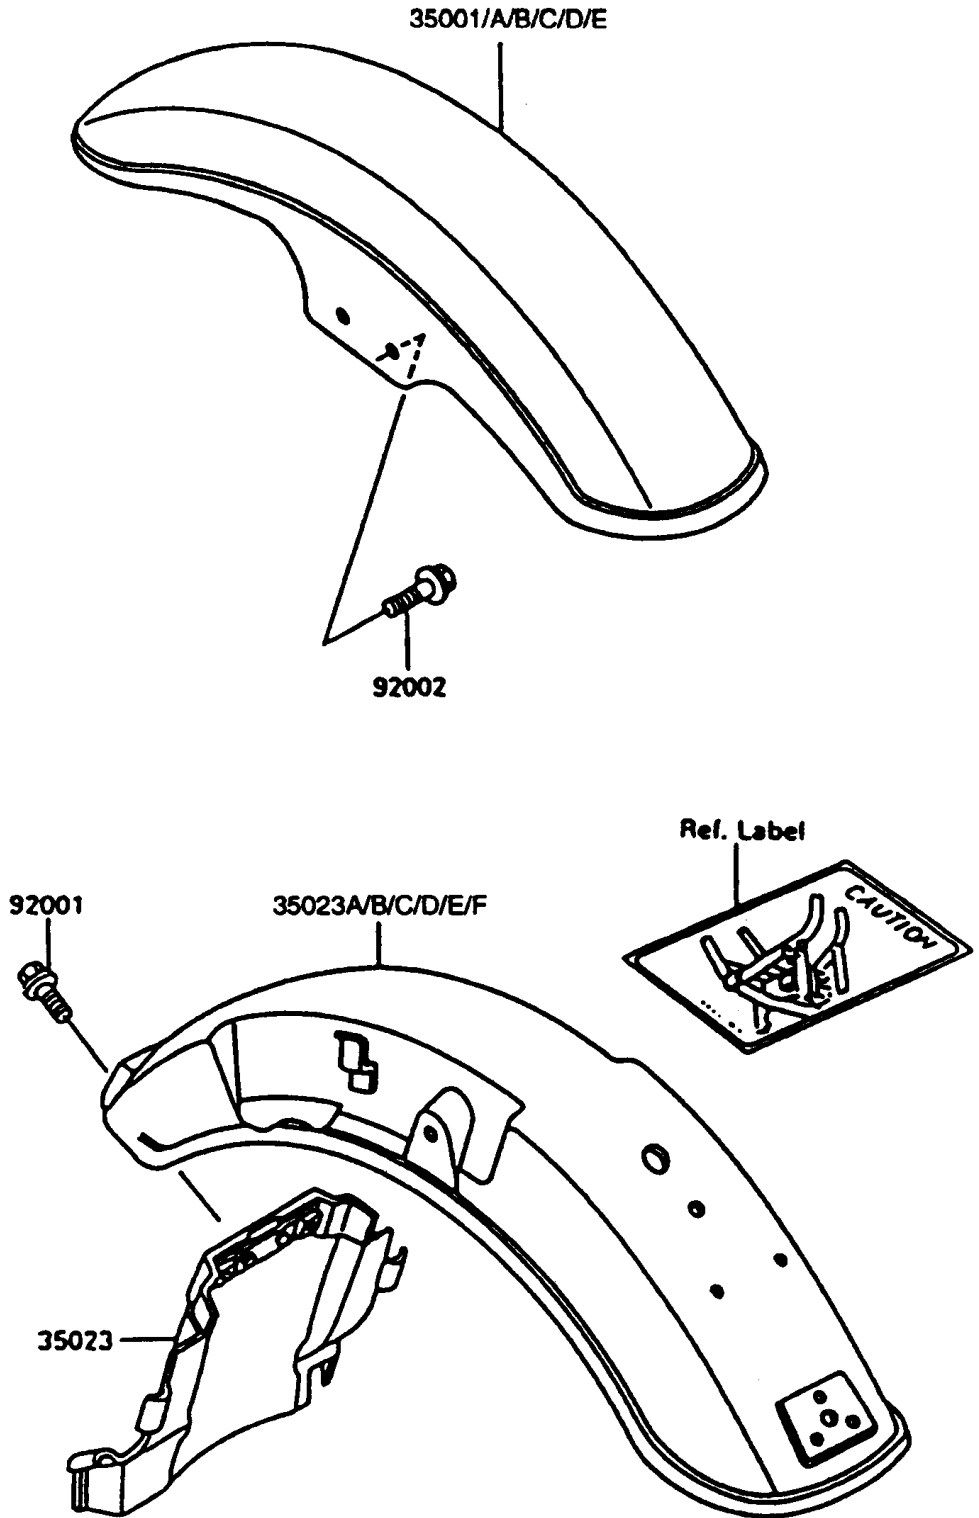

1994 Vulcan 750 PARTS DIAGRAM

Fenders

F2170

1994 Vulcan 750 PARTS LIST

Fenders

ITEM NAME	PART NUMBER	QUANTITY
FENDER-ASSY-FRONT,P.T.GREEN (Ref # 35001C)	35001-1110-TZ	1
FENDER-ASSY-FRONT,C.S.RED (Ref # 35001D)	35001-1110-44	1
FENDER-REAR,FR (Ref # 35023)	35023-1123	1
FENDER-REAR,RR,P.T.GREEN (Ref # 35023D)	35023-1124-TZ	1
FENDER-REAR,RR,C.S.RED (Ref # 35023E)	35023-1124-44	1
BOLT,6X20 (Ref # 92001)	92001-1773	2
BOLT,FLANGED,8X16 (Ref # 92002)	92002-1200	4