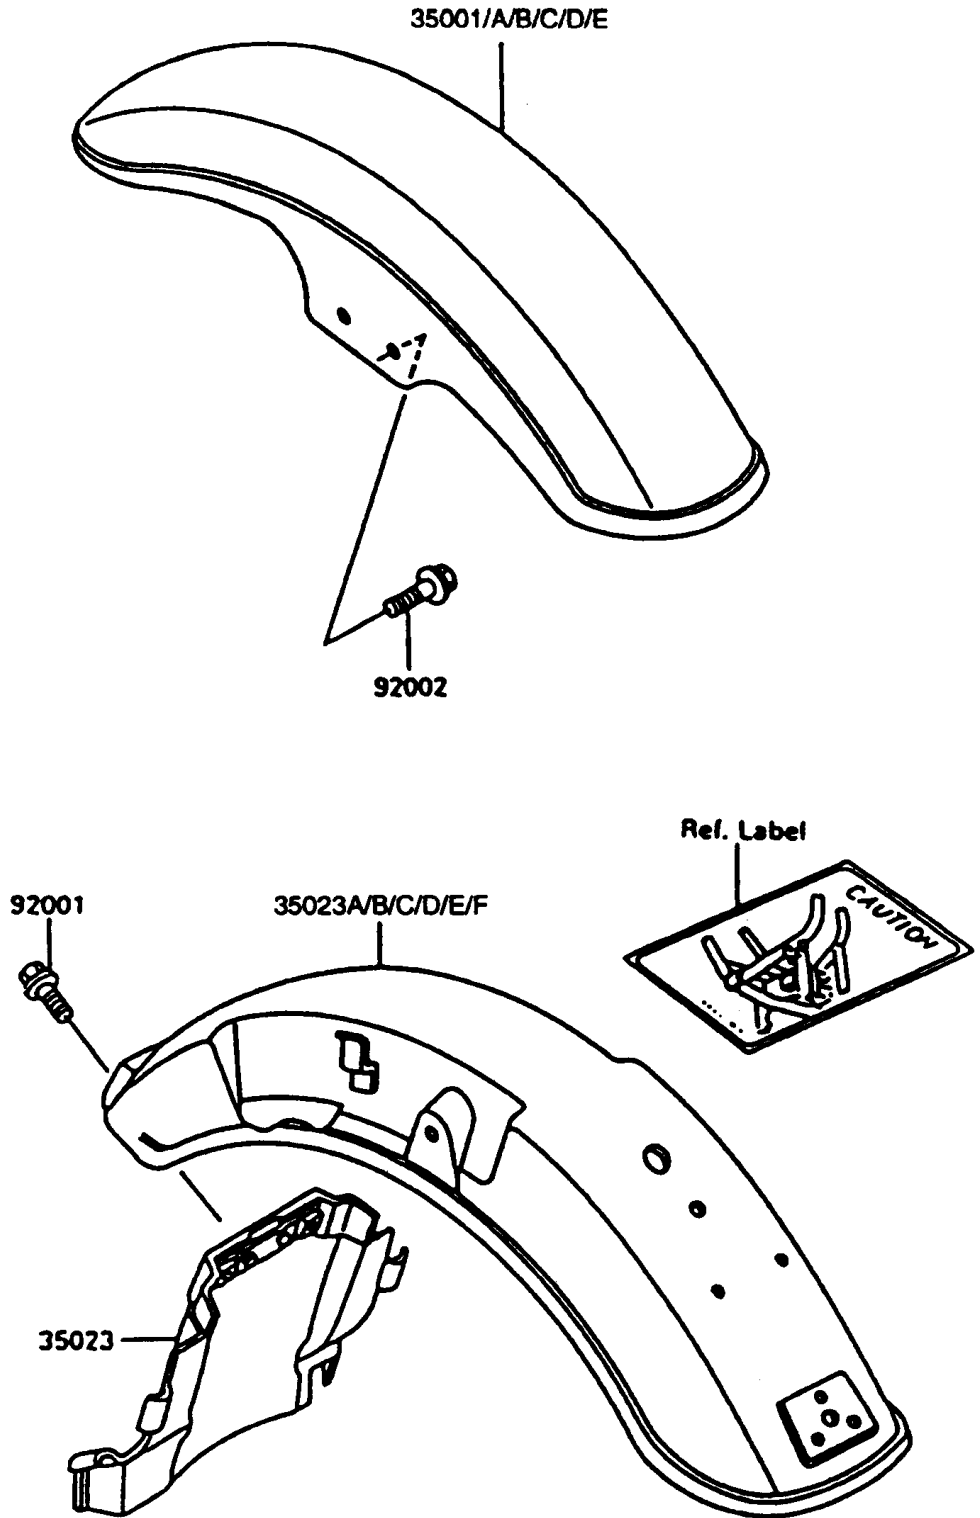

1995 Vulcan 750 PARTS DIAGRAM

Fenders

F2170

1995 Vulcan 750 PARTS LIST

Fenders

ITEM NAME	PART NUMBER	QUANTITY
FENDER-ASSY-FRONT,P.T.GREEN (Ref # 35001C)	35001-1110-TZ	1
FENDER-ASSY-FRONT,C.S.RED (Ref # 35001D)	35001-1110-44	1
FENDER-REAR,FR (Ref # 35023)	35023-1123	1
FENDER-REAR,RR,P.T.GREEN (Ref # 35023D)	35023-1124-TZ	1
FENDER-REAR,RR,C.S.RED (Ref # 35023E)	35023-1124-44	1
BOLT,6X20 (Ref # 92001)	92001-1773	2
BOLT,FLANGED,8X16 (Ref # 92002)	92002-1200	4