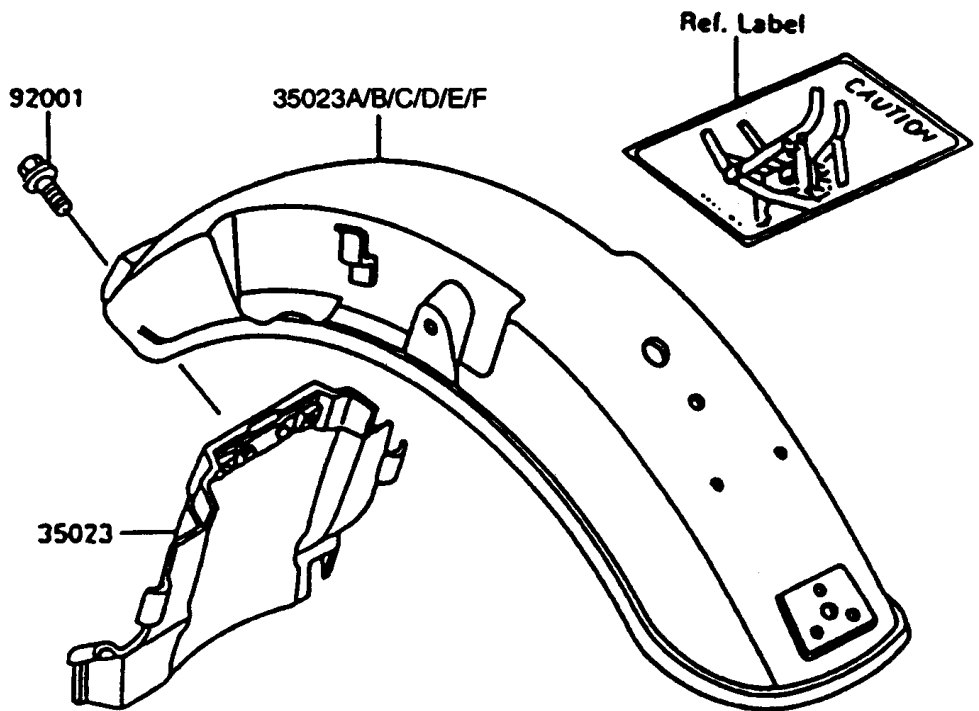

1996 Vulcan 750 PARTS DIAGRAM

Fenders

F2170

1996 Vulcan 750 PARTS LIST

Fenders

| ITEM NAME | PART NUMBER | QUANTITY |
|---|---------------|----------|
| FENDER-ASSY-FRONT,C.C.RED (Ref # 35001) | 35001-1110-HR | 1 |
| FENDER-ASSY-FRONT,M.N.BLUE (Ref # 35001B) | 35001-1110-TK | 1 |
| FENDER-REAR,FR (Ref # 35023) | 35023-1123 | 1 |
| FENDER-REAR,RR,C.C.RED (Ref # 35023A) | 35023-1124-HR | 1 |
| FENDER-REAR,RR,M.N.BLUE (Ref # 35023C) | 35023-1124-TK | 1 |
| BOLT,6X20 (Ref # 92001) | 92001-1773 | 2 |
| BOLT,FLANGED,8X16 (Ref # 92002) | 92002-1200 | 4 |