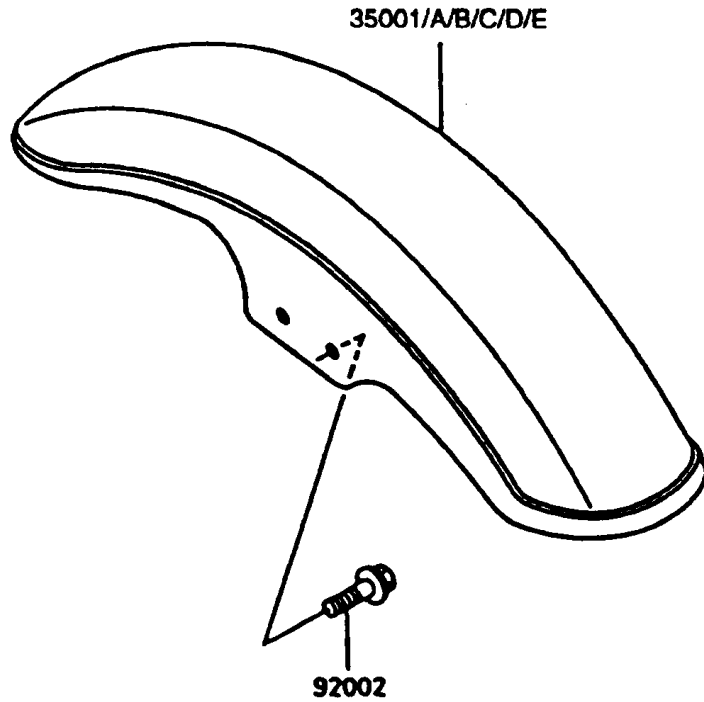

1996 Vulcan 750 PARTS DIAGRAM

Fenders

F2170

1996 Vulcan 750 PARTS LIST

Fenders

| ITEM NAME | PART NUMBER | QUANTITY |
|---|---------------|----------|
| FENDER-ASSY-FRONT,C.C.RED (Ref # 35001) | 35001-1110-HR | 1 |
| FENDER-ASSY-FRONT,M.N.BLUE (Ref # 35001B) | 35001-1110-TK | 1 |
| FENDER-REAR,FR (Ref # 35023) | 35023-1123 | 1 |
| FENDER-REAR,RR,C.C.RED (Ref # 35023A) | 35023-1124-HR | 1 |
| FENDER-REAR,RR,M.N.BLUE (Ref # 35023C) | 35023-1124-TK | 1 |
| BOLT,6X20 (Ref # 92001) | 92001-1773 | 2 |
| BOLT,FLANGED,8X16 (Ref # 92002) | 92002-1200 | 4 |