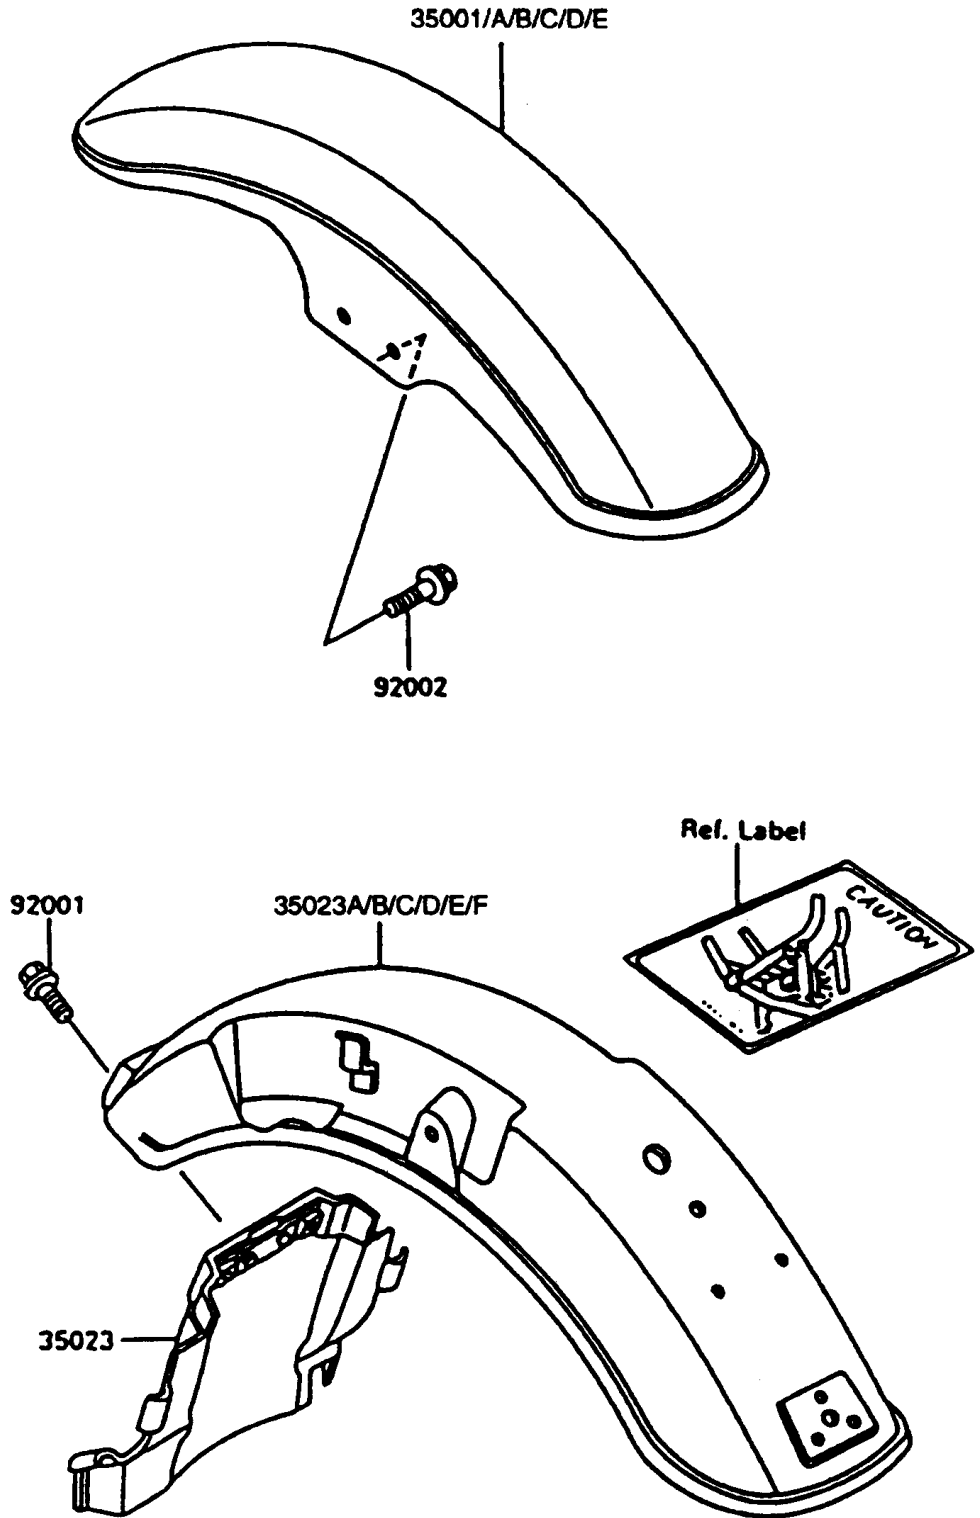

# 1997 Vulcan 750 PARTS DIAGRAM

Fenders

F2170

# 1997 Vulcan 750 PARTS LIST

## Fenders

ITEM NAME	PART NUMBER	QUANTITY
FENDER-ASSY-FRONT,C.C.RED (Ref # 35001)	35001-1110-HR	1
FENDER-ASSY-FRONT,EBONY (Ref # 35001A)	35001-1110-H8	1
FENDER-REAR,FR (Ref # 35023)	35023-1123	1
FENDER-REAR,RR,C.C.RED (Ref # 35023A)	35023-1124-HR	1
FENDER-REAR,RR,EBONY (Ref # 35023B)	35023-1124-H8	1
BOLT,6X20 (Ref # 92001)	92001-1773	2
BOLT,FLANGED,8X16 (Ref # 92002)	92002-1200	4