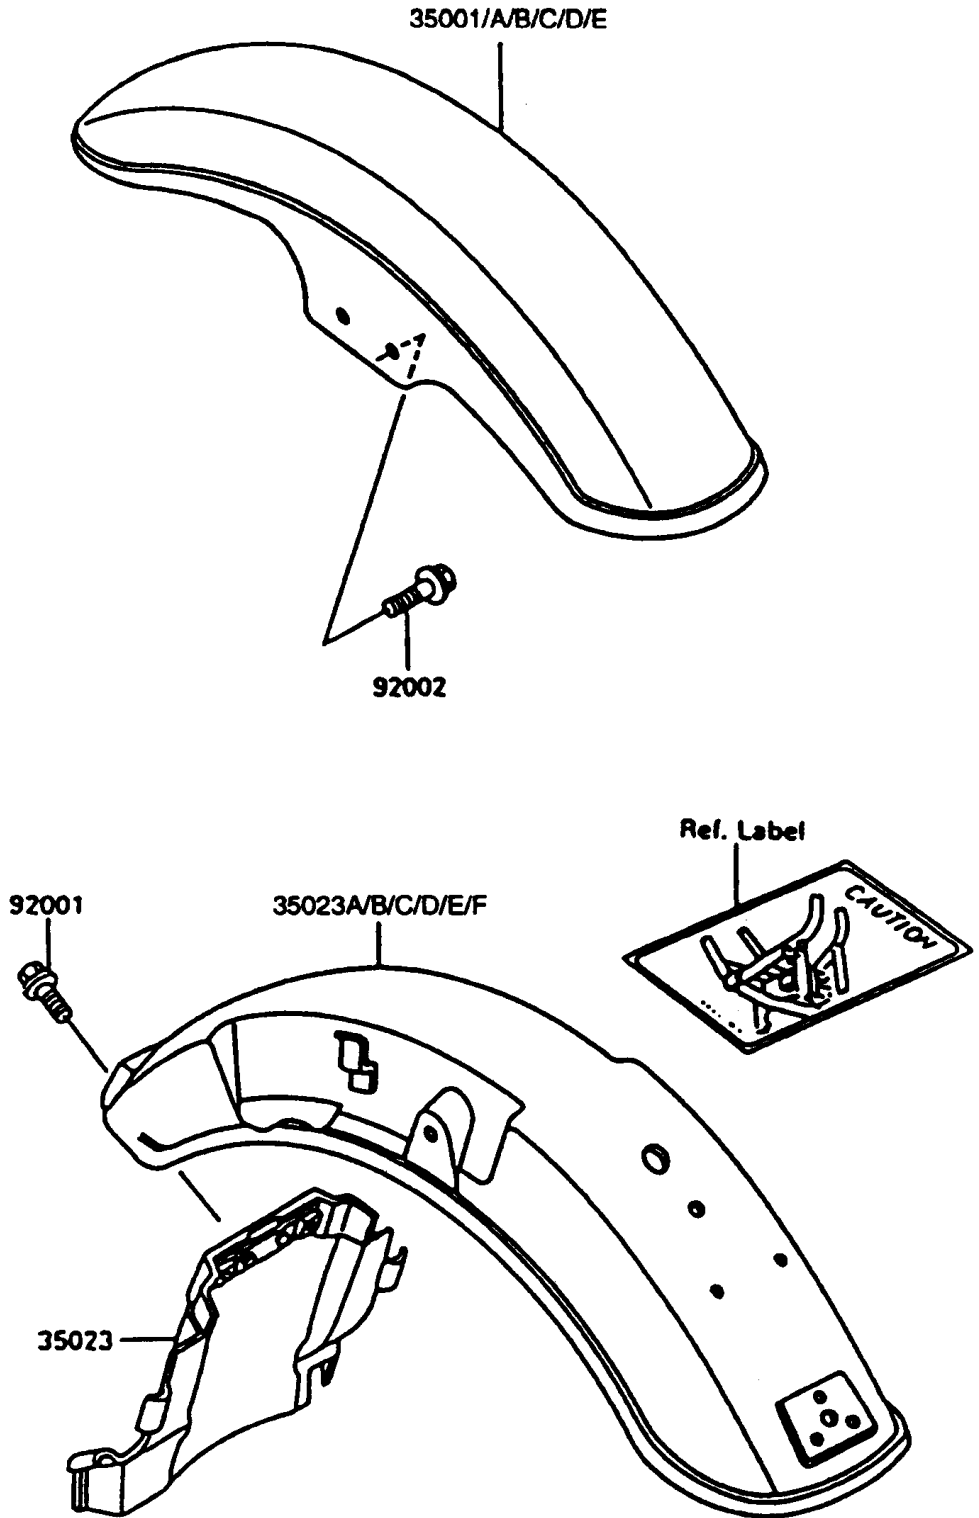

# 1997 Vulcan 750 PARTS DIAGRAM

Fenders

F2170

# 1997 Vulcan 750 PARTS LIST

## Fenders

| ITEM NAME                               | PART NUMBER   | QUANTITY |
|---|---------------|----------|
| FENDER-ASSY-FRONT,C.C.RED (Ref # 35001) | 35001-1110-HR | 1        |
| FENDER-ASSY-FRONT,EBONY (Ref # 35001A)  | 35001-1110-H8 | 1        |
| FENDER-REAR,FR (Ref # 35023)            | 35023-1123    | 1        |
| FENDER-REAR,RR,C.C.RED (Ref # 35023A)   | 35023-1124-HR | 1        |
| FENDER-REAR,RR,EBONY (Ref # 35023B)     | 35023-1124-H8 | 1        |
| BOLT,6X20 (Ref # 92001)                 | 92001-1773    | 2        |
| BOLT,FLANGED,8X16 (Ref # 92002)         | 92002-1200    | 4        |