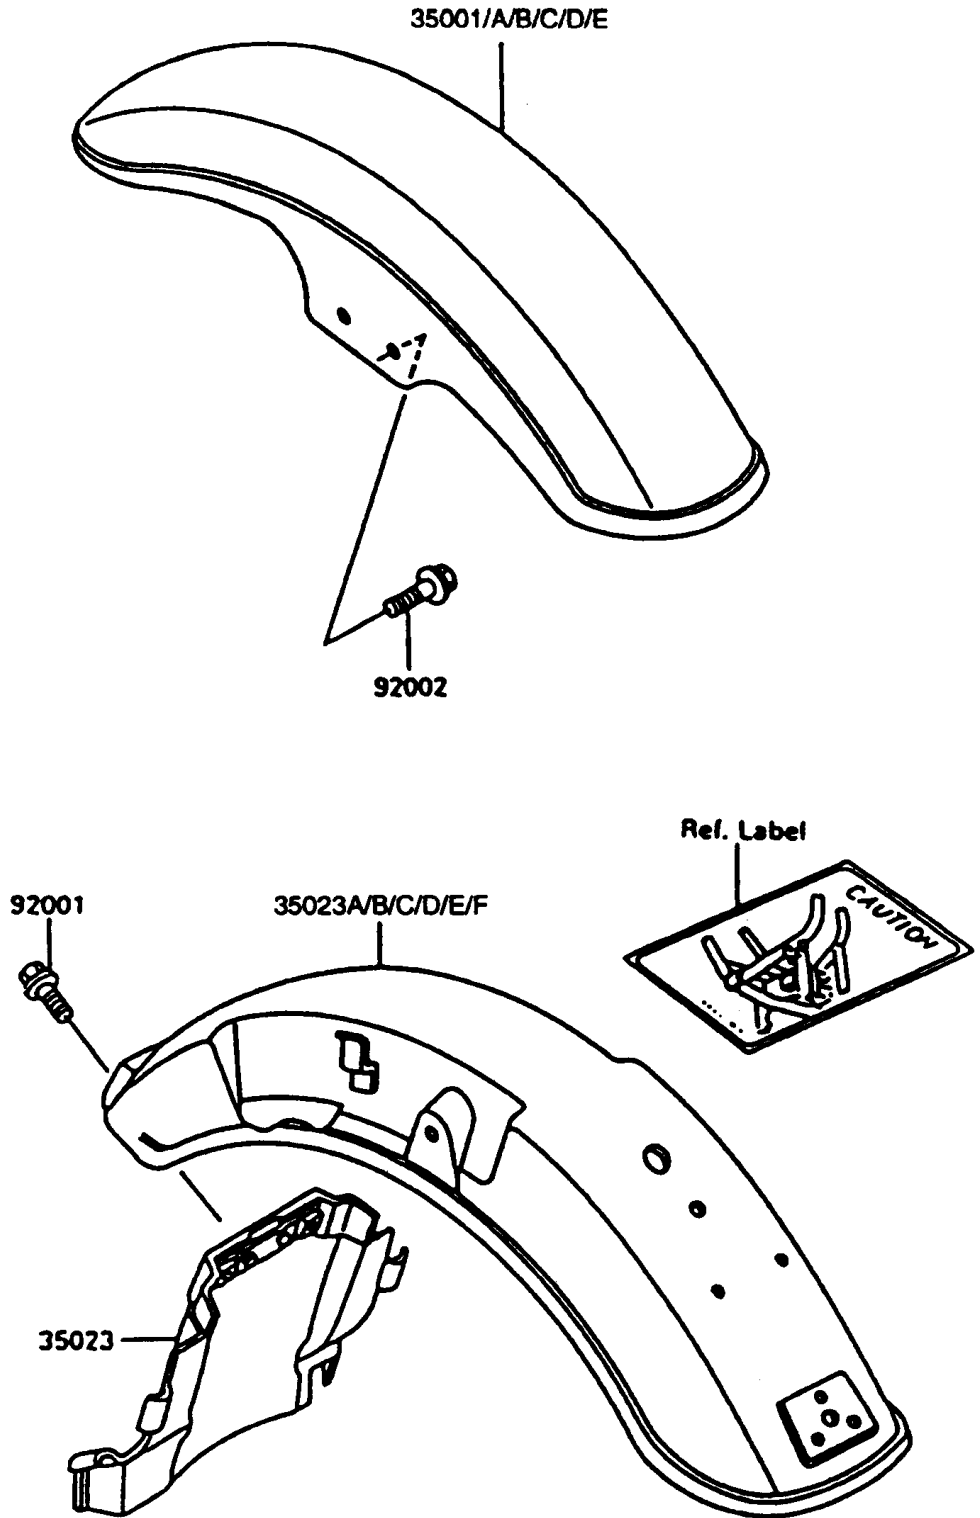

1998 Vulcan 750 PARTS DIAGRAM

Fenders

F2170

1998 Vulcan 750 PARTS LIST

Fenders

ITEM NAME	PART NUMBER	QUANTITY
FENDER-ASSY-FRONT,M.D.BRONZE (Ref # 35001E)	35001-1110-7R	1
FENDER-REAR,FR (Ref # 35023)	35023-1123	1
FENDER-REAR,RR,M.D.BRONZE (Ref # 35023F)	35023-1124-7R	1
BOLT,6X20 (Ref # 92001)	92001-1773	2
BOLT,FLANGED,8X16 (Ref # 92002)	92002-1200	4