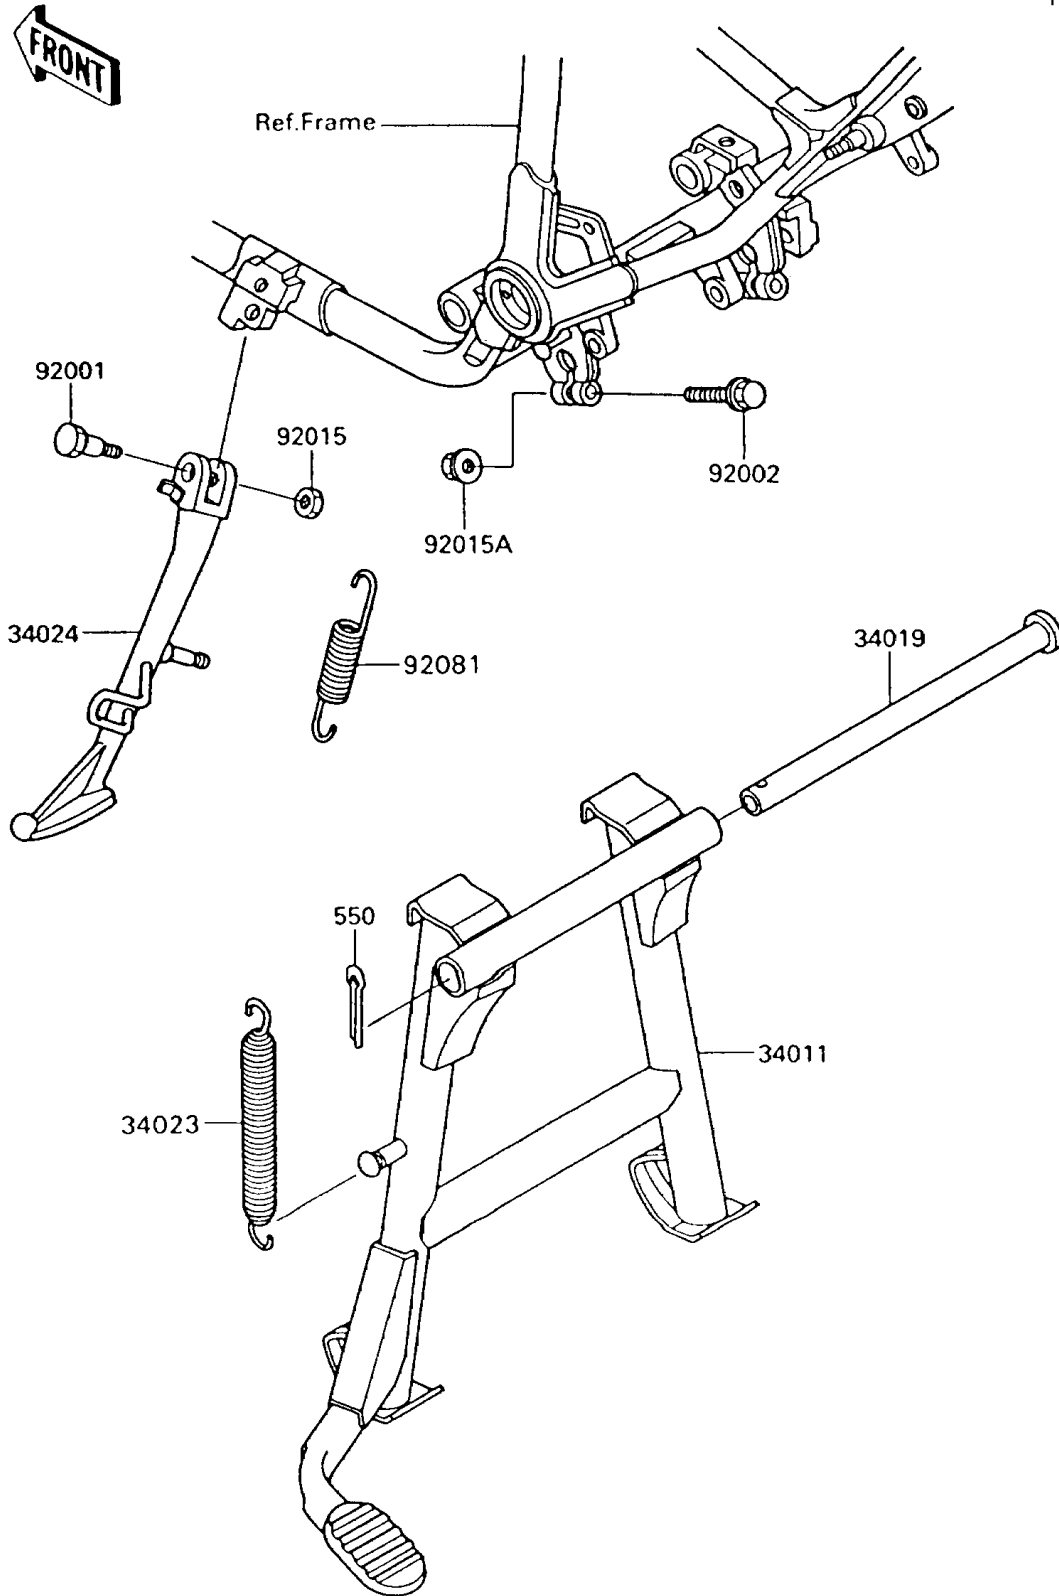

1994 Vulcan 750 PARTS DIAGRAM

Stand(s)

F2190

1994 Vulcan 750 PARTS LIST

Stand(s)

ITEM NAME	PART NUMBER	QUANTITY
PIN-COTTER,3.0X30 (Ref # 550)	550D3030	1
STAND-CENTER (Ref # 34011)	34011-1126	1
SHAFT-STAND (Ref # 34019)	34019-1051	1
SPRING,CNT STAND (Ref # 34023)	34023-012	1
STAND-SIDE (Ref # 34024)	34024-1201	1
BOLT,SIDE STAND,BLACK (Ref # 92001)	92001-1543	1
BOLT,FLANGED,8X40 (Ref # 92002)	92002-1113	2
NUT,LOCK,10MM,BLACK (Ref # 92015)	92015-1188	1
NUT,FLANGED,8MM (Ref # 92015A)	92015-1409	2
SPRING,SIDE STAND (Ref # 92081)	92081-1894	1