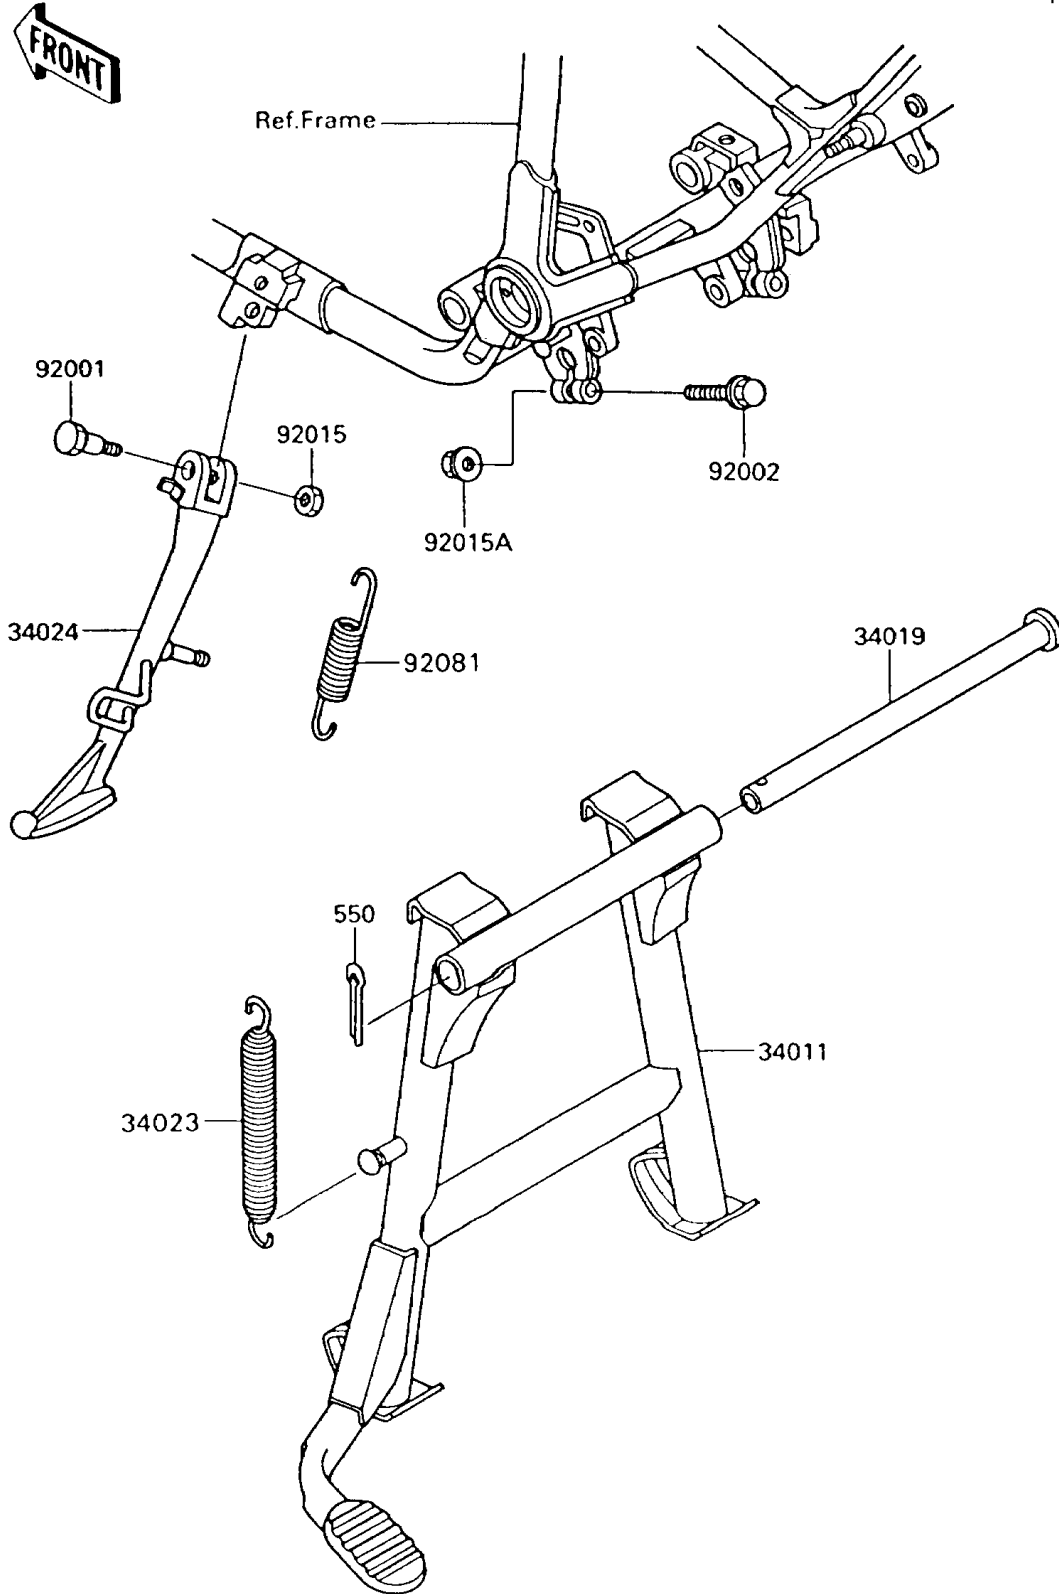

1996 Vulcan 750 PARTS DIAGRAM

Stand(s)

F2190

1996 Vulcan 750 PARTS LIST

Stand(s)

ITEM NAME	PART NUMBER	QUANTITY
PIN-COTTER,3.0X30 (Ref # 550)	550D3030	1
STAND-CENTER (Ref # 34011)	34011-1126	1
SHAFT-STAND (Ref # 34019)	34019-1051	1
SPRING,CNT STAND (Ref # 34023)	34023-012	1
STAND-SIDE (Ref # 34024)	34024-1201	1
BOLT,SIDE STAND,BLACK (Ref # 92001)	92001-1543	1
BOLT,FLANGED,8X40 (Ref # 92002)	92002-1113	2
NUT,LOCK,10MM,BLACK (Ref # 92015)	92015-1188	1
NUT,FLANGED,8MM (Ref # 92015A)	92015-1409	2
SPRING,SIDE STAND (Ref # 92081)	92081-1894	1