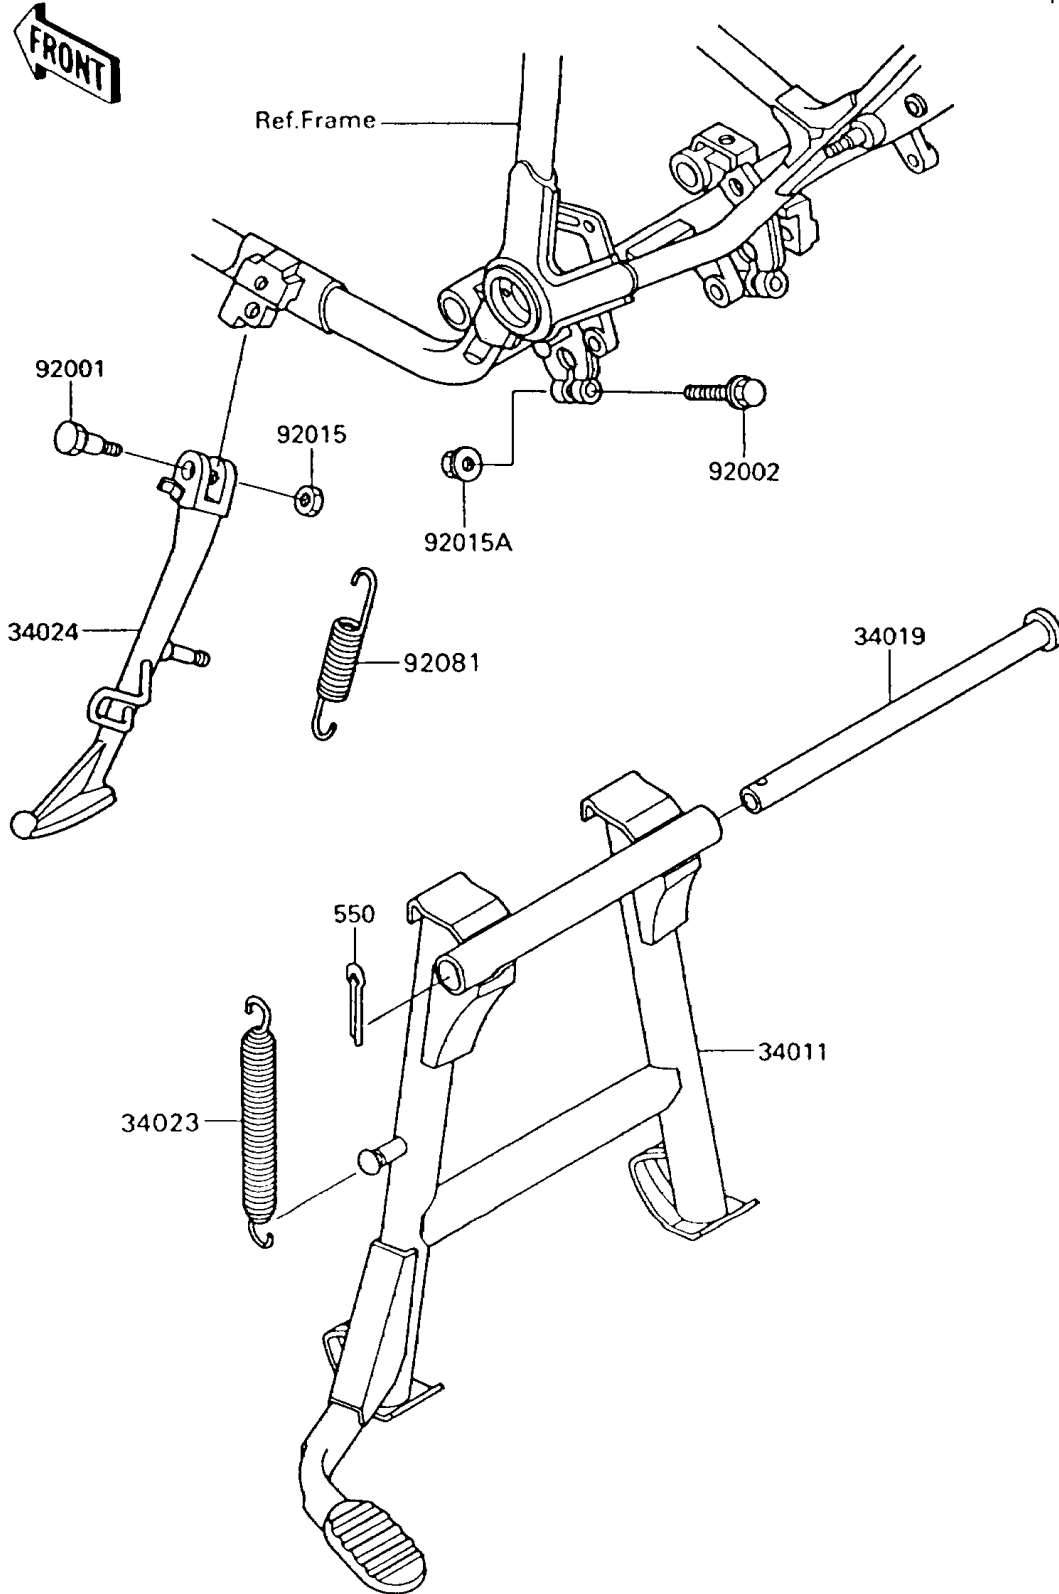

1997 Vulcan 750 PARTS DIAGRAM

Stand(s)

F2190

1997 Vulcan 750 PARTS LIST

Stand(s)

ITEM NAME	PART NUMBER	QUANTITY
PIN-COTTER,3.0X30 (Ref # 550)	550D3030	1
STAND-CENTER (Ref # 34011)	34011-1126	1
SHAFT-STAND (Ref # 34019)	34019-1051	1
SPRING,CNT STAND (Ref # 34023)	34023-012	1
STAND-SIDE (Ref # 34024)	34024-1201	1
BOLT,SIDE STAND,BLACK (Ref # 92001)	92001-1543	1
BOLT,FLANGED,8X40 (Ref # 92002)	92002-1113	2
NUT,LOCK,10MM,BLACK (Ref # 92015)	92015-1188	1
NUT,FLANGED,8MM (Ref # 92015A)	92015-1409	2
SPRING,SIDE STAND (Ref # 92081)	92081-1894	1