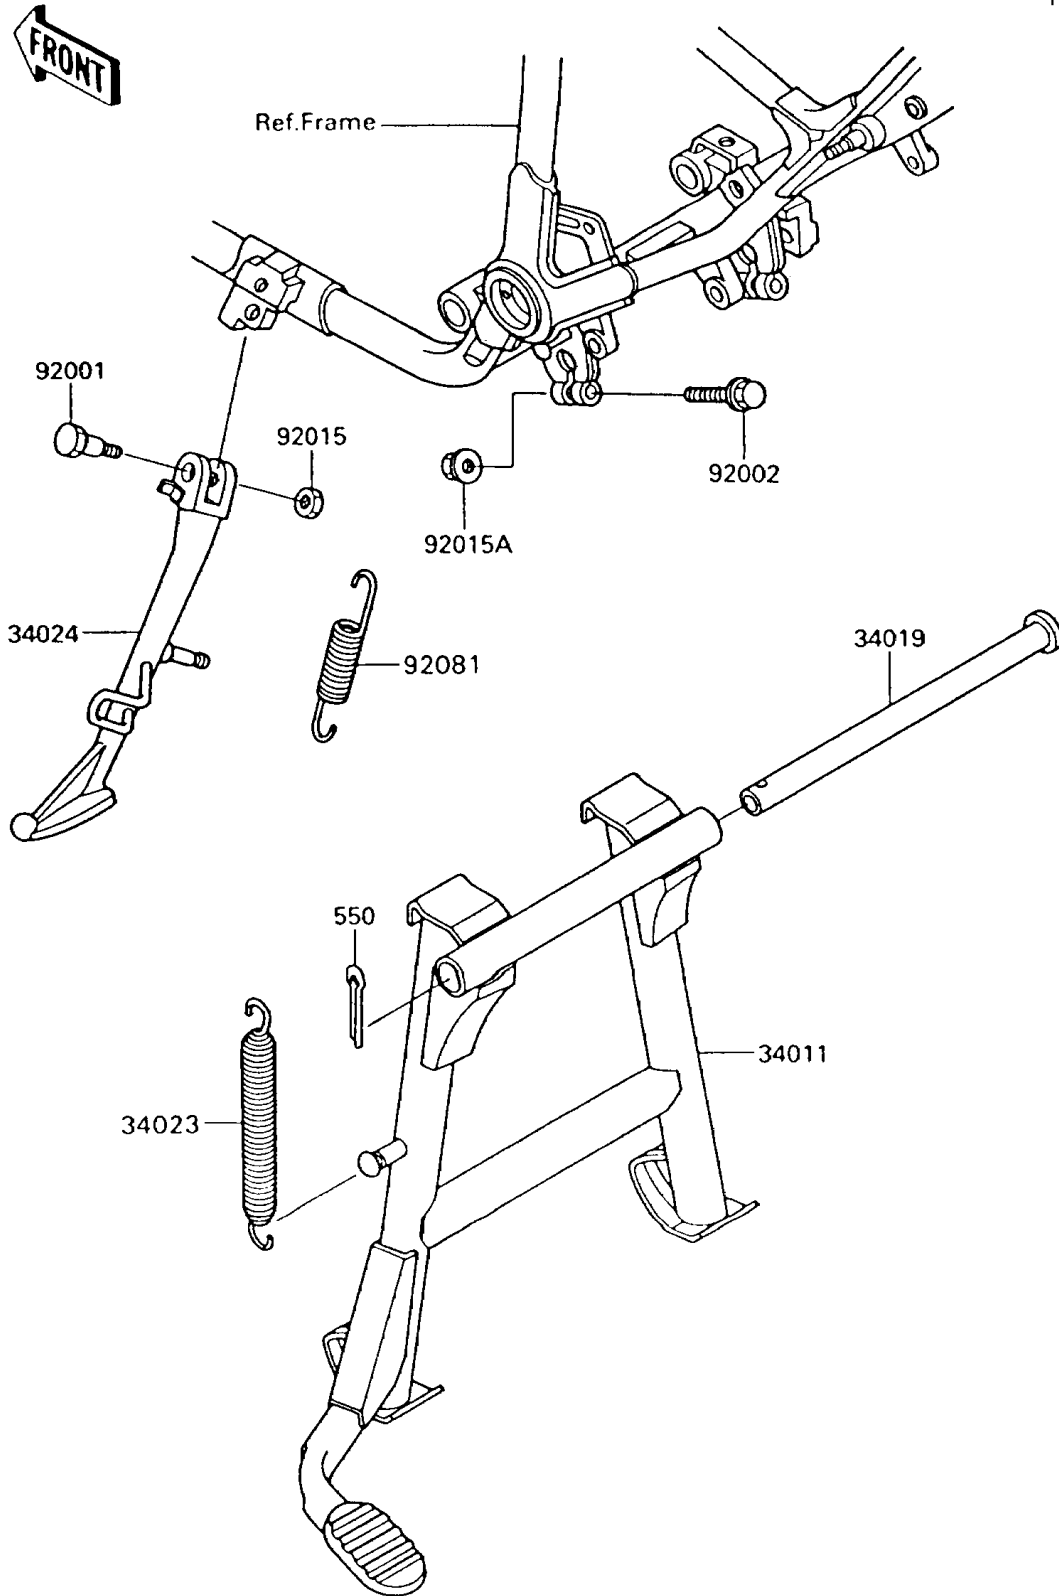

1998 Vulcan 750 PARTS DIAGRAM

Stand(s)

F2190

1998 Vulcan 750 PARTS LIST

Stand(s)

ITEM NAME	PART NUMBER	QUANTITY
PIN-COTTER,3.0X30 (Ref # 550)	550D3030	1
STAND-CENTER (Ref # 34011)	34011-1126	1
SHAFT-STAND (Ref # 34019)	34019-1051	1
SPRING,CNT STAND (Ref # 34023)	34023-012	1
STAND-SIDE (Ref # 34024)	34024-1201	1
BOLT,SIDE STAND,BLACK (Ref # 92001)	92001-1543	1
BOLT,FLANGED,8X40 (Ref # 92002)	92002-1113	2
NUT,LOCK,10MM,BLACK (Ref # 92015)	92015-1188	1
NUT,FLANGED,8MM (Ref # 92015A)	92015-1409	2
SPRING,SIDE STAND (Ref # 92081)	92081-1894	1