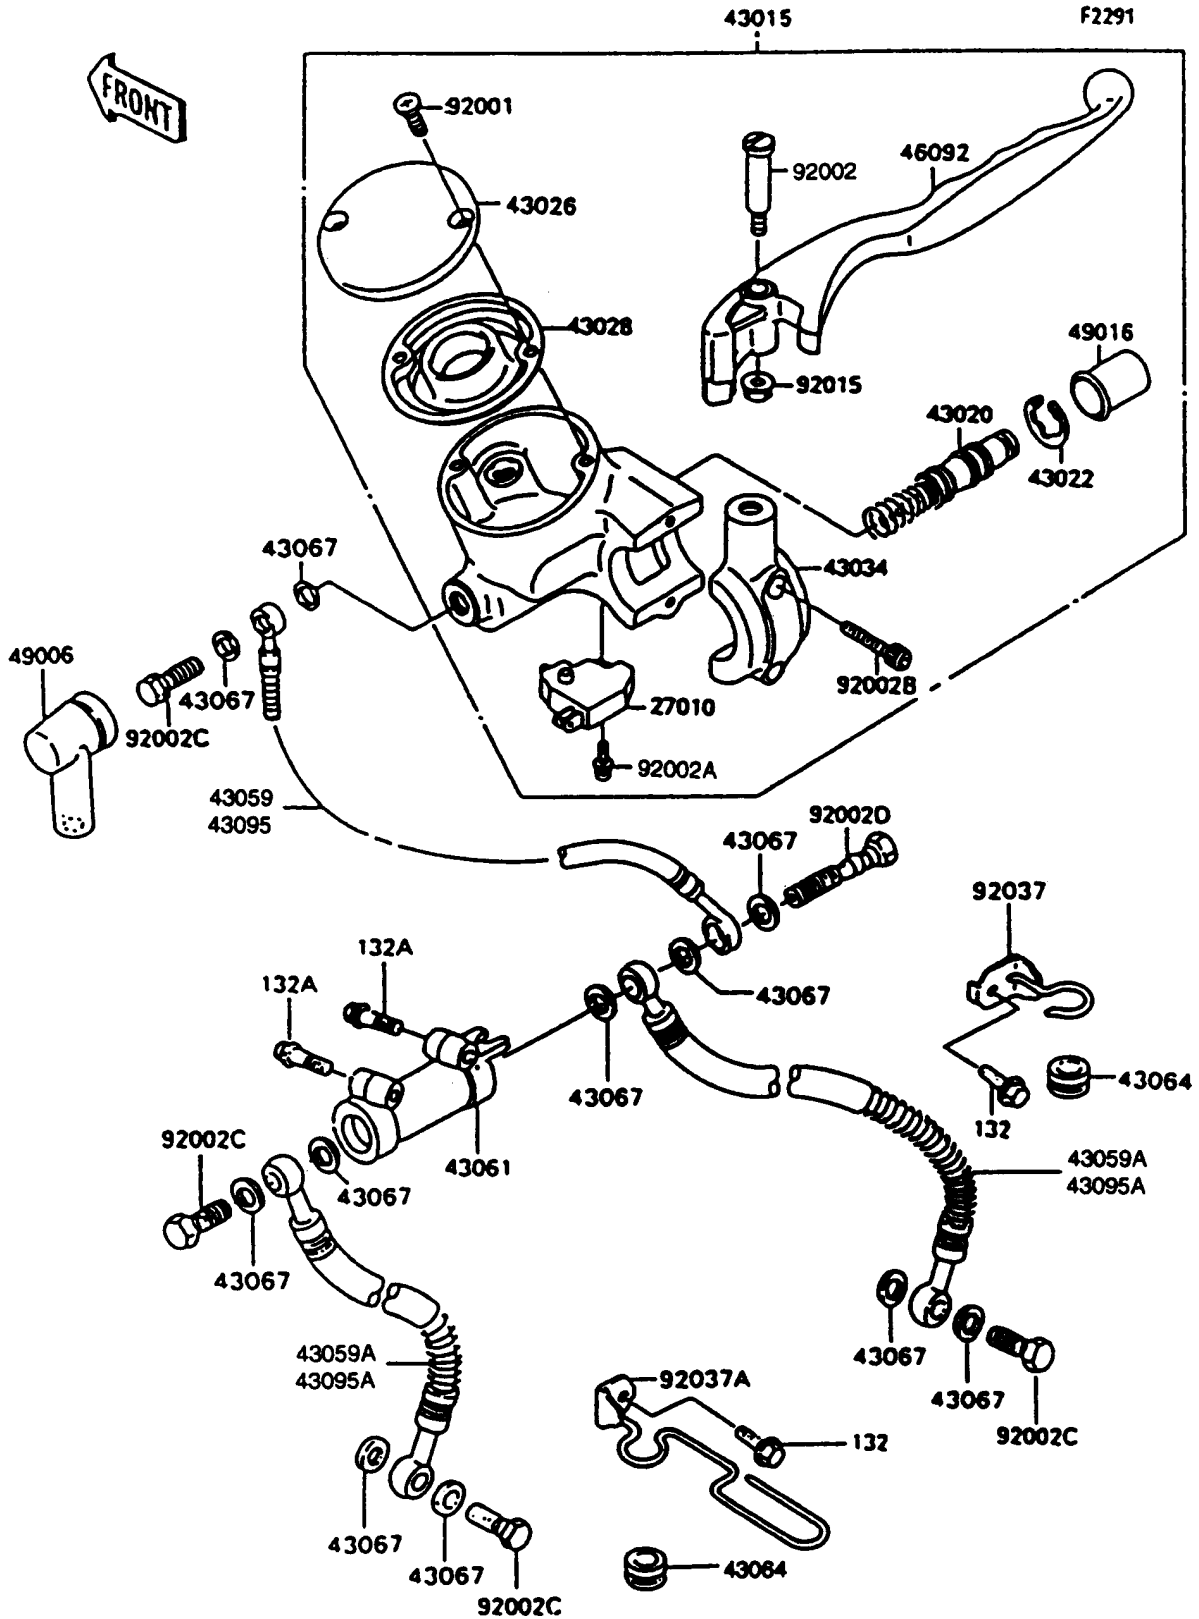

1997 Vulcan 750 PARTS DIAGRAM

Front Master Cylinder

1997 Vulcan 750 PARTS LIST

Front Master Cylinder

ITEM NAME	PART NUMBER	QUANTITY
BOLT-FLANGED-SMALL (Ref # 132)	132E0612	2
BOLT-FLANGED-SMALL (Ref # 132A)	132G0635	2
SWITCH,BRAKE (Ref # 27010)	27010-1170	1
CYLINDER-ASSY-MASTER,FR (Ref # 43015)	43015-1493	1
PISTON-COMP-BRAKE,FR (Ref # 43020)	43020-1054	1
STOPPER-BRAKE,PISTON (Ref # 43022)	43022-1010	1
CAP-BRAKE,BLACK (Ref # 43026)	43026-1079	1
DIAPHRAGM,MASTER CYLINDER (Ref # 43028)	43028-1071	1
HOLDER-BRAKE,MASTER CYLINDER (Ref # 43034)	43034-1113	1
HOSE-BRAKE (Ref # 43059)	43059-1293	1
HOSE-BRAKE (Ref # 43059A)	43059-1310	2
JOINT-BRAKE (Ref # 43061)	43061-1002	1
GROMMET,HOSE CLAMP (Ref # 43064)	43064-006	2
WASHER,10.5X15X1.5 (Ref # 43067)	43067-001	11
LEVER-GRIP,FRONT BRAKE (Ref # 46092)	46092-1171	1
BOOT,DUST (Ref # 49006)	49006-1040	1
COVER-SEAL,MASTER CYLINDER (Ref # 49016)	49016-1044	1
SCREW,5MM,BLACK (Ref # 92001)	92001-1727	2
BOLT,LEVER SET,BLACK (Ref # 92002)	92002-1322	1
BOLT,SCREW,4X12 (Ref # 92002A)	92002-1323	1
BOLT,SOCKET,6X20,BLACK (Ref # 92002B)	92002-1324	2
BOLT,OIL,L=23 (Ref # 92002C)	92002-1888	4
BOLT,OIL,L=37 (Ref # 92002D)	92002-1909	1
NUT,FLANGED,6MM,BLACK (Ref # 92015)	92015-1233	1
CLAMP,BRAKE HOSE (Ref # 92037)	92037-1218	1
CLAMP,BRAKE HOSE,LH (Ref # 92037A)	92037-1367	1