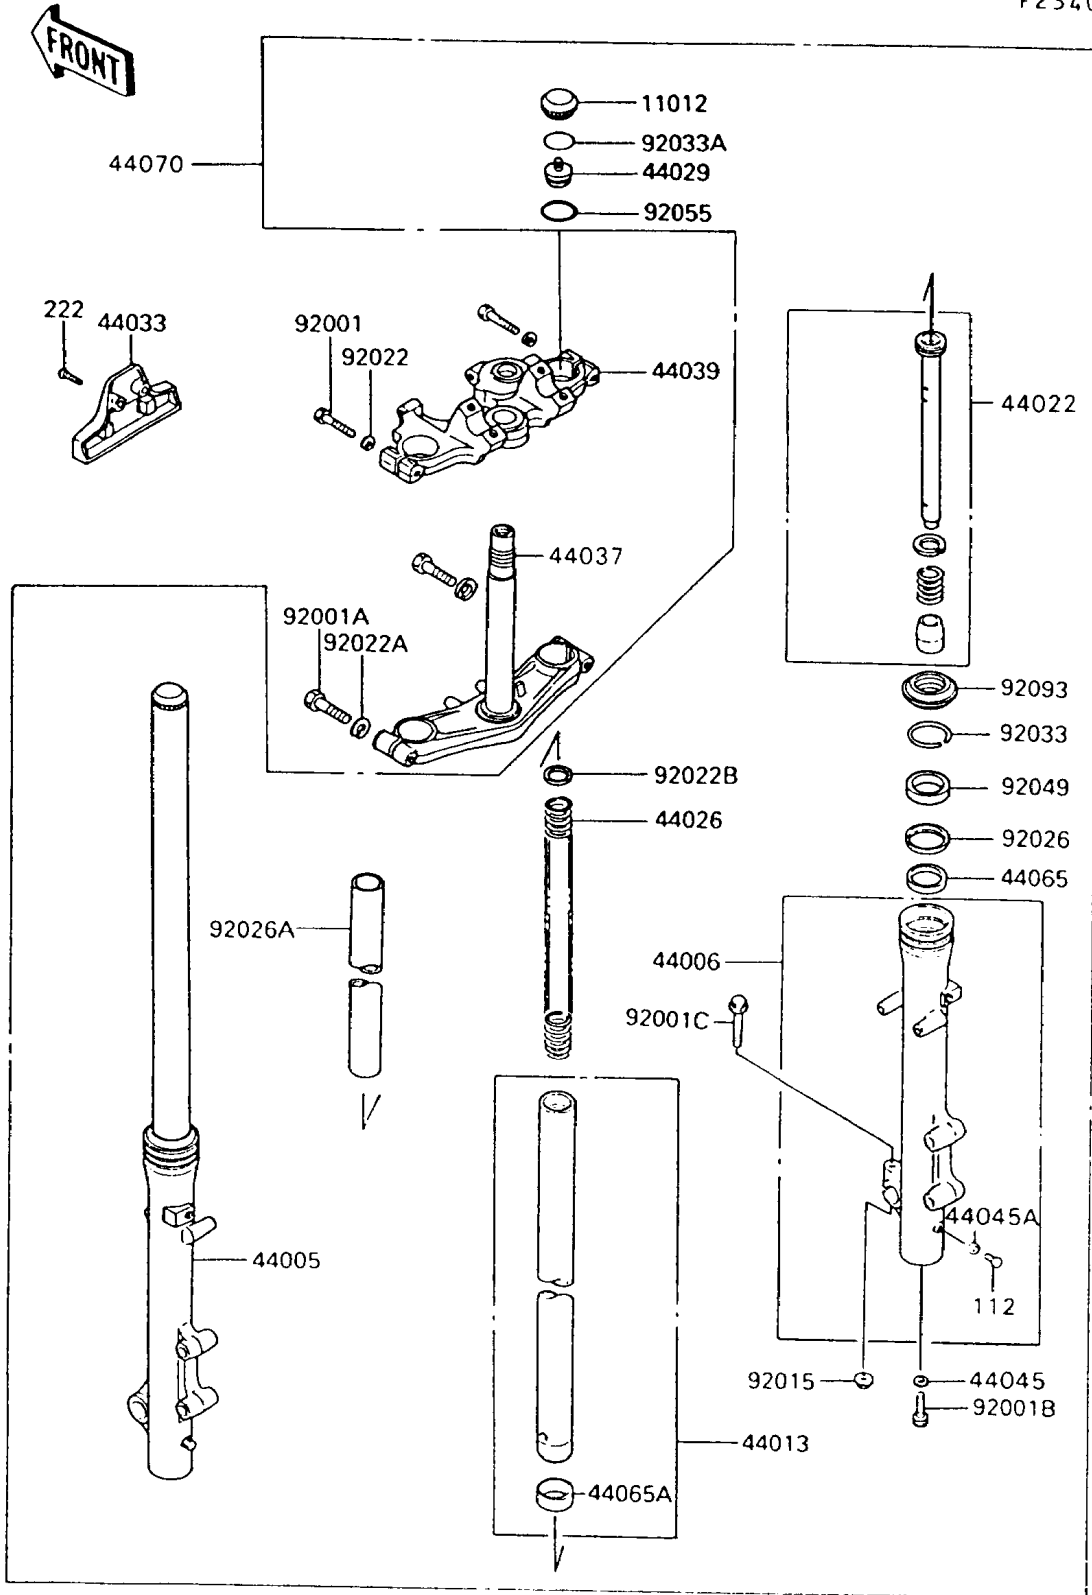

1997 Vulcan 750 PARTS DIAGRAM

Front Fork

F2340

1997 Vulcan 750 PARTS LIST

Front Fork

ITEM NAME	PART NUMBER	QUANTITY
BOLT-UPSET (Ref # 112)	112B0608	2
SCREW-CSK-RD-CROS (Ref # 222)	222C0520	2
CAP,FORK TOP (Ref # 11012)	11012-1696	2
PIPE-LEFT FORK OUTER (Ref # 44005)	44005-1231	1
PIPE-RIGHT FORK OUTER (Ref # 44006)	44006-1231	1
PIPE-FORK INNER (Ref # 44013)	44013-1230	2
CYLINDER-FORK (Ref # 44022)	44022-1180	2
SPRING-FRONT FORK,K=0.5 (Ref # 44026)	44026-1301	2
SEAT-FORK SPRING (Ref # 44029)	44029-1135	2
COVER-FORK (Ref # 44033)	44033-1166	1
HOLDER-FORK UNDER (Ref # 44037)	44037-1175	1
HOLDER-FORK UPPER (Ref # 44039)	44039-1117	1
GASKET,FORK CYLINDER BOLT (Ref # 44045)	44045-051	2
GASKET,DRAIN PLUG (Ref # 44045A)	44045-052	2
BUSHING-FRONT FORK (Ref # 44065)	44065-1070	2
BUSHING-FRONT FORK,INNER PIPE (Ref # 44065A)	44065-1071	2
DAMPER-ASSY,FORK (Ref # 44070)	44070-5032	1
BOLT,8X40 (Ref # 92001)	92001-1063	2
BOLT,10X40 (Ref # 92001A)	92001-1454	2
BOLT,FORK CYLINDER (Ref # 92001B)	92001-1464	2
BOLT,FLANGED,8X50 (Ref # 92001C)	92001-1486	1
NUT,FLANGED,8MM (Ref # 92015)	92015-1055	1
WASHER,SPRING,8MM (Ref # 92022)	92022-1703	2
WASHER,SPRING,10MM (Ref # 92022A)	92022-1704	2
WASHER,SPRING SEAT (Ref # 92022B)	92022-1713	2
SPACER,FORK (Ref # 92026)	92026-1254	2
SPACER,FRONT FORK SPRING (Ref # 92026A)	92026-1255	2
RING-SNAP,FORK (Ref # 92033)	92033-1200	2
RING-SNAP (Ref # 92033A)	92033-1201	2

1997 Vulcan 750 PARTS LIST

Front Fork

ITEM NAME	PART NUMBER	QUANTITY
SEAL-OIL,FORK (Ref # 92049)	92049-1230	2
RING-O,FORK SPRING SEAT (Ref # 92055)	92055-1309	2
SEAL,FORK (Ref # 92093)	92093-1197	2