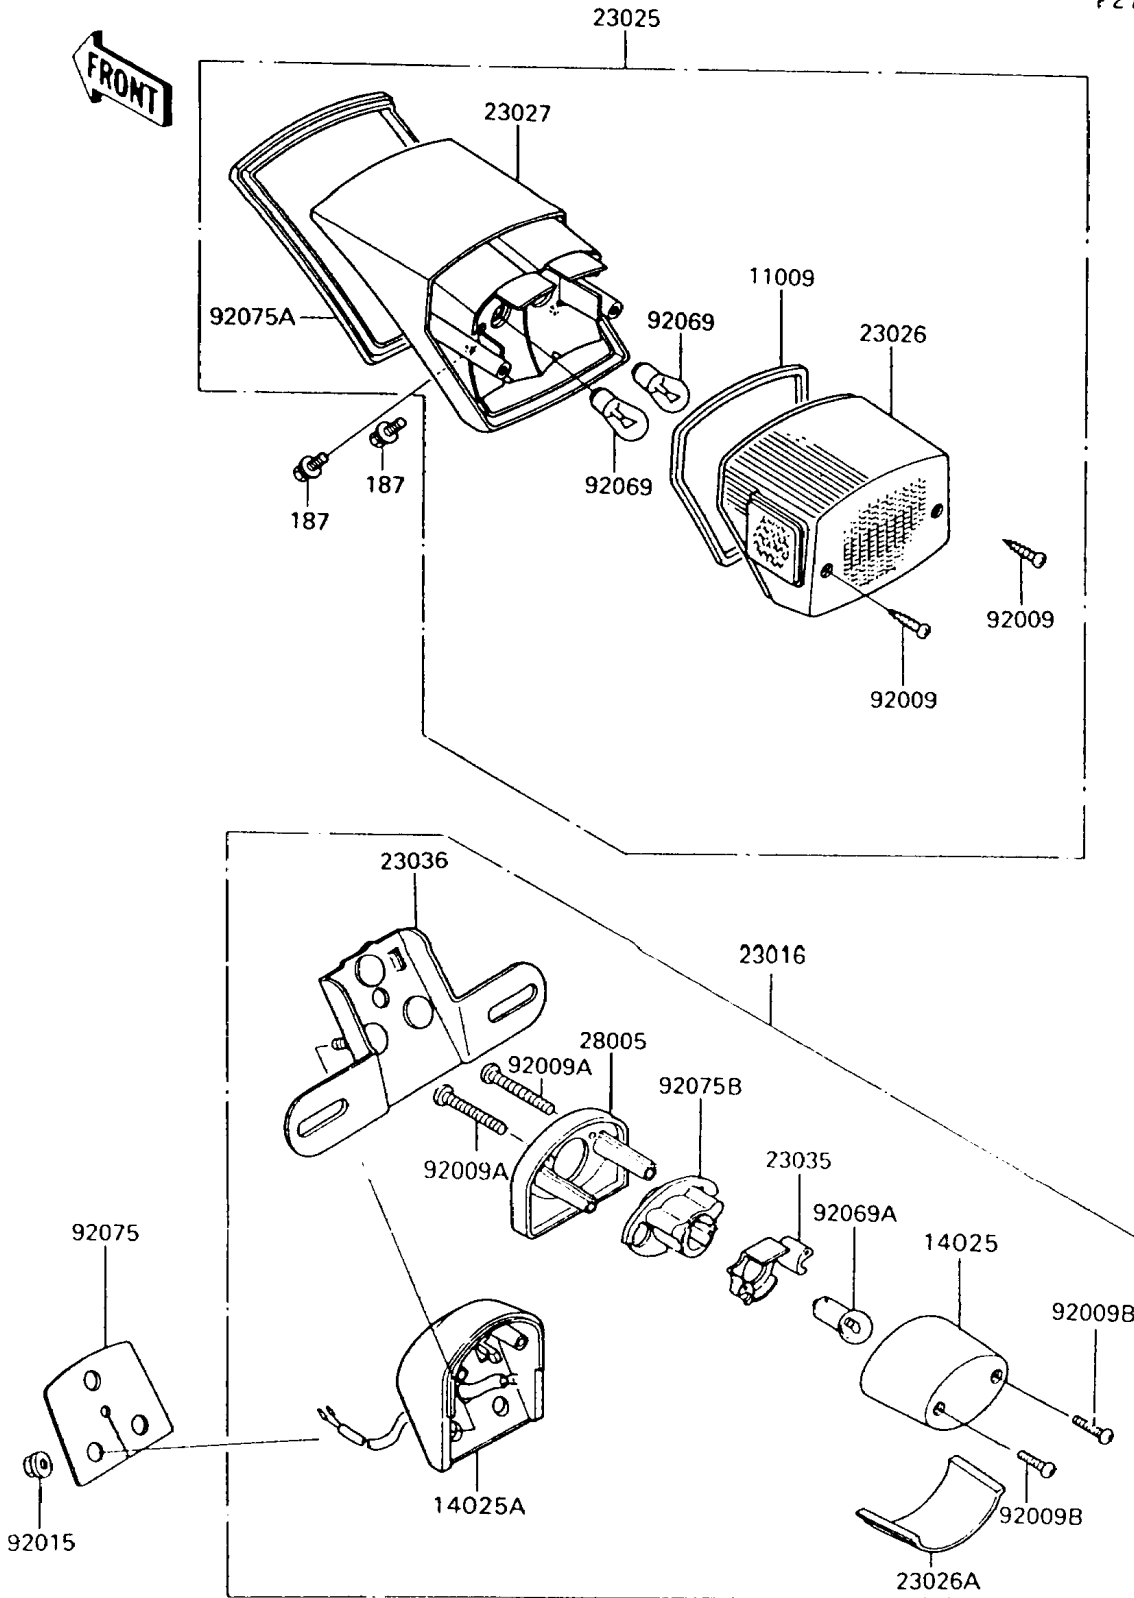

1996 Vulcan 750 PARTS DIAGRAM

Taillight(s)

F2720

1996 Vulcan 750 PARTS LIST

Taillight(s)

ITEM NAME	PART NUMBER	QUANTITY
BOLT-UPSET-WSP (Ref # 187)	187D0614	3
GASKET,TAIL LAMP (Ref # 11009)	11009-1496	1
COVER,LICENSE LAMP (Ref # 14025)	14025-1725	1
COVER,LICENSE LAMP (Ref # 14025A)	14025-1728	1
LAMP-ASSY,LICENSE (Ref # 23016)	23016-1061	1
LAMP-TAIL (Ref # 23025)	23025-1116	1
LENS,TAIL LAMP (Ref # 23026)	23026-1063	1
LENS,LICENSE LAMP (Ref # 23026A)	23026-1064	1
BODY-COMP-TAIL LAMP (Ref # 23027)	23027-1060	1
REFLECTOR-LAMP,LICENSE (Ref # 23035)	23035-1060	1
BRACKET-TAIL LAMP (Ref # 23036)	23036-1104	1
BODY-LAMP,LICENSE (Ref # 28005)	28005-1051	1
SCREW,TAPPING,4X25 (Ref # 92009)	92009-1069	2
SCREW,TAPPING,5X40 (Ref # 92009A)	92009-1263	2
SCREW,TAPPING,4X20 (Ref # 92009B)	92009-1378	2
NUT,FLANGED,6MM (Ref # 92015)	92015-1367	3
BULB,12V 27/8W (Ref # 92069)	92069-059	2
BULB,12V 8W (Ref # 92069A)	92069-1012	1
DAMPER,LICENSE LAMP (Ref # 92075)	92075-1676	1
DAMPER,TAIL LAMP (Ref # 92075A)	92075-1692	1
DAMPER,LICENSE LAMP (Ref # 92075B)	92075-1694	1