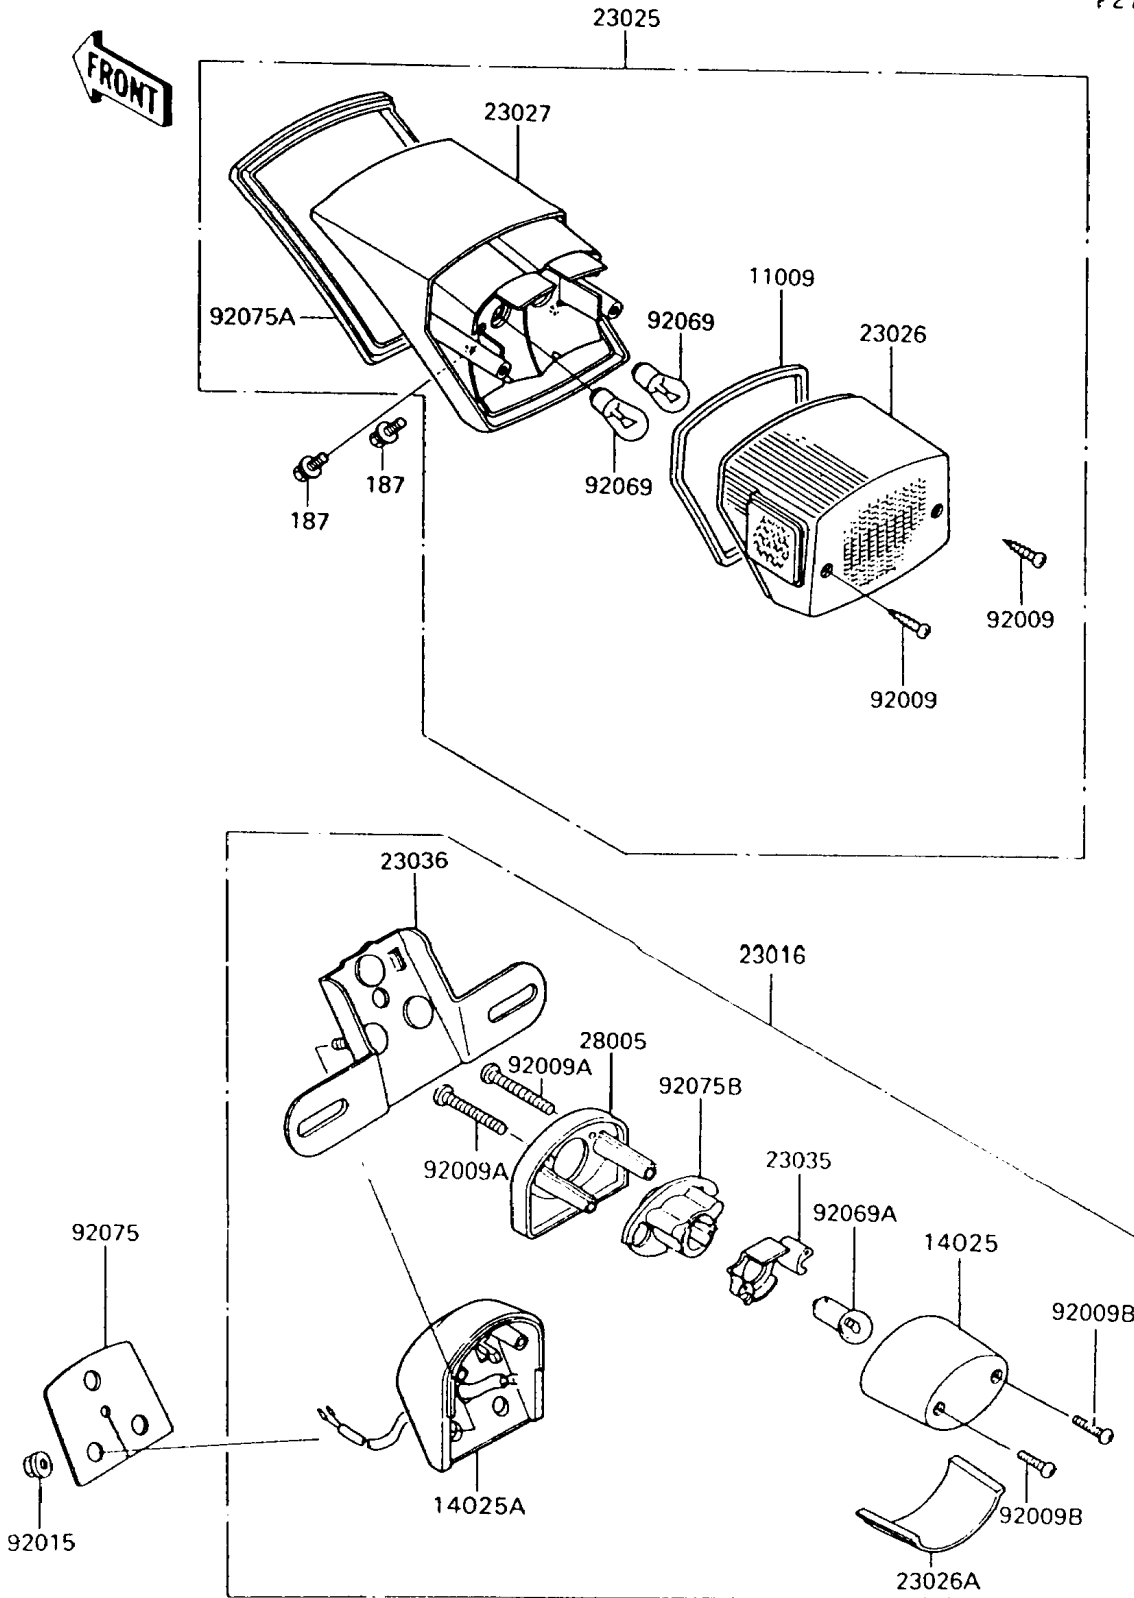

1998 Vulcan 750 PARTS DIAGRAM

Taillight(s)

F2720

1998 Vulcan 750 PARTS LIST

Taillight(s)

ITEM NAME	PART NUMBER	QUANTITY
BOLT-UPSET-WSP (Ref # 187)	187D0614	3
GASKET,TAIL LAMP (Ref # 11009)	11009-1496	1
COVER,LICENSE LAMP (Ref # 14025)	14025-1725	1
COVER,LICENSE LAMP (Ref # 14025A)	14025-1728	1
LAMP-ASSY,LICENSE (Ref # 23016)	23016-1061	1
LAMP-TAIL (Ref # 23025)	23025-1116	1
LENS,TAIL LAMP (Ref # 23026)	23026-1063	1
LENS,LICENSE LAMP (Ref # 23026A)	23026-1064	1
BODY-COMP-TAIL LAMP (Ref # 23027)	23027-1060	1
REFLECTOR-LAMP,LICENSE (Ref # 23035)	23035-1060	1
BRACKET-TAIL LAMP (Ref # 23036)	23036-1104	1
BODY-LAMP,LICENSE (Ref # 28005)	28005-1051	1
SCREW,TAPPING,4X25 (Ref # 92009)	92009-1069	2
SCREW,TAPPING,5X40 (Ref # 92009A)	92009-1263	2
SCREW,TAPPING,4X20 (Ref # 92009B)	92009-1378	2
NUT,FLANGED,6MM (Ref # 92015)	92015-1367	3
BULB,12V 27/8W (Ref # 92069)	92069-059	2
BULB,12V 8W (Ref # 92069A)	92069-1012	1
DAMPER,LICENSE LAMP (Ref # 92075)	92075-1676	1
DAMPER,TAIL LAMP (Ref # 92075A)	92075-1692	1
DAMPER,LICENSE LAMP (Ref # 92075B)	92075-1694	1