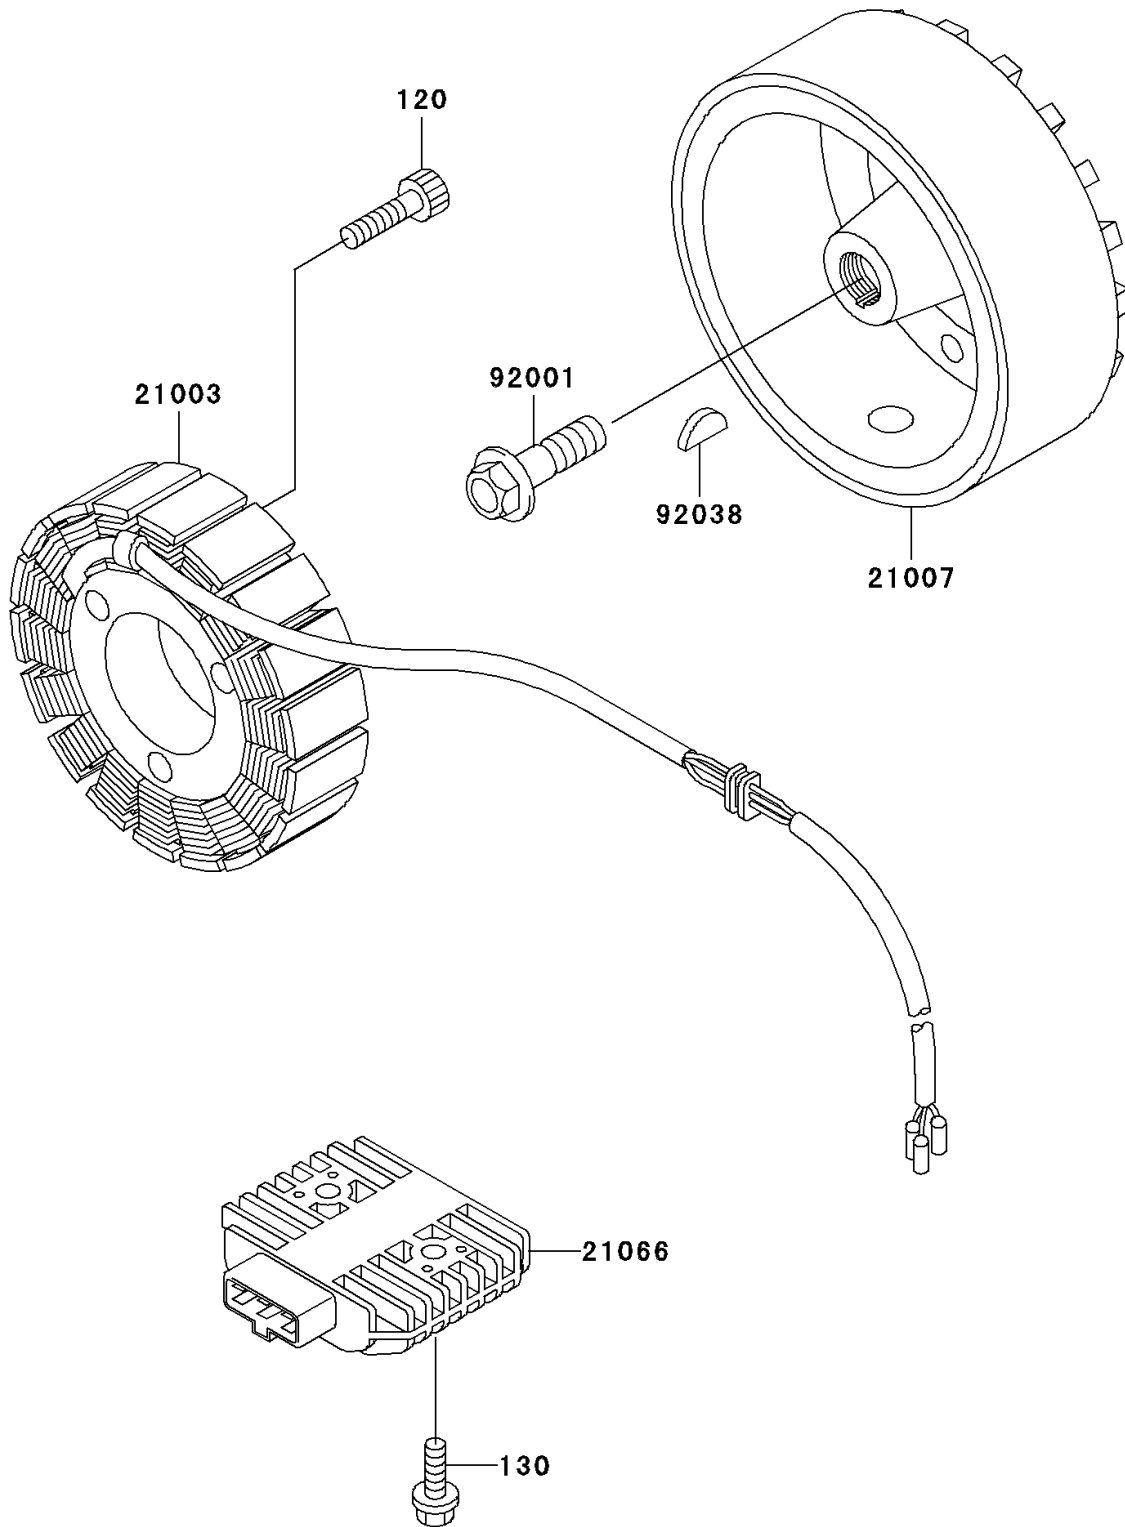

# 2000 Vulcan 750 PARTS DIAGRAM

Generator

E1810

## 2000 Vulcan 750 PARTS LIST

### Generator

ITEM NAME	PART NUMBER	QUANTITY
BOLT-SOCKET,6X35 (Ref # 120)	120P0635	3
BOLT-FLANGED,6X20 (Ref # 130)	130B0620	2
STATOR (Ref # 21003)	21003-1118	1
ROTOR (Ref # 21007)	21007-1127	1
REGULATOR-VOLTAGE (Ref # 21066)	21066-1089	1
BOLT,FLANGED,12X40 (Ref # 92001)	92001-1146	1
KEY,WOODRUFF (Ref # 92038)	92038-001	1