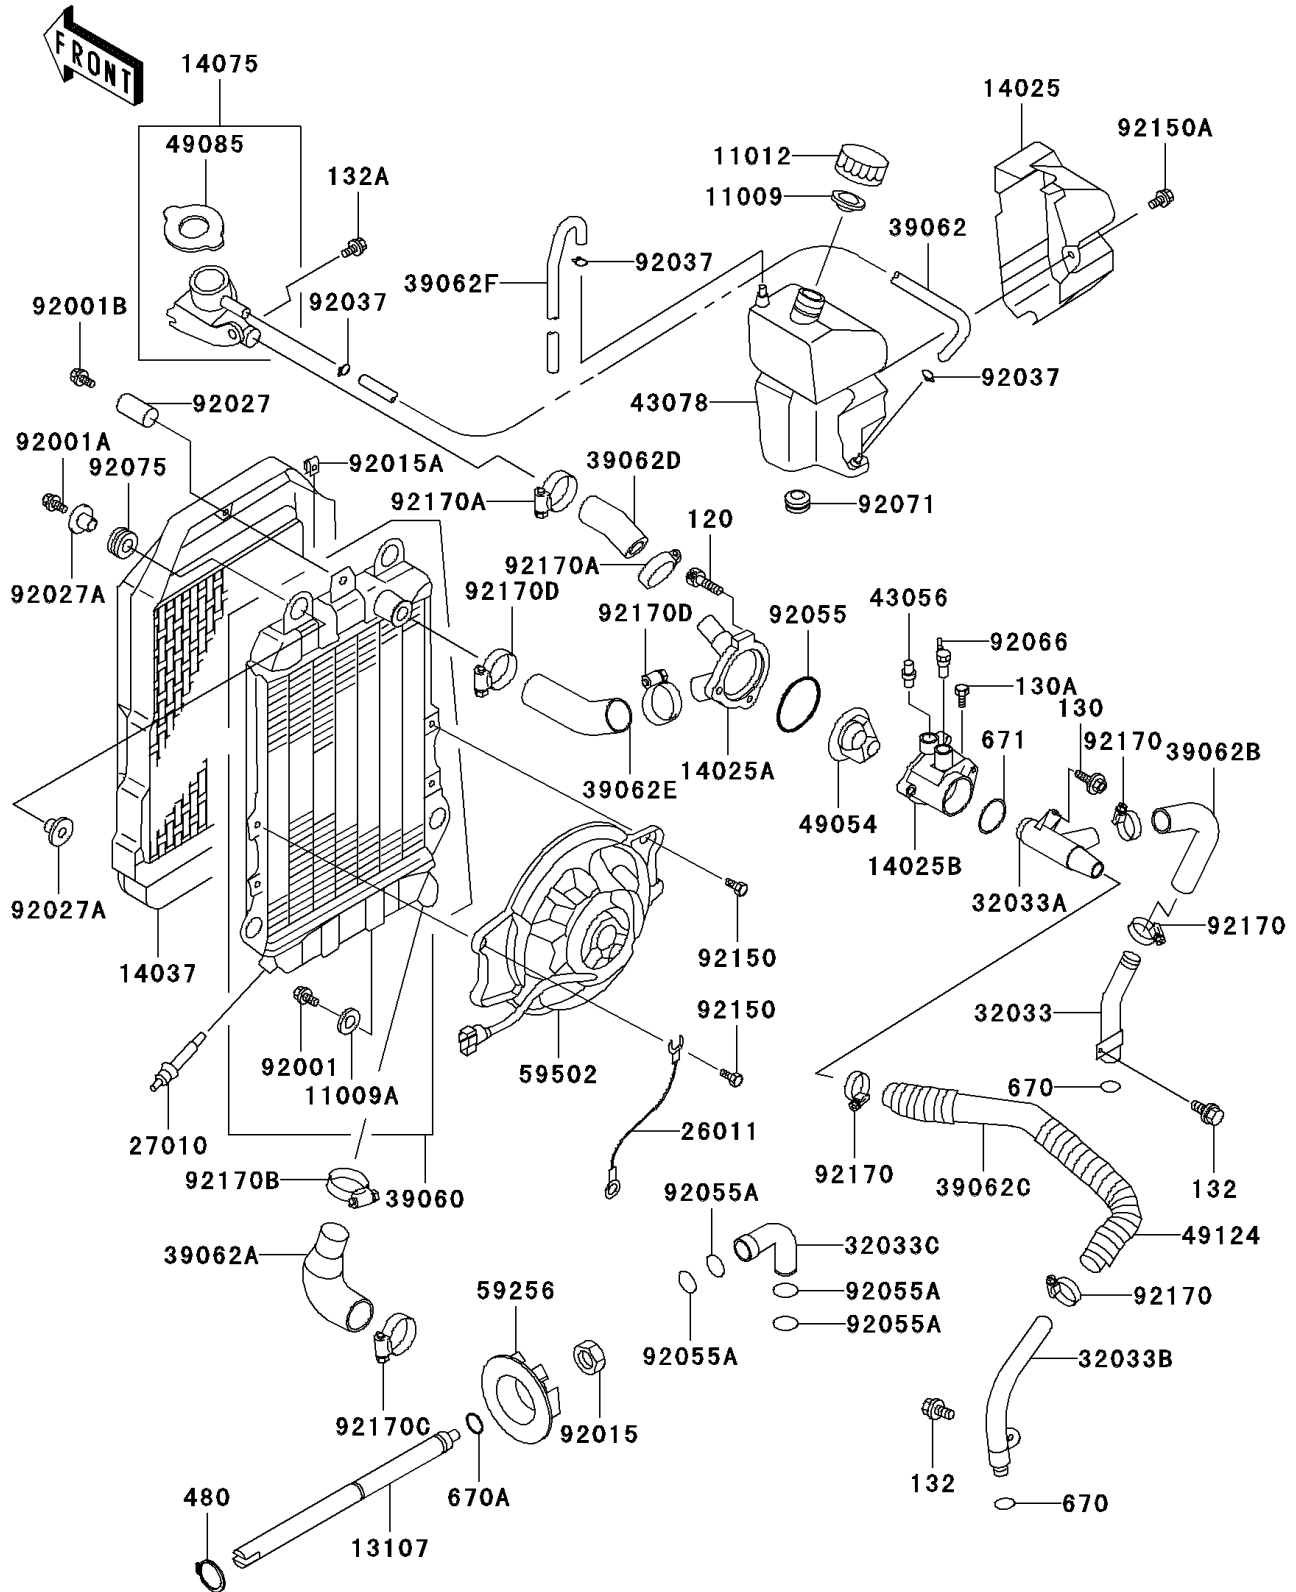

2000 Vulcan 750 PARTS DIAGRAM

Radiator

E3032

2000 Vulcan 750 PARTS LIST

Radiator

ITEM NAME	PART NUMBER	QUANTITY
GASKET,RESERVOIR TANK CAP (Ref # 11009)	11009-1145	1
GASKET,DRAIN BOLT (Ref # 11009A)	11009-1152	1
CAP (Ref # 11012)	11012-1084	1
SHAFT,IMPELLER (Ref # 13107)	13107-1155	1
COVER,RESORVOIR (Ref # 14025)	14025-1962	1
COVER,THERMOSTAT,UPP (Ref # 14025A)	14025-1972	1
COVER,THERMOSTAT,LWR (Ref # 14025B)	14025-1973	1
SCREEN,RADIATOR (Ref # 14037)	14037-1066	1
CAP-ASSY,RADIATOR (Ref # 14075)	14075-1057	1
WIRE-LEAD (Ref # 26011)	26011-1326	1
SWITCH,FAN (Ref # 27010)	27010-1167	1
PIPE (Ref # 32033)	32033-1484	1
PIPE (Ref # 32033A)	32033-1486	1
PIPE (Ref # 32033B)	32033-1738	1
PIPE (Ref # 32033C)	32033-1966	1
RADIATOR (Ref # 39060)	39060-1065	1
HOSE-COOLING,5.5X10.5X950 (Ref # 39062)	39062-1069	1
HOSE-COOLING (Ref # 39062A)	39062-1100	1
HOSE-COOLING (Ref # 39062B)	39062-1101	1
HOSE-COOLING (Ref # 39062C)	39062-1102	1
HOSE-COOLING (Ref # 39062D)	39062-1103	1
HOSE-COOLING (Ref # 39062E)	39062-1104	1
HOSE-COOLING (Ref # 39062F)	39062-1122	1
BREATHER (Ref # 43056)	43056-003	1
RESERVOIR (Ref # 43078)	43078-1057	1
THERMOSTAT (Ref # 49054)	49054-1051	1
CAP-ASSY-PRESSURE (Ref # 49085)	49085-1066	1
SPRING-TUBE GUARD (Ref # 49124)	49124-1051	1
IMPELLER (Ref # 59256)	59256-1058	1