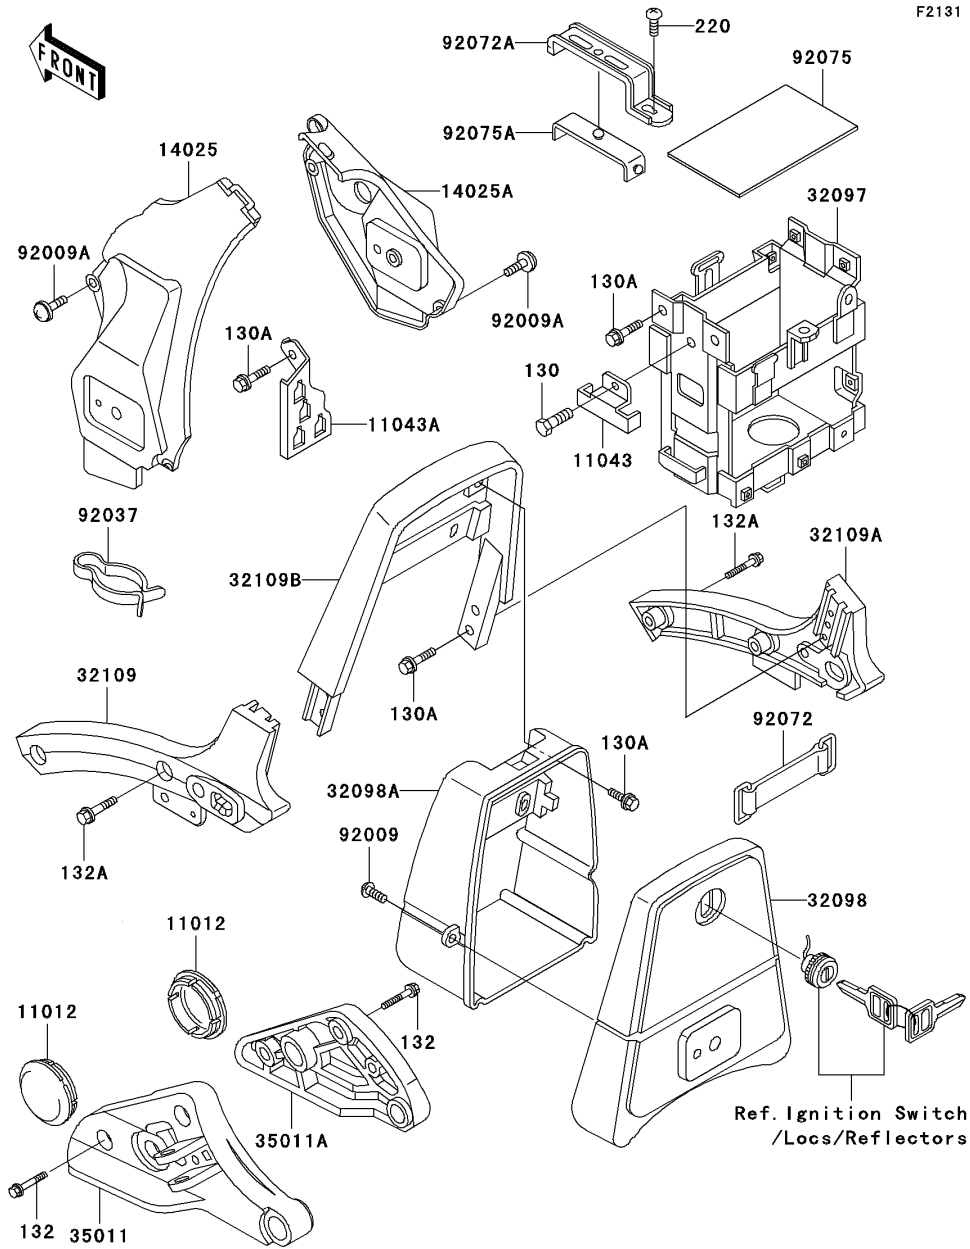

# 2003 Vulcan 750 PARTS DIAGRAM

## Frame Fittings

## 2003 Vulcan 750 PARTS LIST

### Frame Fittings

ITEM NAME	PART NUMBER	QUANTITY
BOLT-FLANGED,6X8 (Ref # 130)	130B0608	1
BOLT-FLANGED (Ref # 130A)	130D0612	10
BOLT-FLANGED-SMALL (Ref # 132)	132E0830	4
BOLT-FLANGED-SMALL (Ref # 132A)	132E0835	4
SCREW-PAN-CROS,6X12 (Ref # 220)	220B0612	1
CAP,SWING ARM (Ref # 11012)	11012-1433	2
BRACKET,JOINT BOX (Ref # 11043)	11043-1934	1
BRACKET,HARNESS (Ref # 11043A)	11043-1935	1
COVER,FUEL TANK,LH (Ref # 14025)	14025-1994	1
COVER,FUEL TANK,RH (Ref # 14025A)	14025-1995	1
CASE-BATTERY (Ref # 32097)	32097-1121	1
CASE-TOOL (Ref # 32098)	32098-1057	1
CASE-TOOL (Ref # 32098A)	32098-1058	1
GRIP-FRAME,LWR,LH (Ref # 32109)	32109-1131	1
GRIP-FRAME,LWR,RH (Ref # 32109A)	32109-1132	1
GRIP-FRAME,UPP (Ref # 32109B)	32109-1133	1
STAY,MUFFLER,LH (Ref # 35011)	35011-1263	1
STAY,MUFFLER,RH (Ref # 35011A)	35011-1264	1
SCREW,TAPPING,5X16 (Ref # 92009)	92009-1264	4
SCREW,6X14 (Ref # 92009A)	92009-1288	4
CLAMP,CABLE (Ref # 92037)	92037-093	1
BAND,L=82 (Ref # 92072)	92072-053	1
BAND,BATTERY (Ref # 92072A)	92072-1177	1
DAMPER (Ref # 92075)	92075-1076	1
DAMPER,BATTERY BAND (Ref # 92075A)	92075-1371	1