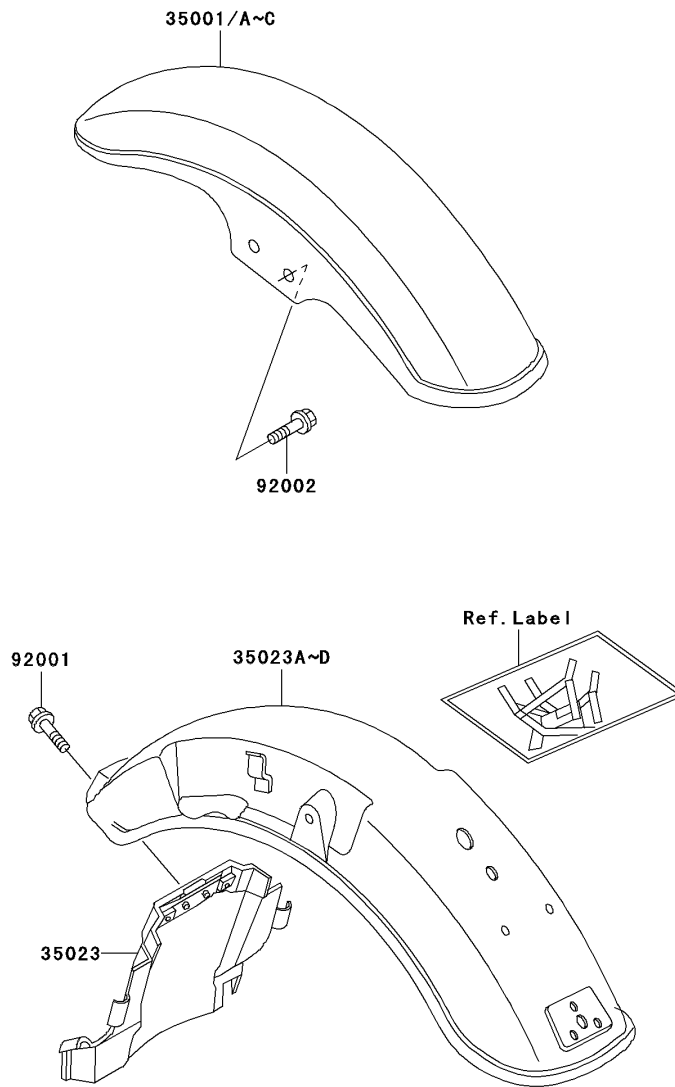

2000 Vulcan 750 PARTS DIAGRAM

Fenders

F2170

2000 Vulcan 750 PARTS LIST

Fenders

ITEM NAME	PART NUMBER	QUANTITY
FENDER-ASSY-FRONT,P.C.GRAY (Ref # 35001)	35001-1110-VK	1
FENDER-REAR,FR (Ref # 35023)	35023-1123	1
FENDER-REAR,RR,P.C.GRAY (Ref # 35023A)	35023-1124-VK	1
BOLT,6X20 (Ref # 92001)	92001-1773	2
BOLT,FLANGED,8X16 (Ref # 92002)	92002-1200	4