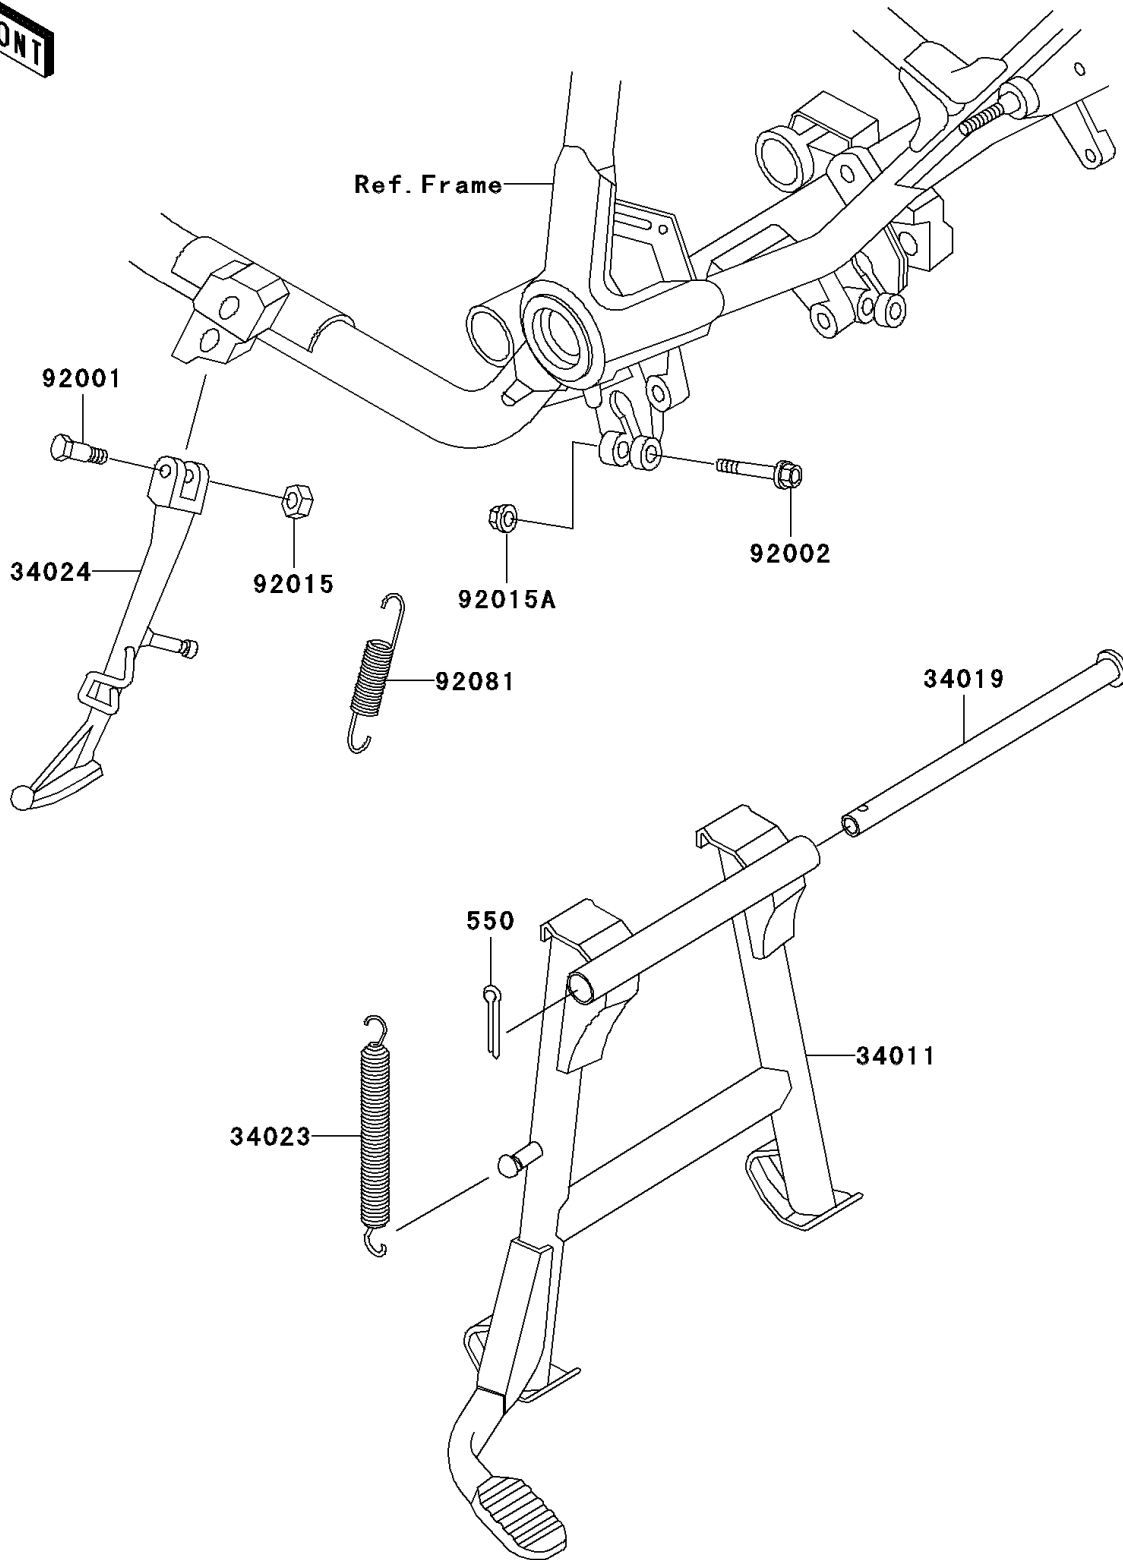

2000 Vulcan 750 PARTS DIAGRAM

Stand(s)

F2190

2000 Vulcan 750 PARTS LIST

Stand(s)

ITEM NAME	PART NUMBER	QUANTITY
PIN-COTTER,3.0X30 (Ref # 550)	550D3030	1
STAND-CENTER (Ref # 34011)	34011-1126	1
SHAFT-STAND (Ref # 34019)	34019-1051	1
SPRING,CNT STAND (Ref # 34023)	34023-012	1
STAND-SIDE (Ref # 34024)	34024-1201	1
BOLT,SIDE STAND,BLACK (Ref # 92001)	92001-1543	1
BOLT,FLANGED,8X40 (Ref # 92002)	92002-1113	2
NUT,LOCK,10MM,BLACK (Ref # 92015)	92015-1188	1
NUT,FLANGED,8MM (Ref # 92015A)	92015-1409	2
SPRING,SIDE STAND (Ref # 92081)	92081-1894	1