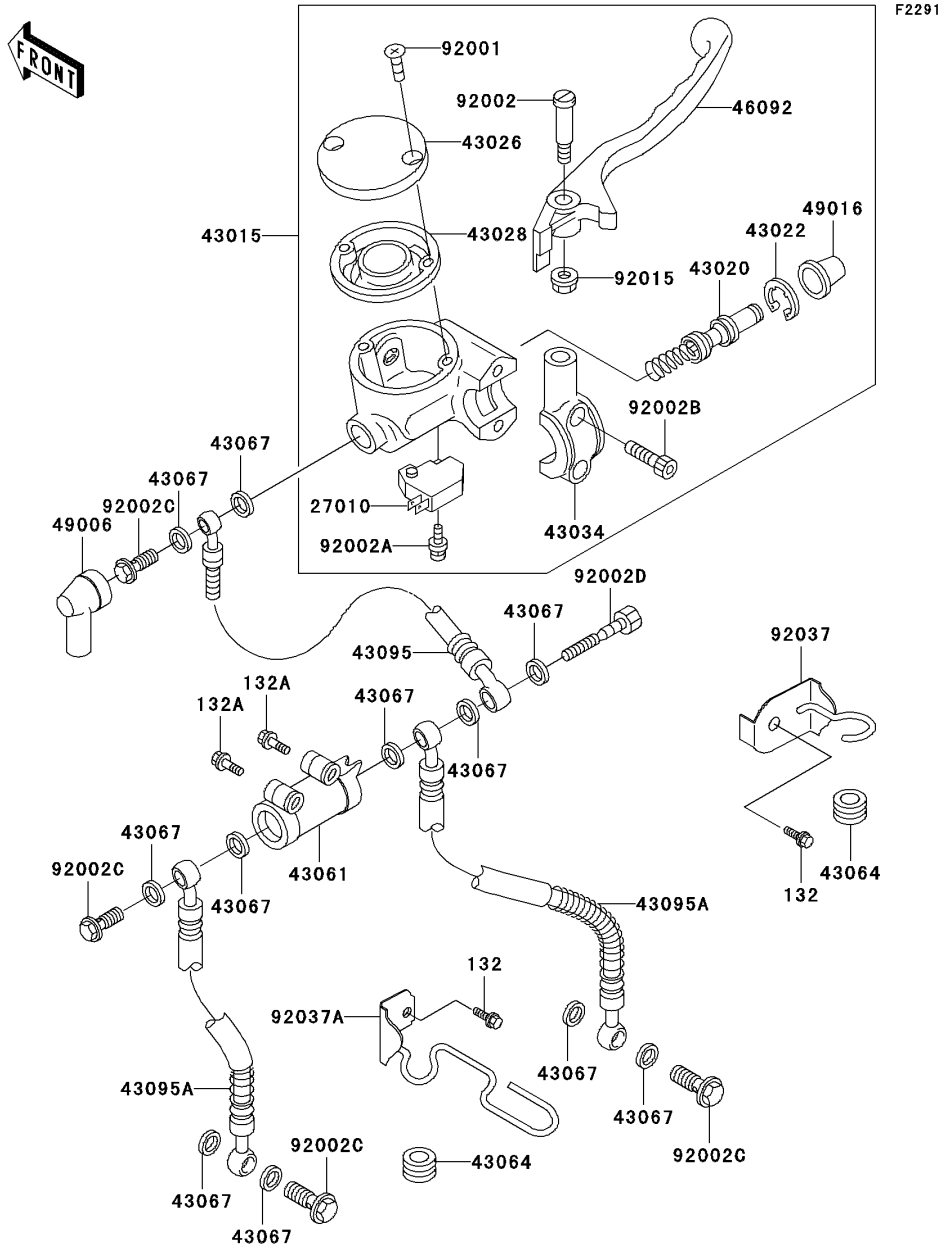

2002 Vulcan 750 PARTS DIAGRAM

Front Master Cylinder

2002 Vulcan 750 PARTS LIST

Front Master Cylinder

ITEM NAME	PART NUMBER	QUANTITY
BOLT-FLANGED-SMALL (Ref # 132)	132E0612	2
BOLT-FLANGED-SMALL (Ref # 132A)	132G0635	2
SWITCH,BRAKE (Ref # 27010)	27010-1170	1
CYLINDER-ASSY-MASTER,FR (Ref # 43015)	43015-1493	1
PISTON-COMP-BRAKE,FR (Ref # 43020)	43020-1054	1
STOPPER-BRAKE,PISTON (Ref # 43022)	43022-1010	1
CAP-BRAKE,BLACK (Ref # 43026)	43026-1079	1
DIAPHRAGM,MASTER CYLINDER (Ref # 43028)	43028-1071	1
HOLDER-BRAKE,MASTER CYLINDER (Ref # 43034)	43034-1113	1
JOINT-BRAKE (Ref # 43061)	43061-1002	1
GROMMET,HOSE CLAMP (Ref # 43064)	43064-006	2
WASHER,10.5X15X1.5 (Ref # 43067)	43067-001	11
HOSE-BRAKE,FR (Ref # 43095)	43095-1074	1
HOSE-BRAKE,FR (Ref # 43095A)	43095-1075	2
LEVER-GRIP,FRONT BRAKE (Ref # 46092)	46092-1171	1
BOOT,DUST (Ref # 49006)	49006-1040	1
COVER-SEAL,MASTER CYLINDER (Ref # 49016)	49016-1044	1
SCREW,5MM,BLACK (Ref # 92001)	92001-1727	2
BOLT,LEVER SET,BLACK (Ref # 92002)	92002-1322	1
BOLT,SCREW,4X12 (Ref # 92002A)	92002-1323	1
BOLT,SOCKET,6X20,BLACK (Ref # 92002B)	92002-1324	2
BOLT,OIL,L=23 (Ref # 92002C)	92002-1888	4
BOLT,OIL,L=37 (Ref # 92002D)	92002-1909	1
NUT,FLANGED,6MM,BLACK (Ref # 92015)	92015-1233	1
CLAMP,BRAKE HOSE (Ref # 92037)	92037-1218	1
CLAMP,BRAKE HOSE,LH (Ref # 92037A)	92037-1367	1