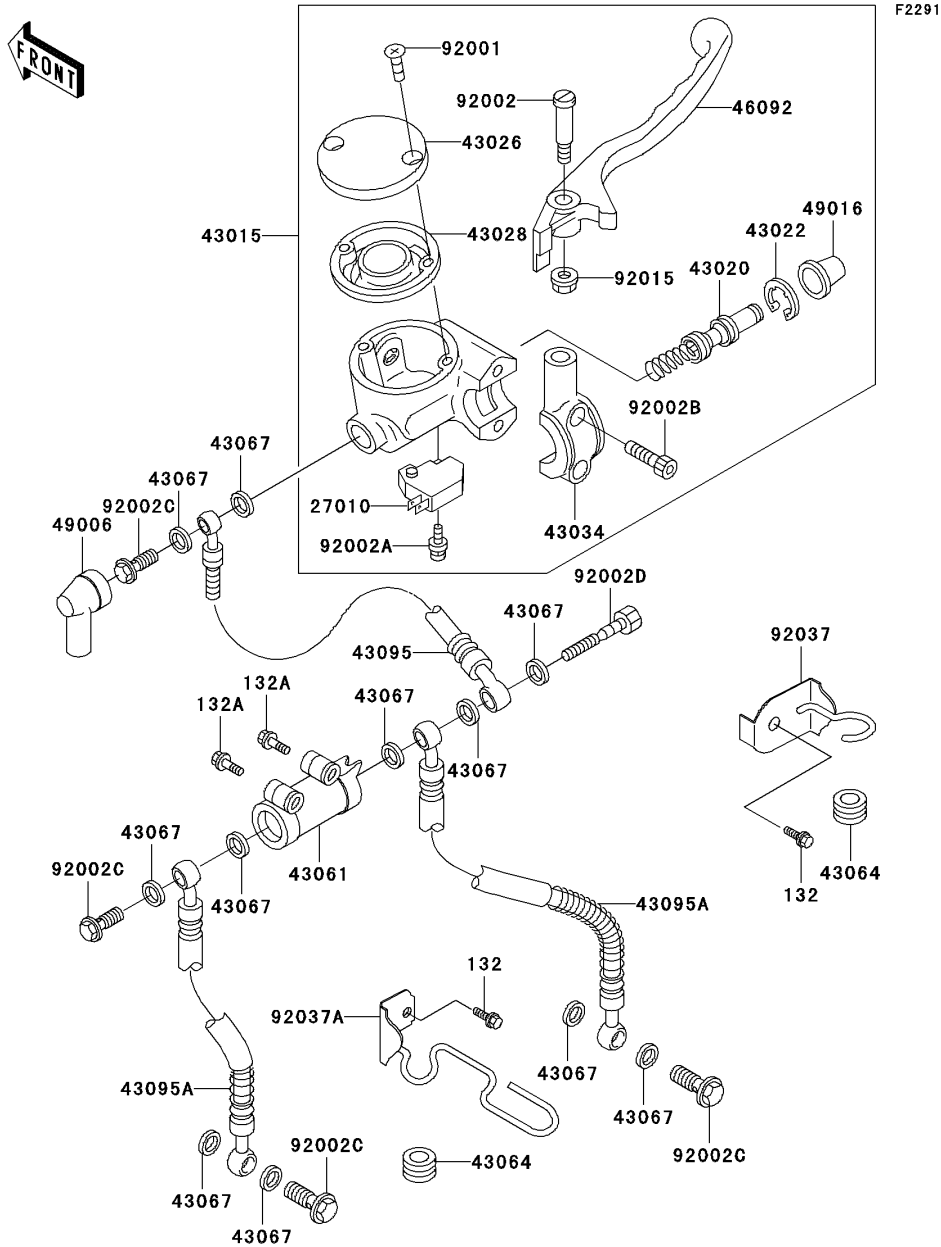

2003 Vulcan 750 PARTS DIAGRAM

Front Master Cylinder

2003 Vulcan 750 PARTS LIST

Front Master Cylinder

ITEM NAME	PART NUMBER	QUANTITY
BOLT-FLANGED-SMALL (Ref # 132)	132E0612	2
BOLT-FLANGED-SMALL (Ref # 132A)	132G0635	2
SWITCH,BRAKE (Ref # 27010)	27010-1170	1
CYLINDER-ASSY-MASTER,FR (Ref # 43015)	43015-1493	1
PISTON-COMP-BRAKE,FR (Ref # 43020)	43020-1054	1
STOPPER-BRAKE,PISTON (Ref # 43022)	43022-1010	1
CAP-BRAKE,BLACK (Ref # 43026)	43026-1079	1
DIAPHRAGM,MASTER CYLINDER (Ref # 43028)	43028-1071	1
HOLDER-BRAKE,MASTER CYLINDER (Ref # 43034)	43034-1113	1
JOINT-BRAKE (Ref # 43061)	43061-1002	1
GROMMET,HOSE CLAMP (Ref # 43064)	43064-006	2
WASHER,10.5X15X1.5 (Ref # 43067)	43067-001	11
HOSE-BRAKE,FR (Ref # 43095)	43095-1074	1
HOSE-BRAKE,FR (Ref # 43095A)	43095-1075	2
LEVER-GRIP,FRONT BRAKE (Ref # 46092)	46092-1171	1
BOOT,DUST (Ref # 49006)	49006-1040	1
COVER-SEAL,MASTER CYLINDER (Ref # 49016)	49016-1044	1
SCREW,5MM,BLACK (Ref # 92001)	92001-1727	2
BOLT,LEVER SET,BLACK (Ref # 92002)	92002-1322	1
BOLT,SCREW,4X12 (Ref # 92002A)	92002-1323	1
BOLT,SOCKET,6X20,BLACK (Ref # 92002B)	92002-1324	2
BOLT,OIL,L=23 (Ref # 92002C)	92002-1888	4
BOLT,OIL,L=37 (Ref # 92002D)	92002-1909	1
NUT,FLANGED,6MM,BLACK (Ref # 92015)	92015-1233	1
CLAMP,BRAKE HOSE (Ref # 92037)	92037-1218	1
CLAMP,BRAKE HOSE,LH (Ref # 92037A)	92037-1367	1