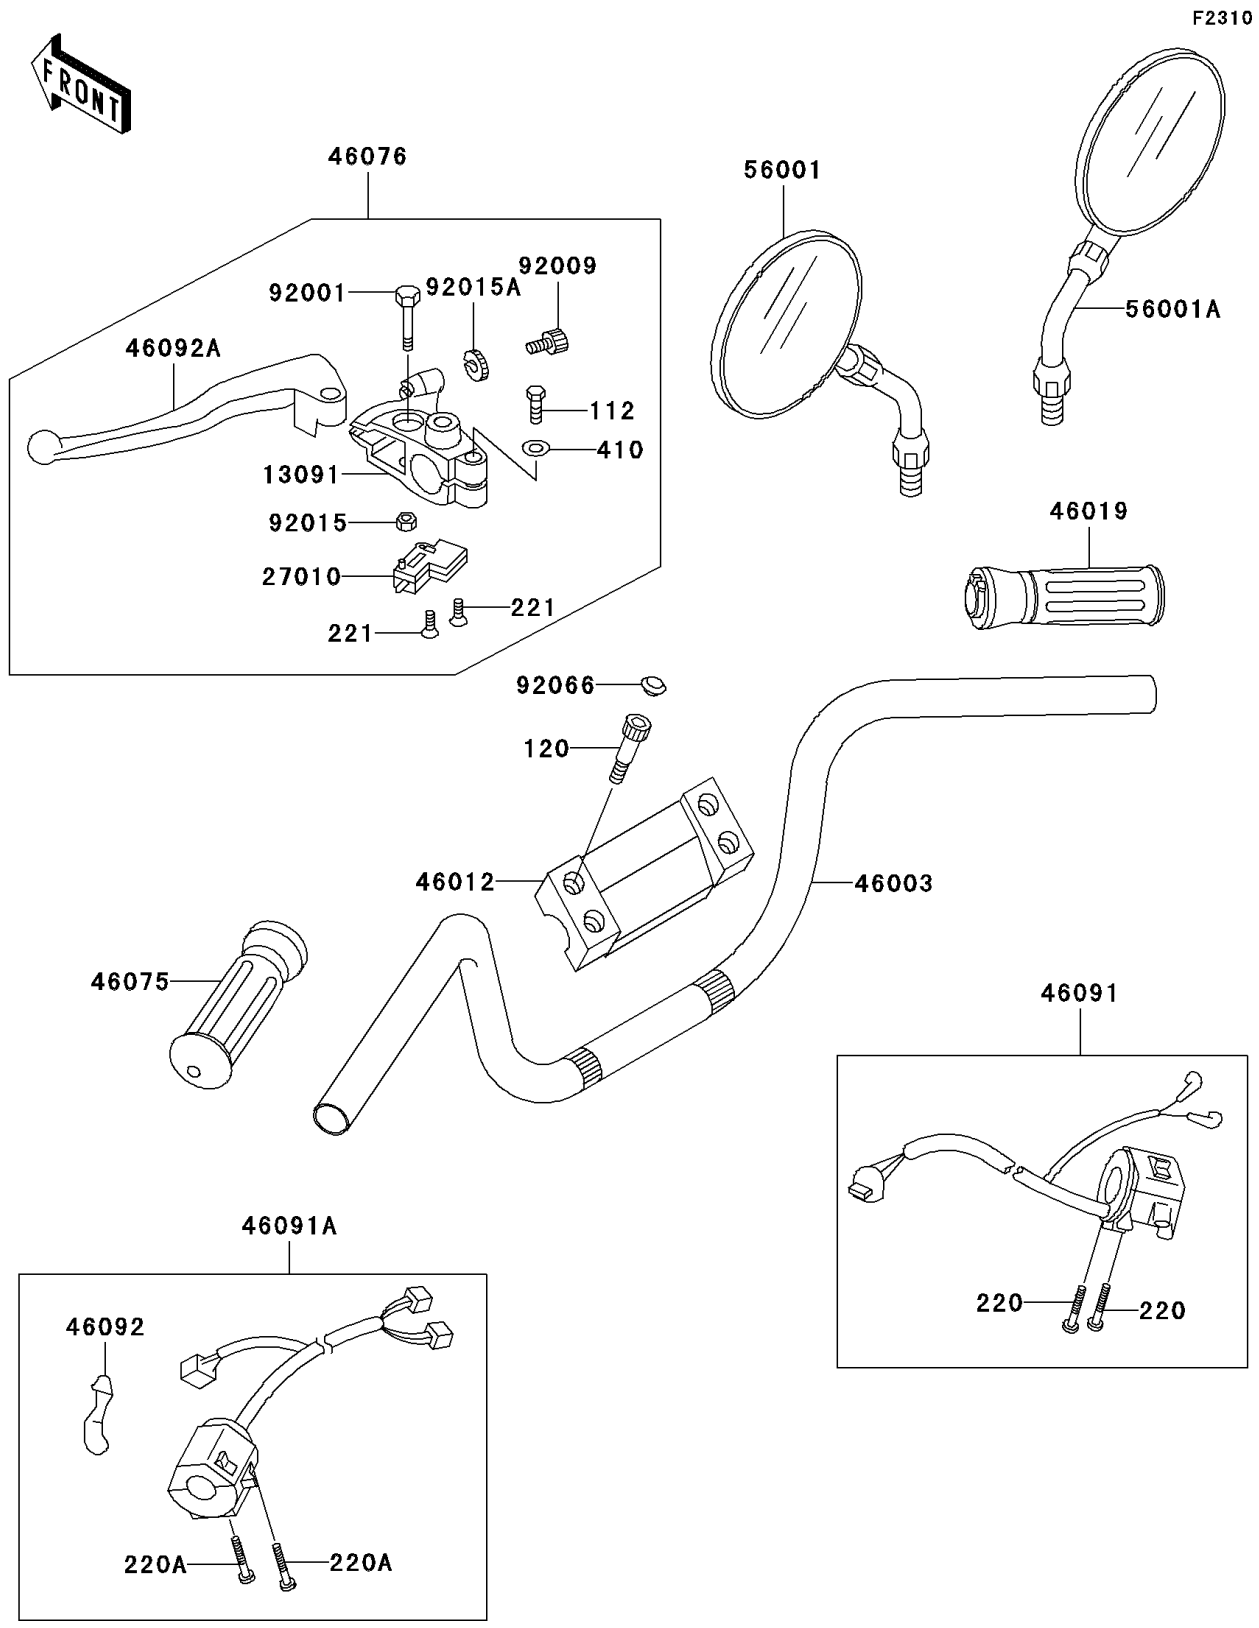

2000 Vulcan 750 PARTS DIAGRAM

Handlebar

2000 Vulcan 750 PARTS LIST

Handlebar

ITEM NAME	PART NUMBER	QUANTITY
BOLT-UPSET,6X22 (Ref # 112)	112C0622	1
BOLT-SOCKET,8X30,BLACK (Ref # 120)	120S0830	4
SCREW-PAN-CROS (Ref # 220)	220C0540	2
SCREW-PAN-CROS (Ref # 220A)	220C0545	2
SCREW-CSK-CROS (Ref # 221)	221C0316	2
WASHER-PLAIN-SMALL,6MM,BLACK (Ref # 410)	410F0600	1
HOLDER,CLUTCH LEVER,F.BLACK (Ref # 13091)	13091-1185	1
SWITCH,CLUTCH,BLACK (Ref # 27010)	27010-1094	1
HANDLE (Ref # 46003)	46003-1179	1
HOLDER-HANDLE (Ref # 46012)	46012-1139	1
GRIP-ASSY,THROTTLE (Ref # 46019)	46019-1062	1
GRIP,LH (Ref # 46075)	46075-1061	1
LEVER-ASSY-GRIP,CLUTCH (Ref # 46076)	46076-1185	1
HOUSING-ASSY-CONTROL,RH (Ref # 46091)	46091-1372	1
HOUSING-ASSY-CONTROL,LH (Ref # 46091A)	46091-1514	1
LEVER-GRIP,CHOKE (Ref # 46092)	46092-1124	1
LEVER-GRIP,CLUTCH (Ref # 46092A)	46092-1170	1
MIRROR-ASSY,LH (Ref # 56001)	56001-1264	1
MIRROR-ASSY,RH (Ref # 56001A)	56001-1265	1
BOLT,CLUTCH LEVER,BLACK (Ref # 92001)	92001-1548	1
SCREW,CABLE ADJUST,8MM,BLACK (Ref # 92009)	92009-1134	1
NUT,LOCK,6MM,BLACK (Ref # 92015)	92015-1191	1
NUT,CABLE ADJUST LOCK,8MM,BLK (Ref # 92015A)	92015-1197	1
PLUG (Ref # 92066)	92066-1216	4