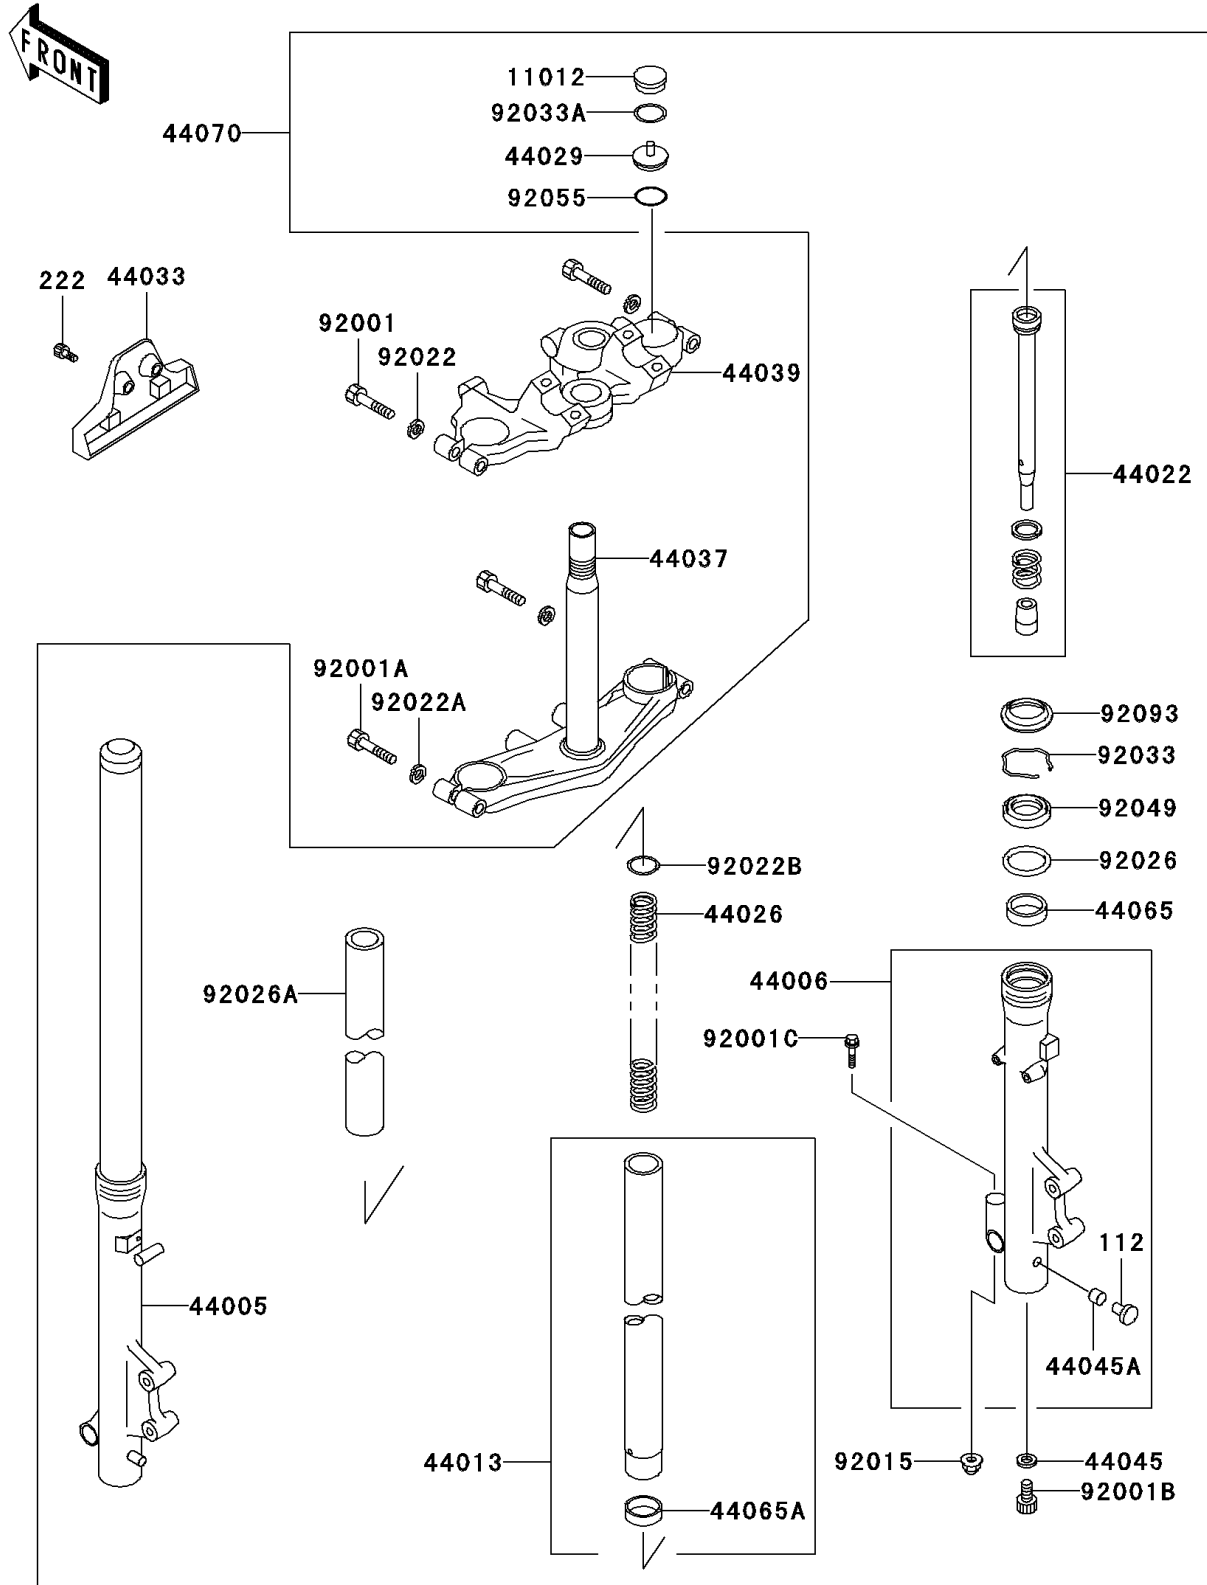

2002 Vulcan 750 PARTS DIAGRAM

Front Fork

F2340

2002 Vulcan 750 PARTS LIST

Front Fork

ITEM NAME	PART NUMBER	QUANTITY
BOLT-UPSET (Ref # 112)	112B0608	2
SCREW-CSK-RD-CROS (Ref # 222)	222C0520	2
CAP,FORK TOP (Ref # 11012)	11012-1696	2
PIPE-LEFT FORK OUTER (Ref # 44005)	44005-1231	1
PIPE-RIGHT FORK OUTER (Ref # 44006)	44006-1231	1
PIPE-FORK INNER (Ref # 44013)	44013-1230	2
CYLINDER-FORK (Ref # 44022)	44022-1180	2
SPRING-FRONT FORK,K=0.5 (Ref # 44026)	44026-1301	2
SEAT-FORK SPRING (Ref # 44029)	44029-1135	2
COVER-FORK (Ref # 44033)	44033-1166	1
HOLDER-FORK UNDER (Ref # 44037)	44037-1175	1
HOLDER-FORK UPPER (Ref # 44039)	44039-1117	1
GASKET,FORK CYLINDER BOLT (Ref # 44045)	44045-051	2
GASKET,DRAIN PLUG (Ref # 44045A)	44045-052	2
BUSHING-FRONT FORK (Ref # 44065)	44065-1070	2
BUSHING-FRONT FORK,INNER PIPE (Ref # 44065A)	44065-1071	2
DAMPER-ASSY,FORK (Ref # 44070)	44070-5032	1
BOLT,8X40 (Ref # 92001)	92001-1063	2
BOLT,10X40 (Ref # 92001A)	92001-1454	2
BOLT,FORK CYLINDER (Ref # 92001B)	92001-1464	2
BOLT,FLANGED,8X50 (Ref # 92001C)	92001-1486	1
NUT,FLANGED,8MM (Ref # 92015)	92015-1055	1
WASHER,SPRING,8MM (Ref # 92022)	92022-1703	2
WASHER,SPRING,10MM (Ref # 92022A)	92022-1704	2
WASHER,SPRING SEAT (Ref # 92022B)	92022-1713	2
SPACER,FORK (Ref # 92026)	92026-1254	2
SPACER,FRONT FORK SPRING (Ref # 92026A)	92026-1255	2
RING-SNAP,FORK (Ref # 92033)	92033-1200	2
RING-SNAP (Ref # 92033A)	92033-1201	2

2002 Vulcan 750 PARTS LIST

Front Fork

ITEM NAME	PART NUMBER	QUANTITY
SEAL-OIL,FORK (Ref # 92049)	92049-1230	2
RING-O,FORK SPRING SEAT (Ref # 92055)	92055-1309	2
SEAL,FORK (Ref # 92093)	92093-1197	2