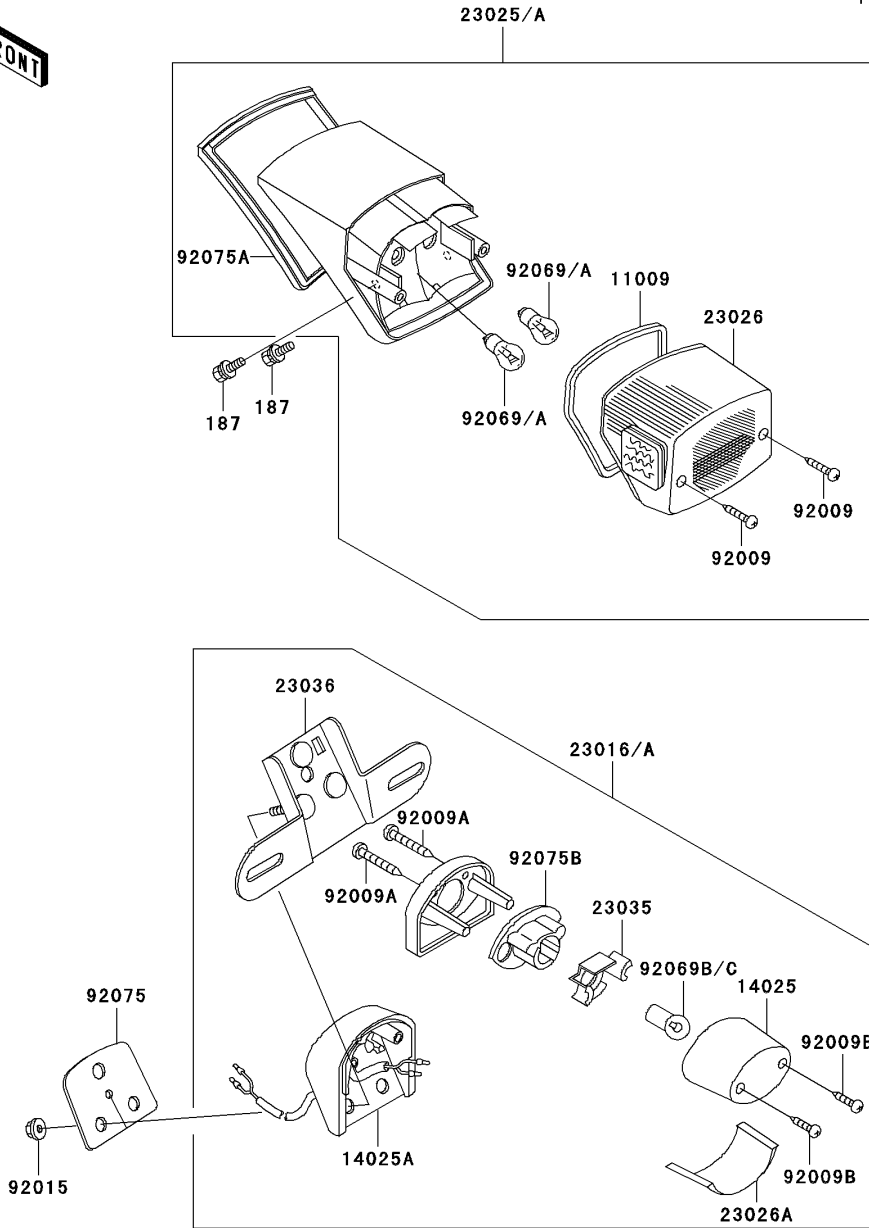

2003 Vulcan 750 PARTS DIAGRAM

Taillight(s)

F2720

2003 Vulcan 750 PARTS LIST

Taillight(s)

ITEM NAME	PART NUMBER	QUANTITY
BOLT-UPSET-WSP (Ref # 187)	187D0614	3
GASKET,TAIL LAMP (Ref # 11009)	11009-1496	1
COVER,LICENSE LAMP (Ref # 14025)	14025-1725	1
COVER,LICENSE LAMP (Ref # 14025A)	14025-1728	1
LAMP-ASSY,LICENSE (Ref # 23016A)	23016-1191	1
LAMP-TAIL (Ref # 23025A)	23025-1305	1
LENS,TAIL LAMP (Ref # 23026)	23026-1063	1
LENS,LICENSE LAMP (Ref # 23026A)	23026-1064	1
REFLECTOR-LAMP,LICENSE (Ref # 23035)	23035-1060	1
BRACKET-TAIL LAMP (Ref # 23036)	23036-1104	1
SCREW,TAPPING,4X25 (Ref # 92009)	92009-1069	2
SCREW,TAPPING,5X40 (Ref # 92009A)	92009-1263	2
SCREW,TAPPING,4X20 (Ref # 92009B)	92009-1378	2
NUT,FLANGED,6MM (Ref # 92015)	92015-1367	3
BULB,12V 21/5W (Ref # 92069A)	92069-063	2
BULB,12V 5W (Ref # 92069C)	92069-1055	1
DAMPER,LICENSE LAMP (Ref # 92075)	92075-1676	1
DAMPER,TAIL LAMP (Ref # 92075A)	92075-1692	1
DAMPER,LICENSE LAMP (Ref # 92075B)	92075-1694	1