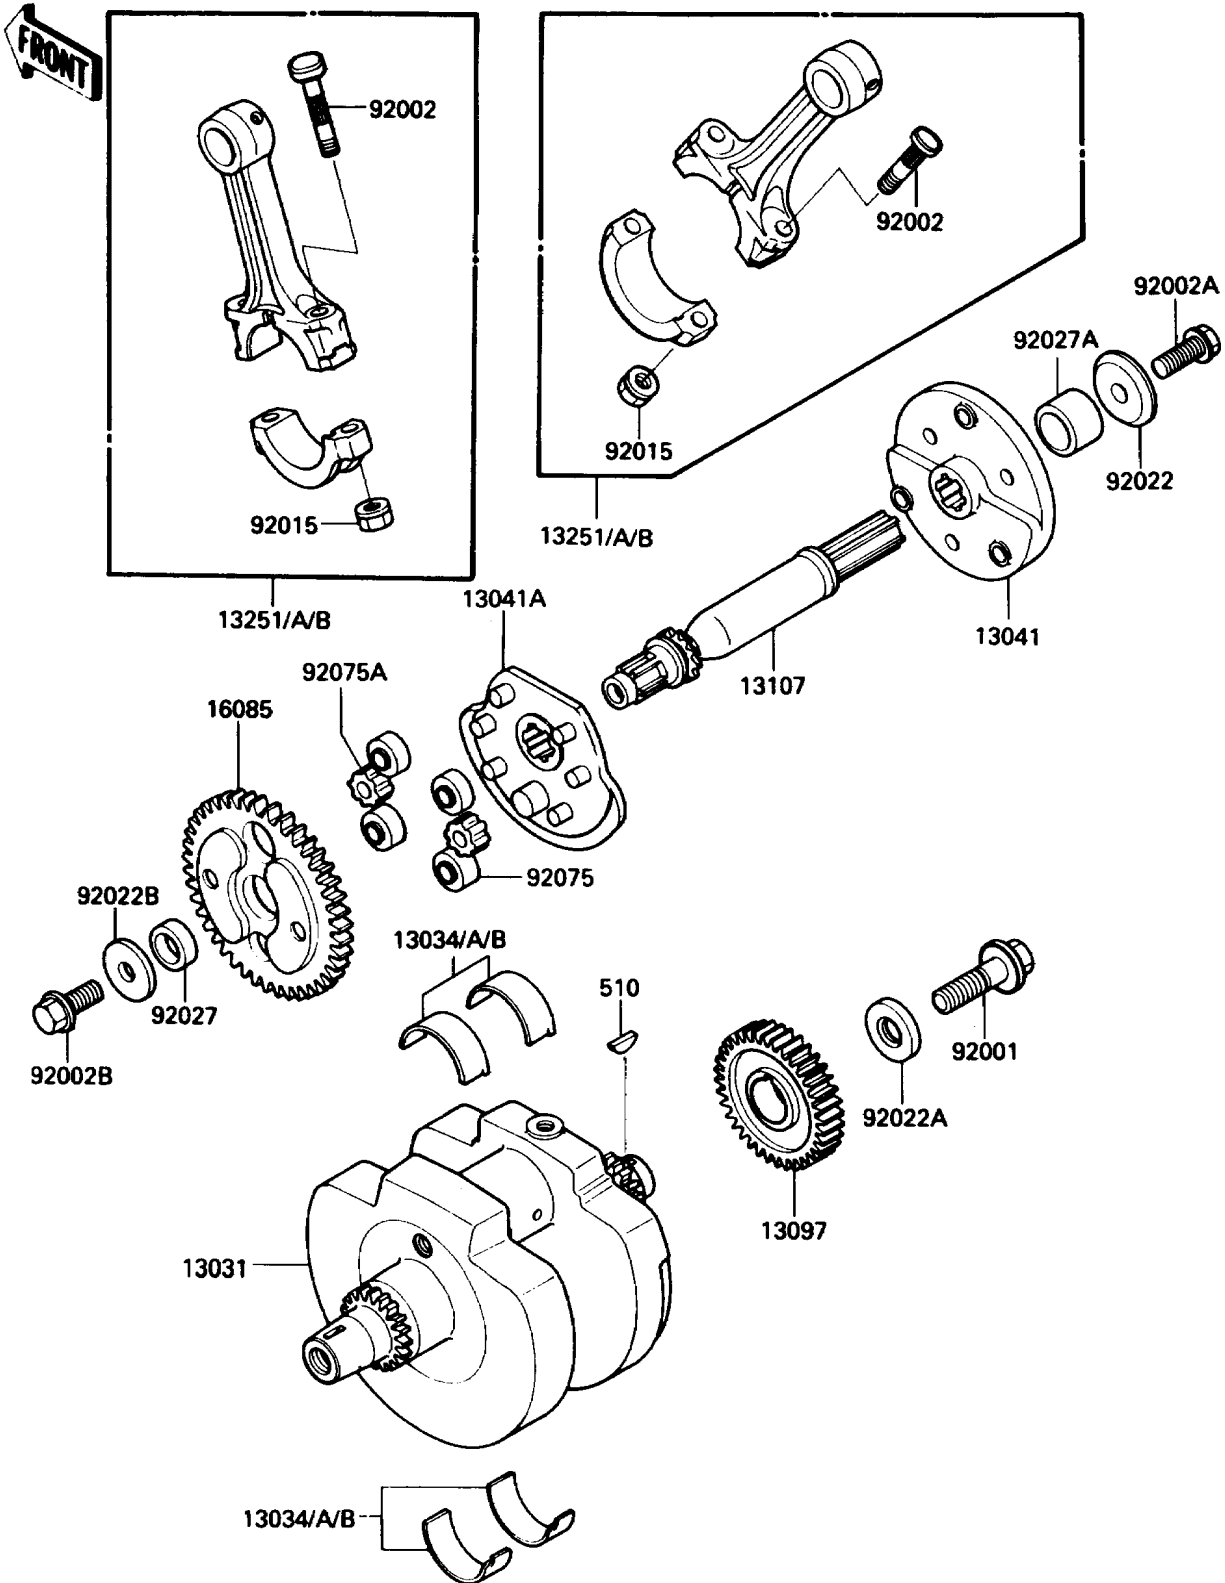

# 1987 Vulcan 750 PARTS DIAGRAM

Crankshaft

E1321-0080

# 1987 Vulcan 750 PARTS LIST

Crankshaft

ITEM NAME	PART NUMBER	QUANTITY
-----------	-------------	----------