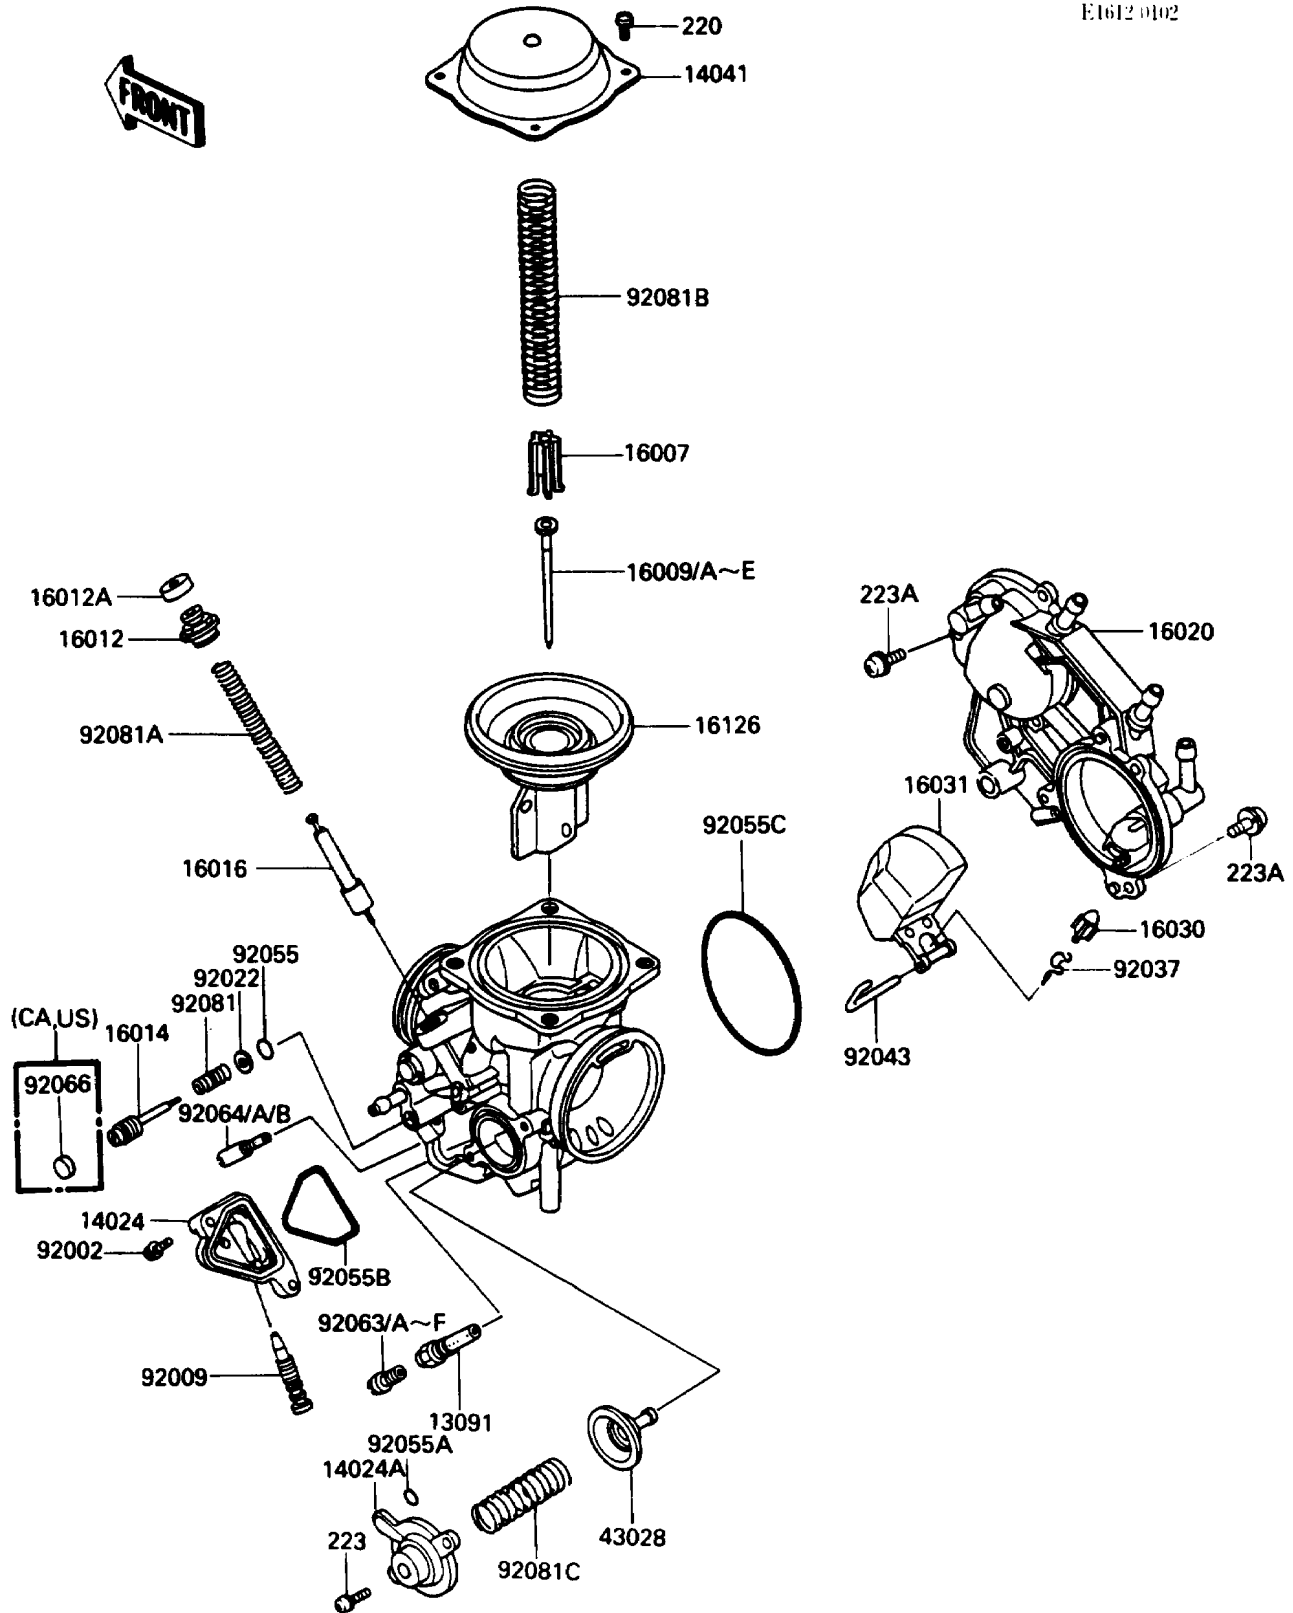

1987 Vulcan 750 PARTS DIAGRAM

Carburetor Parts

E1612 0102

1987 Vulcan 750 PARTS LIST

Carburetor Parts

| ITEM NAME | PART NUMBER | QUANTITY |
|-----------|-------------|----------|
|-----------|-------------|----------|