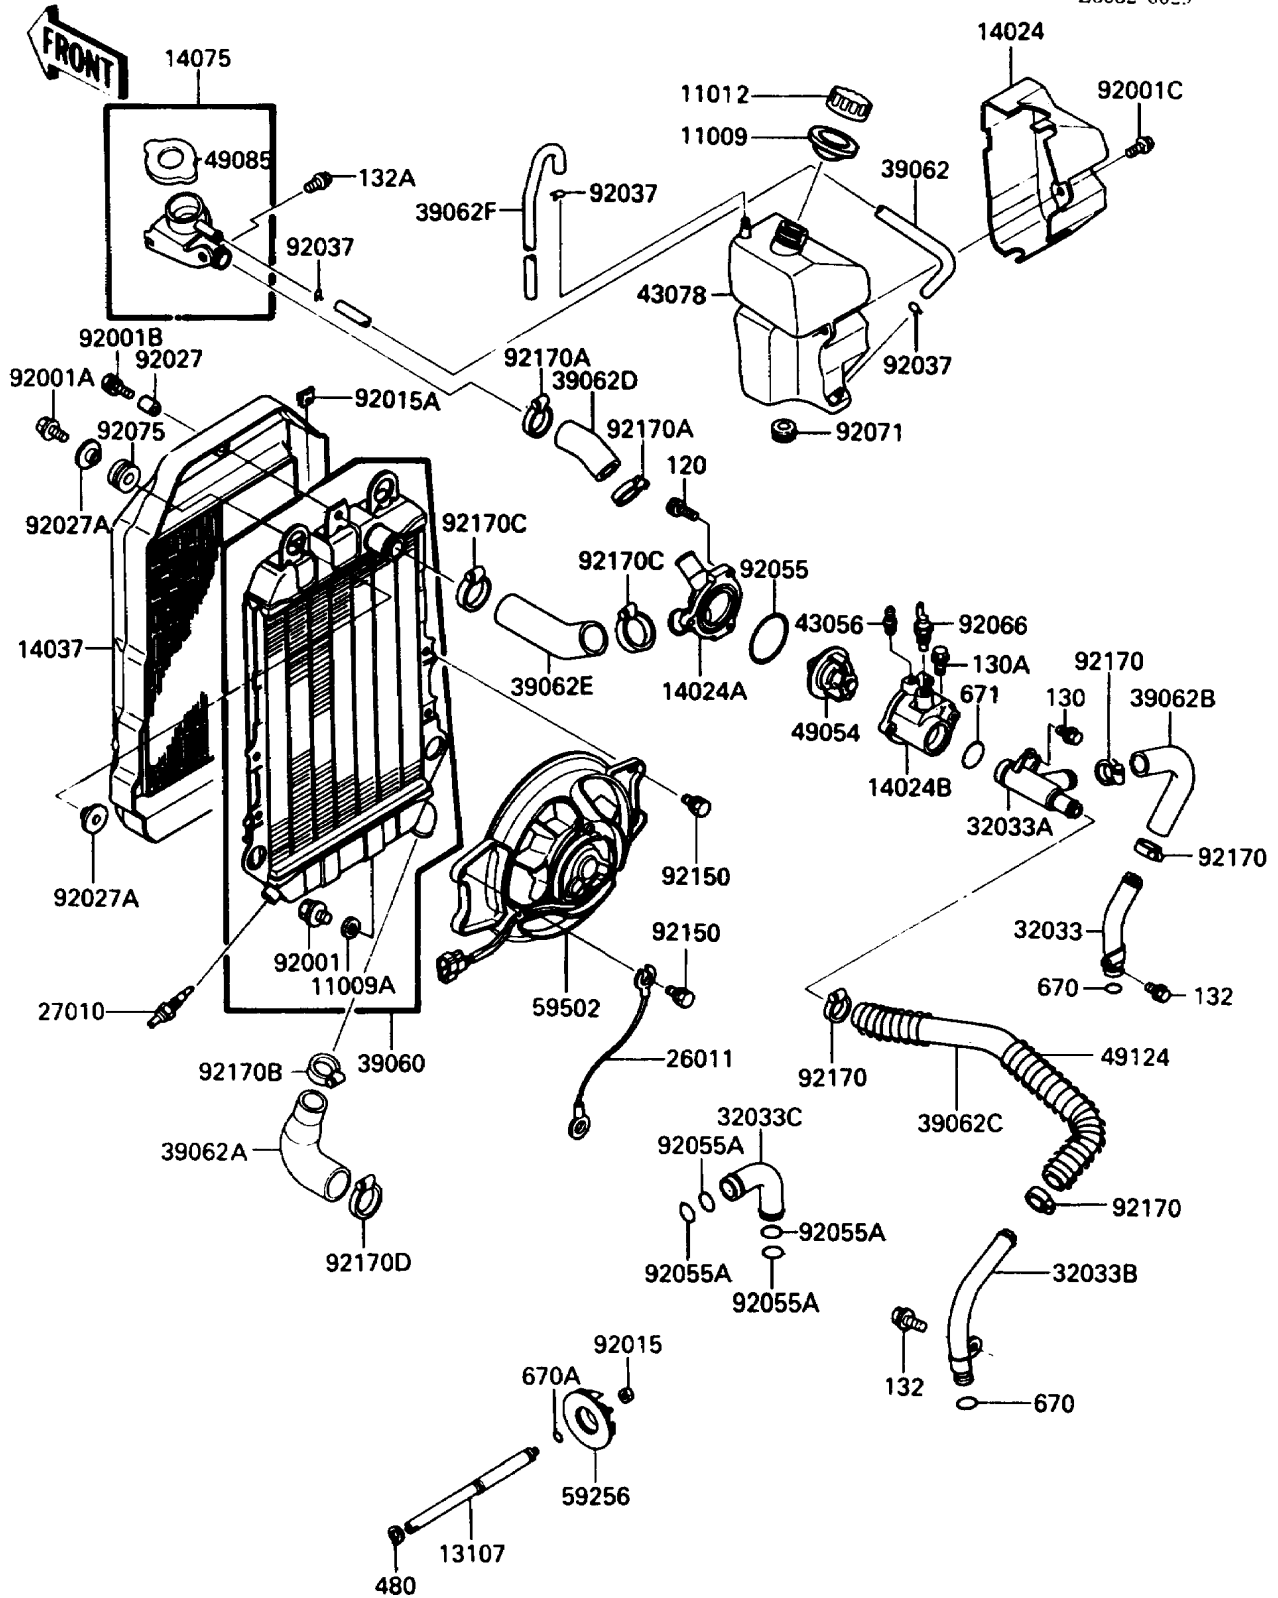

1986 Vulcan 750 PARTS DIAGRAM

Radiator

E3032-0029

1986 Vulcan 750 PARTS LIST

Radiator

ITEM NAME	PART NUMBER	QUANTITY
GASKET,RESERVOIR TANK CAP (Ref # 11009)	11009-1145	1
GASKET,DRAIN BOLT (Ref # 11009A)	11009-1152	1
CAP (Ref # 11012)	11012-1084	1
SHAFT,IMPELLER (Ref # 13107)	13107-1155	1
COVER,RESORVOIR (Ref # 14024)	14025-1962	1
COVER,THERMOSTAT,UPP (Ref # 14024A)	14025-1972	1
COVER,THERMOSTAT,LWR (Ref # 14024B)	14025-1973	1
SCREEN,RADIATOR (Ref # 14037)	14037-1066	1
CAP-ASSY,RADIATOR (Ref # 14075)	14075-1057	1
WIRE-LEAD (Ref # 26011)	26011-1326	1
SWITCH,FAN (Ref # 27010)	27010-1167	1
PIPE (Ref # 32033)	32033-1484	1
PIPE (Ref # 32033A)	32033-1486	1
PIPE (Ref # 32033B)	32033-1738	1
PIPE (Ref # 32033C)	32033-1966	1
RADIATOR (Ref # 39060)	39060-1065	1
HOSE-COOLING,5.5X10.5X950 (Ref # 39062)	39062-1069	1
HOSE-COOLING (Ref # 39062A)	39062-1100	1
HOSE-COOLING (Ref # 39062B)	39062-1101	1
HOSE-COOLING (Ref # 39062C)	39062-1102	1
HOSE-COOLING (Ref # 39062D)	39062-1103	1
HOSE-COOLING (Ref # 39062E)	39062-1104	1
HOSE-COOLING (Ref # 39062F)	39062-1122	1
BREATHER (Ref # 43056)	43056-003	1
RESERVOIR (Ref # 43078)	43078-1057	1
THERMOSTAT (Ref # 49054)	49054-1051	1
CAP-ASSY-PRESSURE (Ref # 49085)	49085-1053	1
SPRING-TUBE GUARD (Ref # 49124)	49124-1051	1
IMPELLER (Ref # 59256)	59256-1058	1

1986 Vulcan 750 PARTS LIST

Radiator

ITEM NAME	PART NUMBER	QUANTITY
O RING,25MM (Ref # 671)	671B2525	1