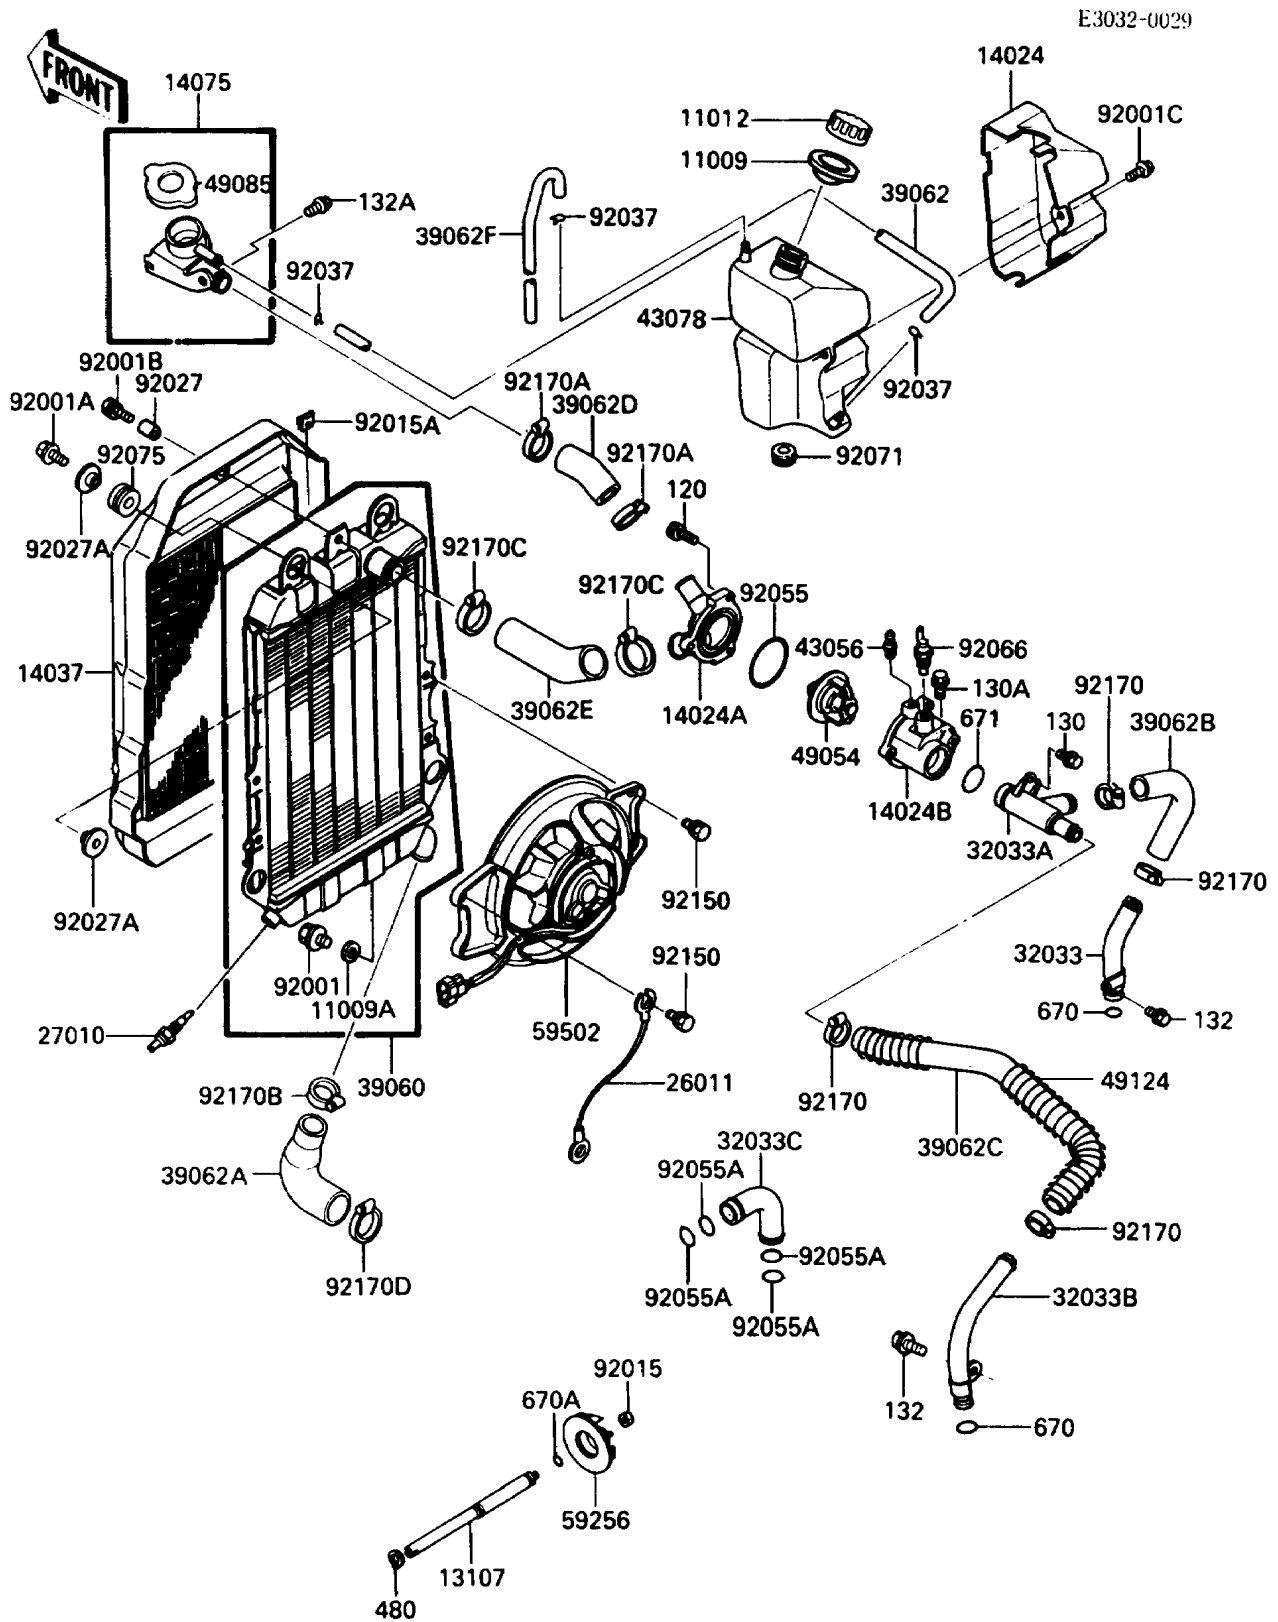

1989 Vulcan 750 PARTS DIAGRAM

Radiator

E3032-0029

1989 Vulcan 750 PARTS LIST

Radiator

ITEM NAME	PART NUMBER	QUANTITY
GASKET,RESERVOIR TANK CAP (Ref # 11009)	11009-1145	1
GASKET,DRAIN BOLT (Ref # 11009A)	11009-1152	1
CAP (Ref # 11012)	11012-1084	1
SHAFT,IMPELLER (Ref # 13107)	13107-1155	1
COVER,RESORVOIR (Ref # 14024)	14025-1962	1
COVER,THERMOSTAT,UPP (Ref # 14024A)	14025-1972	1
COVER,THERMOSTAT,LWR (Ref # 14024B)	14025-1973	1
SCREEN,RADIATOR (Ref # 14037)	14037-1066	1
CAP-ASSY,RADIATOR (Ref # 14075)	14075-1057	1
WIRE-LEAD (Ref # 26011)	26011-1326	1
SWITCH,FAN (Ref # 27010)	27010-1167	1
PIPE (Ref # 32033)	32033-1484	1
PIPE (Ref # 32033A)	32033-1486	1
PIPE (Ref # 32033B)	32033-1738	1
PIPE (Ref # 32033C)	32033-1966	1
RADIATOR (Ref # 39060)	39060-1065	1
HOSE-COOLING,5.5X10.5X950 (Ref # 39062)	39062-1069	1
HOSE-COOLING (Ref # 39062A)	39062-1100	1
HOSE-COOLING (Ref # 39062B)	39062-1101	1
HOSE-COOLING (Ref # 39062C)	39062-1102	1
HOSE-COOLING (Ref # 39062D)	39062-1103	1
HOSE-COOLING (Ref # 39062E)	39062-1104	1
HOSE-COOLING (Ref # 39062F)	39062-1122	1
BREATHER (Ref # 43056)	43056-003	1
RESERVOIR (Ref # 43078)	43078-1057	1
THERMOSTAT (Ref # 49054)	49054-1051	1
CAP-ASSY-PRESSURE (Ref # 49085)	49085-1053	1
SPRING-TUBE GUARD (Ref # 49124)	49124-1051	1
IMPELLER (Ref # 59256)	59256-1058	1

1989 Vulcan 750 PARTS LIST

Radiator

ITEM NAME	PART NUMBER	QUANTITY
O RING,25MM (Ref # 671)	671B2525	1